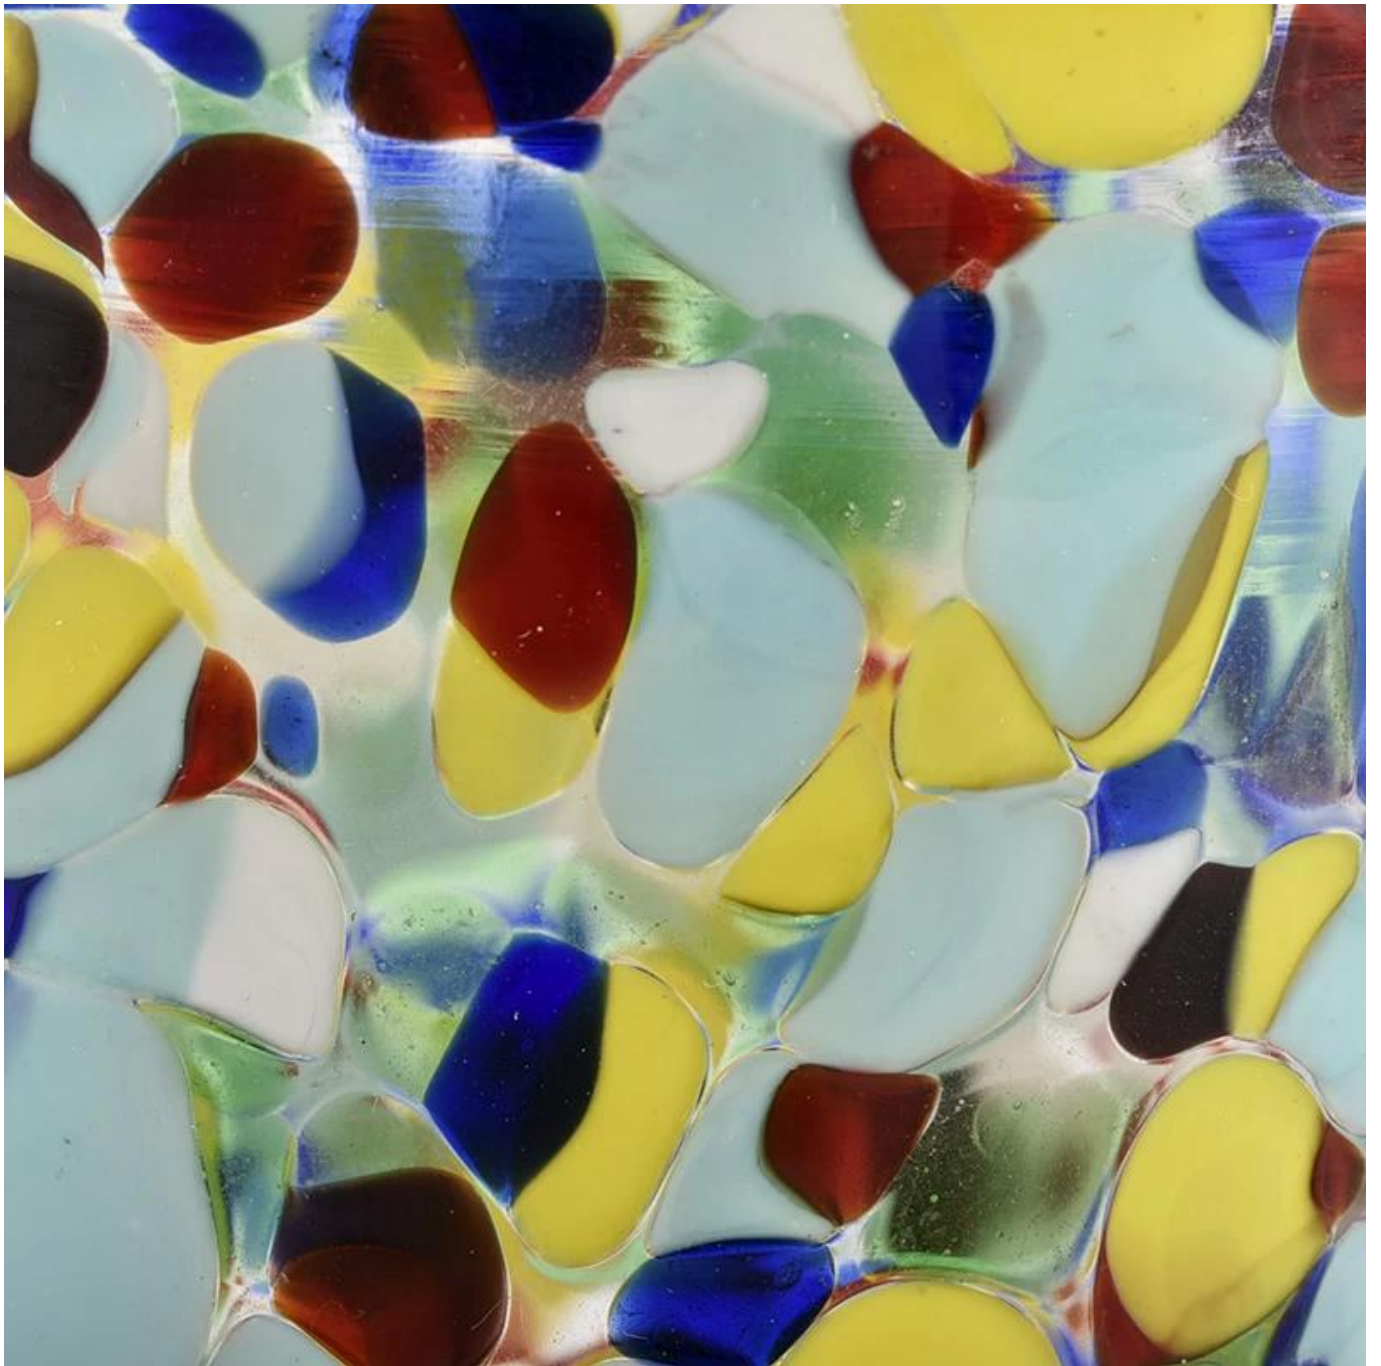

Όνομασία
προϊόντος

Χειροποίητο βιτρό βάζο κεριού από
[Sunny Glassware](#)

Δείγμα χρόνου	1. 5 ημέρες εάν υπάρχει σχήμα και μέγεθος γυαλιού 2. 15 ημέρες, εάν χρειάζεστε νέα σχήματα και μεγέθη γυαλιού
Μετρούν	Αριθμός είδους: SGLYP21072606 Πάνω διάμετρος: 80mm Κάτω διάμετρος: 70mm Ύψος: 95mm Βάρος: 261 γρ Χωρητικότητα: 320ml
Συσκευασία	Κανονική συσκευασία, Ατομικό κουτί δώρου, κουτί PVC, κουτί παραθύρου, έγχρωμο κουτί, λευκό κουτί κ.λπ
Ωρα παράδοσης	Εντός 35 ημερών από την επιβεβαίωση του δείγματος και της παραγγελίας
Ορος πληρωμής	Προκαταβολή 30% από T/T και το υπόλοιπο έναντι του αντιγράφου του B/L
Αποστολή	Δια θαλάσσης, αεροπορικώς, με Express και ο ναυτιλιακός σας πράκτορας είναι αποδεκτός
Περίσταση χρήσης	Διακόσμηση σπιτιού, Διακόσμηση γάμου, Μπομπονιέρες γάμου, Βελτίωση διακόσμησης,