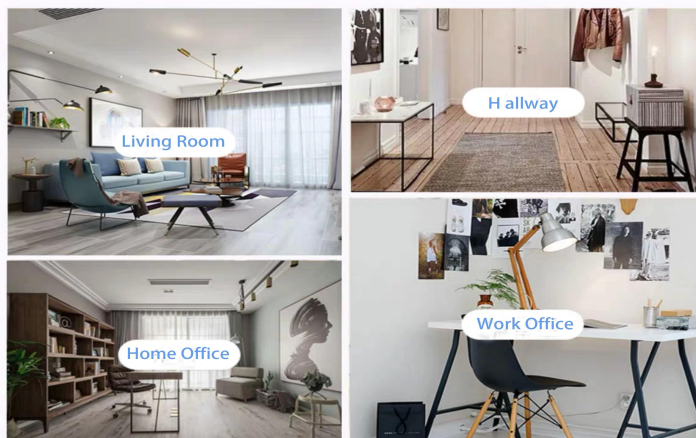

Η σκηνή της ζωής

- . Καφές ή μπαρ
- . Ιδανικό για οικογένειες, ξενοδοχεία ή κήπους
- . Το δώρο του γλυκού εραστή
- . Κάθε ανακαίνιση

Range of the application

Office & Sample Room

Αγοράσαμε ένα διεθνές γραφείο 1.800 τετραγωνικών μέτρων στο Σενζέν.

Δείγμα οθόνης

Το Meiyang Glass παρέχει περισσότερα από απλά **Το δωμάτιο δειγμάτων Shenzhen έχει 5000 κομμάτια** Ένα ευρύ φάσμα επιλογών. Κέρδισε ένα μεγάλο φύλλο [Κριτικές πελατών](#). Καλώς ήλθατε στο γραφείο της Shenzhen! Η εικόνα έχει ως εξής **Ακριβώς μέρος του κηροπήγιου μας** Καλώς ήλθατε στο γραφείο της Shenzhen για να βρείτε το αγαπημένο σας, θα σας φέρει πολλές εκπλήξεις, γιατί είναι δύσκολο να βρείτε έναν άλλο προμηθευτή στην Κίνα.