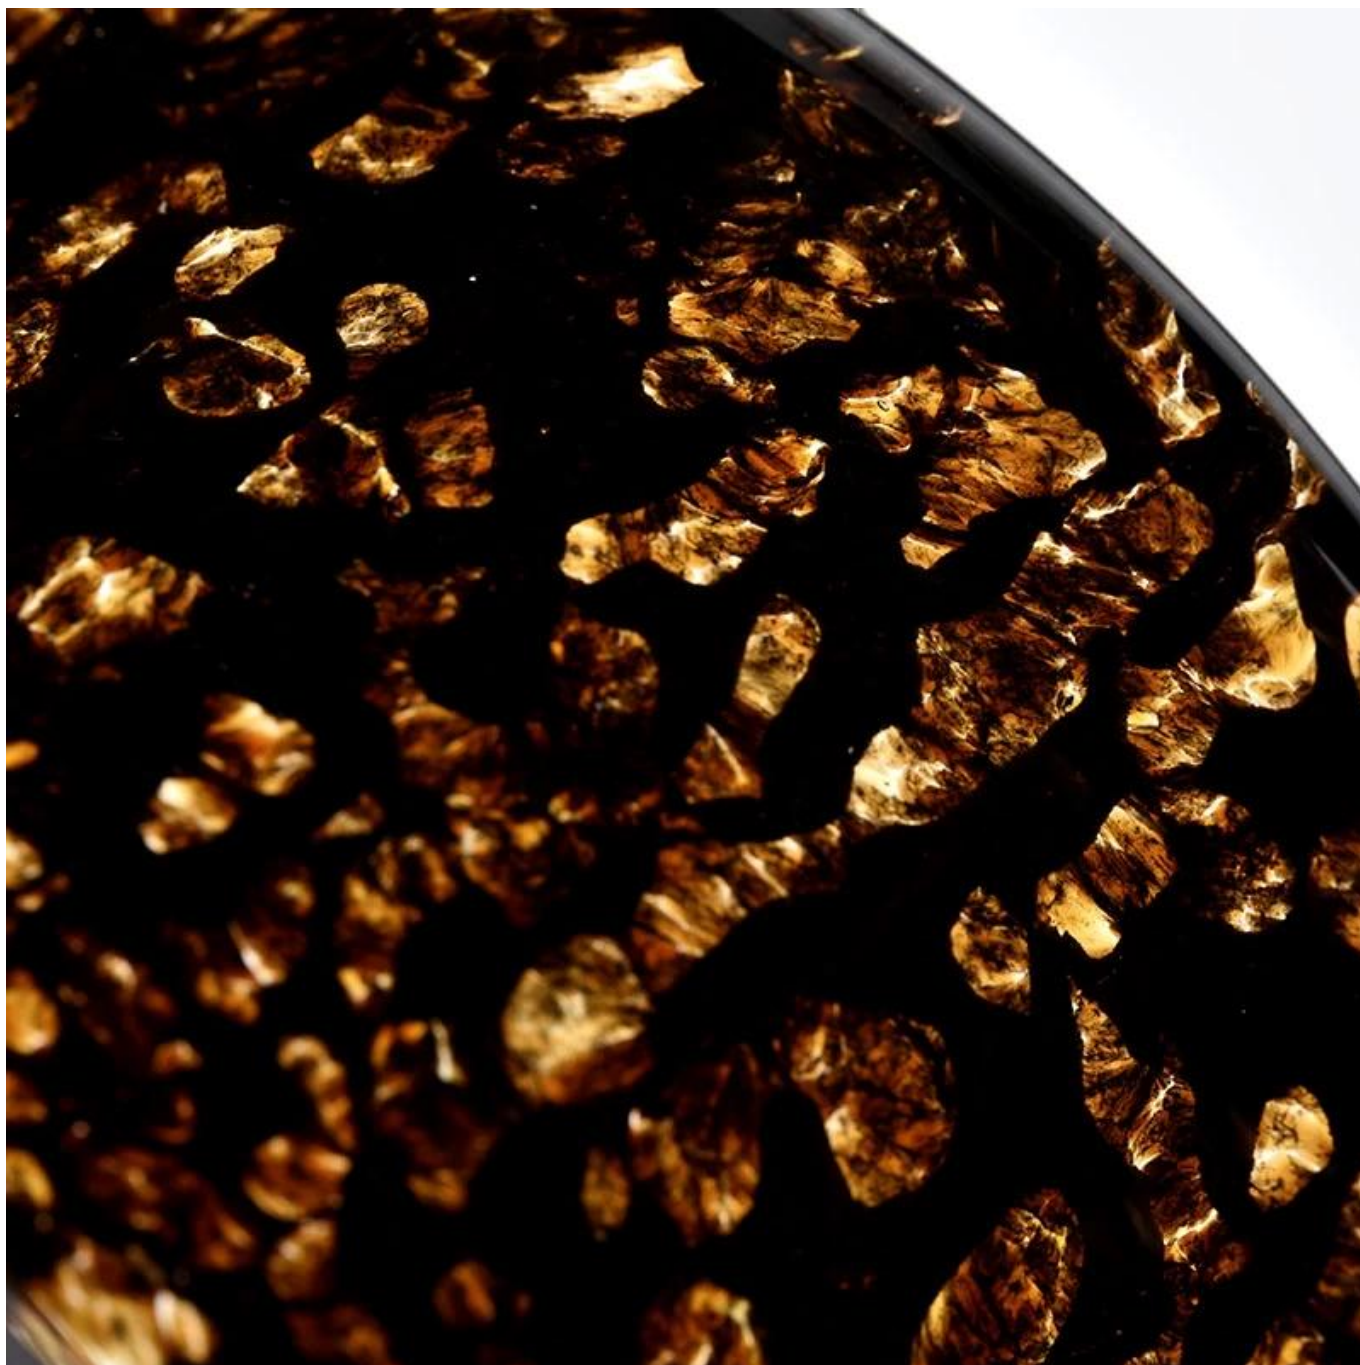

Αριθμός αντικειμένου.	SGLYP21101602
Υλικό	glass
σκάφος	πιεσμένο γυαλί κερι βάζο
Χρόνος δειγματοληψίας	1. 5 ημέρες εάν υπάρχει γυάλινο σχήμα και μέγεθος 2. 15 ημέρες, εάν χρειάζεστε νέα σχήματα και γυαλί μεγεθών
Συσκευασία	Η συνήθης συσκευασία, 4 τεμάχια στο εσωτερικό κουτί, 48 τεμάχια κουτί
Χωρητικότητα του προϊόντος	500.000 ~ 1.000.000 τεμάχια ανά μήνα
Ωρα παράδοσης	Μέσα σε 35 ημέρες μετά την επιβεβαίωση της δειγματοληψίας και της παραγγελίας
Οροι πληρωμής	30% προκαταβολή από την T / T εκ των προτέρων και ισορροπία έναντι του αντιγράφου B / L
Διανομή	Από τη θάλασσα, αεροπορικώς, μέσω έκδοσης και αποστολής αποδεκτής