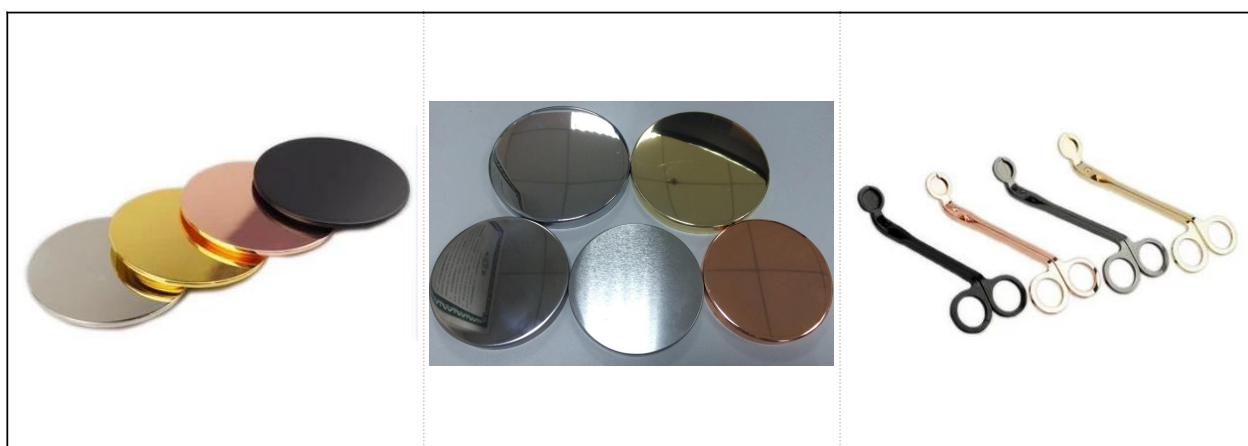

Αντιστοιχισμένα αξεσουάρ: