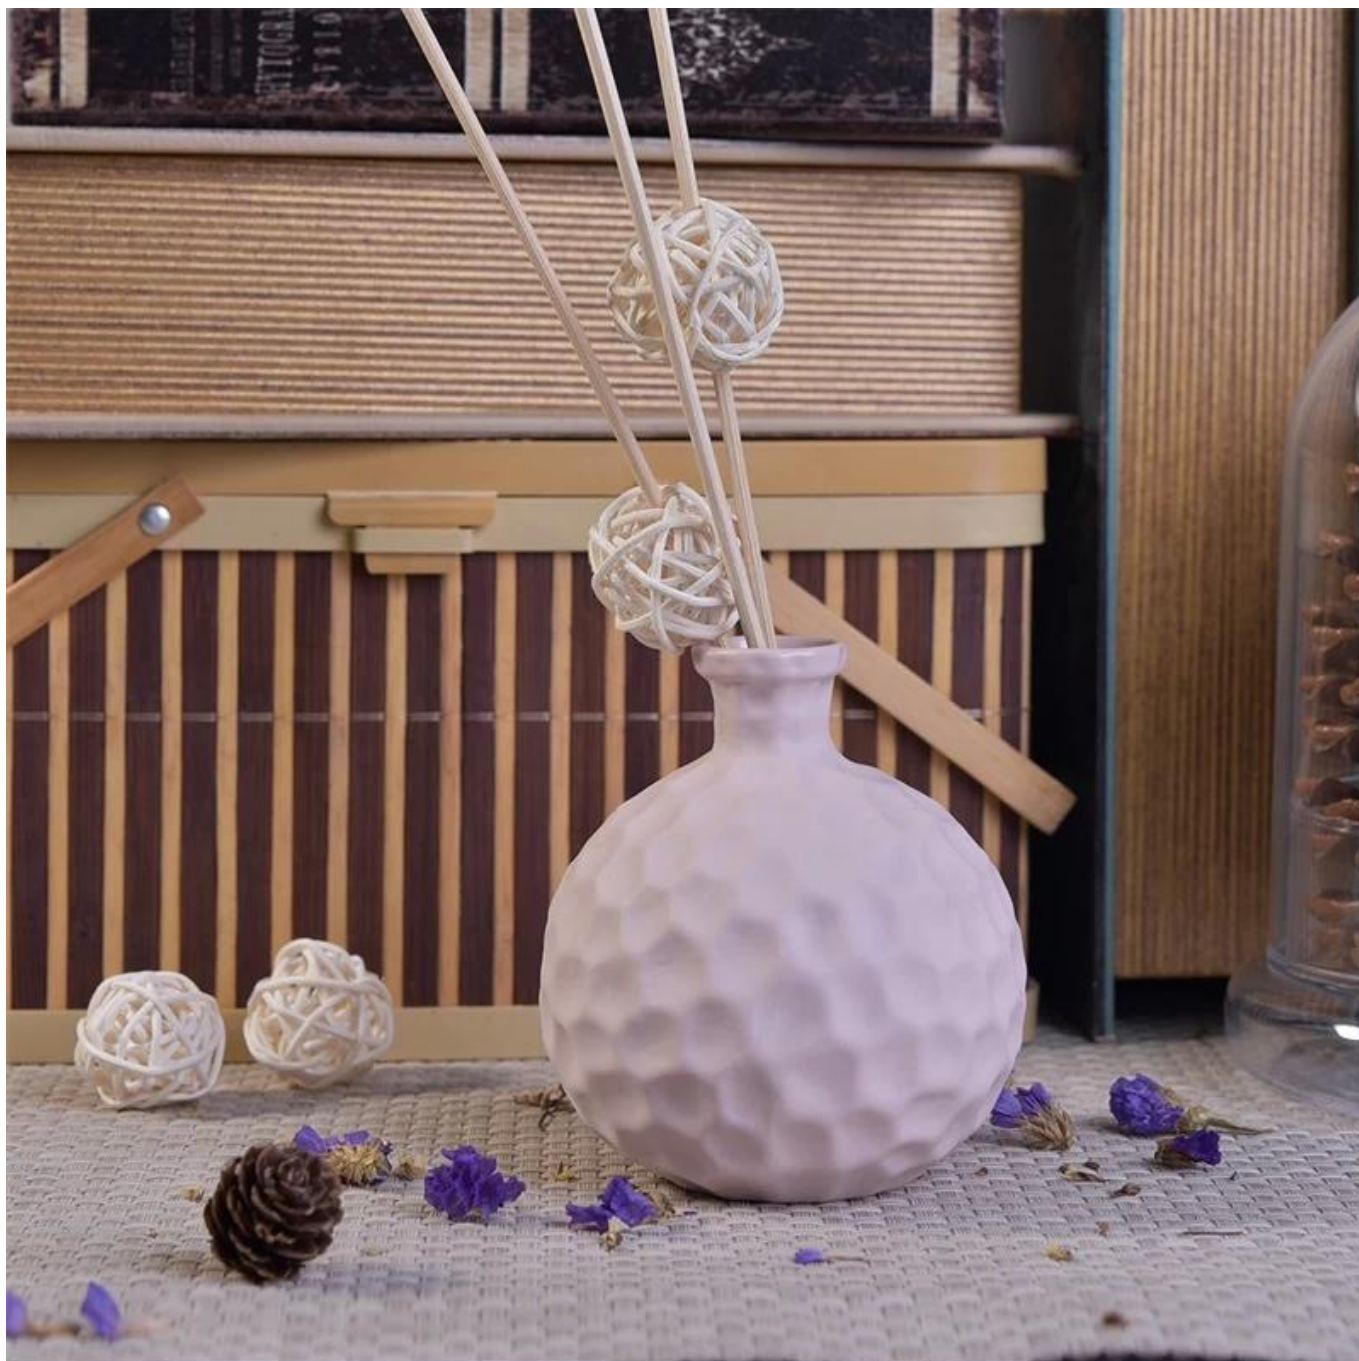

Office & Sample Room

Η Sunny Glassware είναι ο κορυφαίος προμηθευτής κηροπηγίων στην Κίνα από το 1992, τα γυάλινα / κεραμικά / μετόν κεριά κ.λπ. και τα αντίστοιχα αξεσουάρ κυρίως εξαγωγή σε ΗΠΑ, ΕΕ, ΑΕ πάνω από 24 χρόνια εμπειρίας. Είμαστε αυστηρά με την ποιότητα, η ομάδα QC μας επιθεωρεί τα προϊόντα από την πρώτη ύλη στην παραγωγή και στη συνέχεια στη συσκευασία βήμα προς βήμα, η επιθεώρηση αυστηρά σύμφωνα με τα πρότυπα AQL.