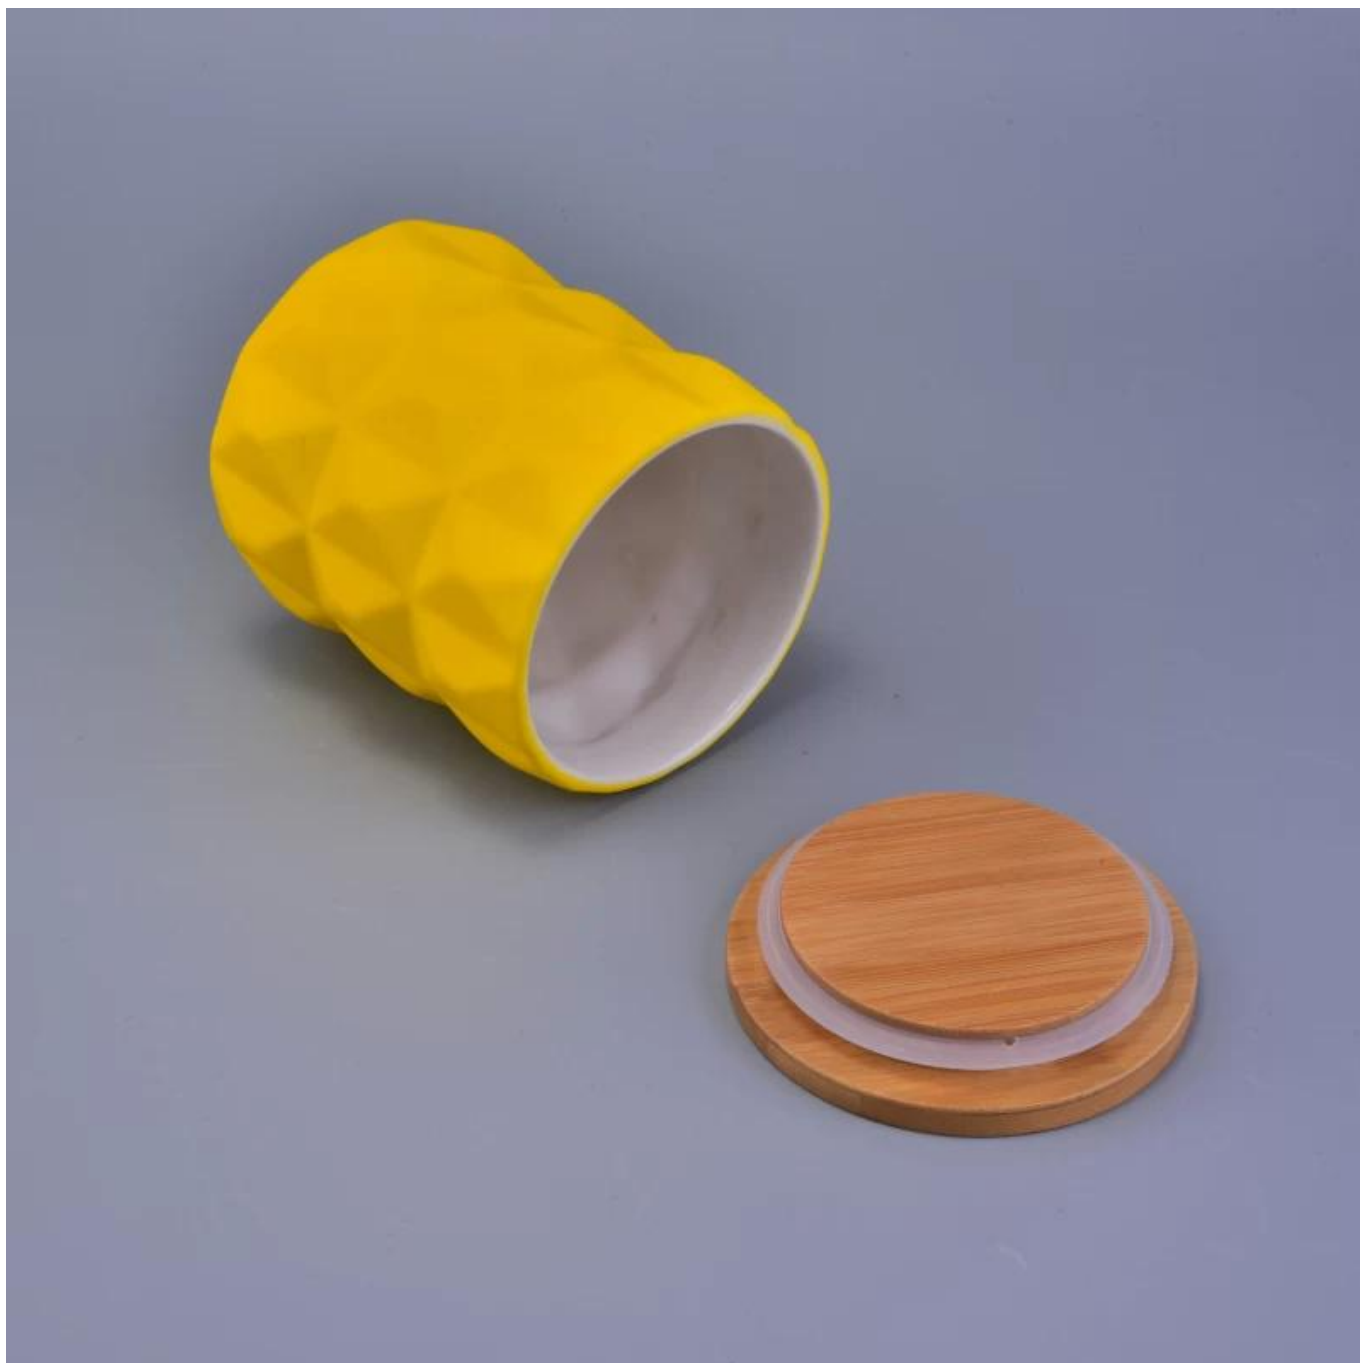

2. Τέλειο ως ένα πανέμορφο κεντρικό στοιχείο για μια εκδήλωση
3. Μπορεί να διακοσμήσει τους εσωτερικούς και εξωτερικούς χώρους σας με αυτό το ευαίσθητο γυαλί ροζ [κερί](#).
4. Είναι υπέροχο δώρο ως θερμοκήπια και άλλες εκδηλώσεις.

More Product Pictures