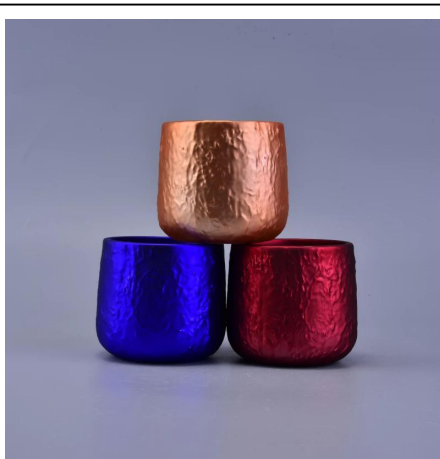

## Product Details

Αριθμός αντικειμένου.	SGJF16121308
Υλικό	Κεραμικά / πορσελάνη
Λαβή	<a href="#">Χειροποίητο κερι</a>
Χρόνος δειγμάτων	1. 5 ημέρες εάν υπάρχει μια μορφή και μέγεθος του ποτηριού 2. 15 ημέρες, εάν χρειάζεστε ένα νέο γυαλί σχήματος και μεγέθους
Συσκευασία	Κανονική συσκευασία, 4 τεμάχια στο εσωτερικό κουτί, 48 τεμάχια σε κουτί
Χωρητικότητα προϊόντος	500.000 ~ 1.000.000 κομμάτια το μήνα
Χαρακτηριστικά Προϊόντος	1. Χέιντ <a href="#">Κίνηση κεριών Votive</a> από υψηλή ποιότητα 2. Κατάλληλο για χρήση σε ξενοδοχείο, σπίτι, γάμο <a href="#">κεραμικό κερι</a> και τα λοιπά. 3. Φιλικό προς το περιβάλλον <a href="#">κηροπήγιο</a> , μοναδικό σχήμα <a href="#">κεραμικό δοχείο κεριών</a> . 4. Γνωρίστε τη δοκιμή FDA, ASTM. Δοκιμή CA 65
Ωρα παράδοσης	Εντός 35 ημερών μετά την επιβεβαίωση του δείγματος και της παραγγελίας
Αποστολή	Θαλασσίως, αεροπορικώς, με ρητή και αποδεκτή παράδοση

## Χρήση προϊόντος

1. Ιδανικό για διακόσμηση γάμου, διακόσμηση σπιτιού, πάρτι, συμπόσιο κ.λπ.

2. Τέλειο ως ένα πανέμορφο κεντρικό στοιχείο για μια εκδήλωση
3. Μπορεί να διακοσμήσει τους εσωτερικούς και εξωτερικούς χώρους σας με αυτό το ευαίσθητο γυαλί ροζ [κερί](#).
4. Είναι υπέροχο δώρο ως θερμοκήπια και άλλες εκδηλώσεις.

## More Product Pictures