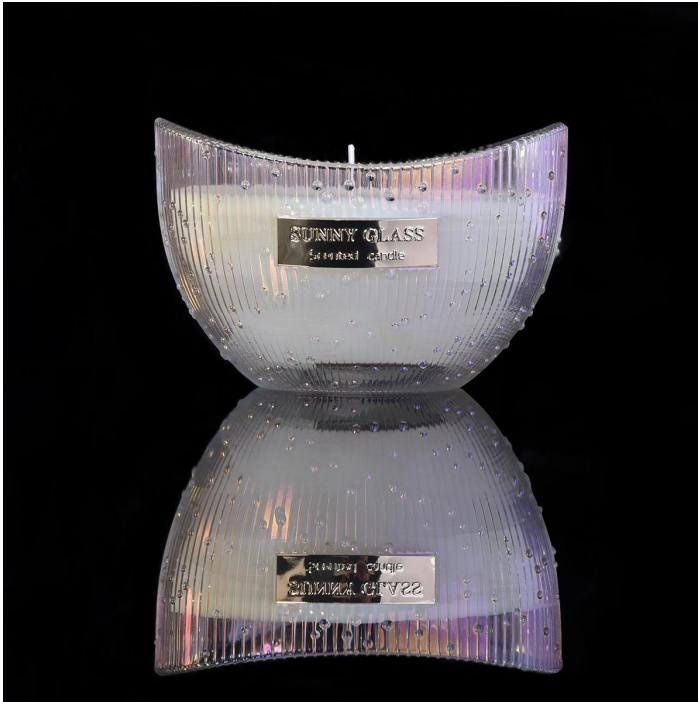

Iridescent διακόσμηση Σκάφος Σκάλας Γυαλί Κρέμα κεριών από το ηλιόλουστο γυαλί

## Περιγραφή κεριών

Iridescent διακόσμηση Σκάφος Σκάλας Γυαλί Κρέμα κεριών από το ηλιόλουστο γυαλί

- . Σχεδιασμένο από βραβευμένο επαγγελματία στο SG
- . Πήρε τα αρώματα φωλιά πολύ θαυμασμό
- . Φίλο ή δώρο επαγγελματικής σχέσης
- . Χαλάρωση και ρομαντική ζωή