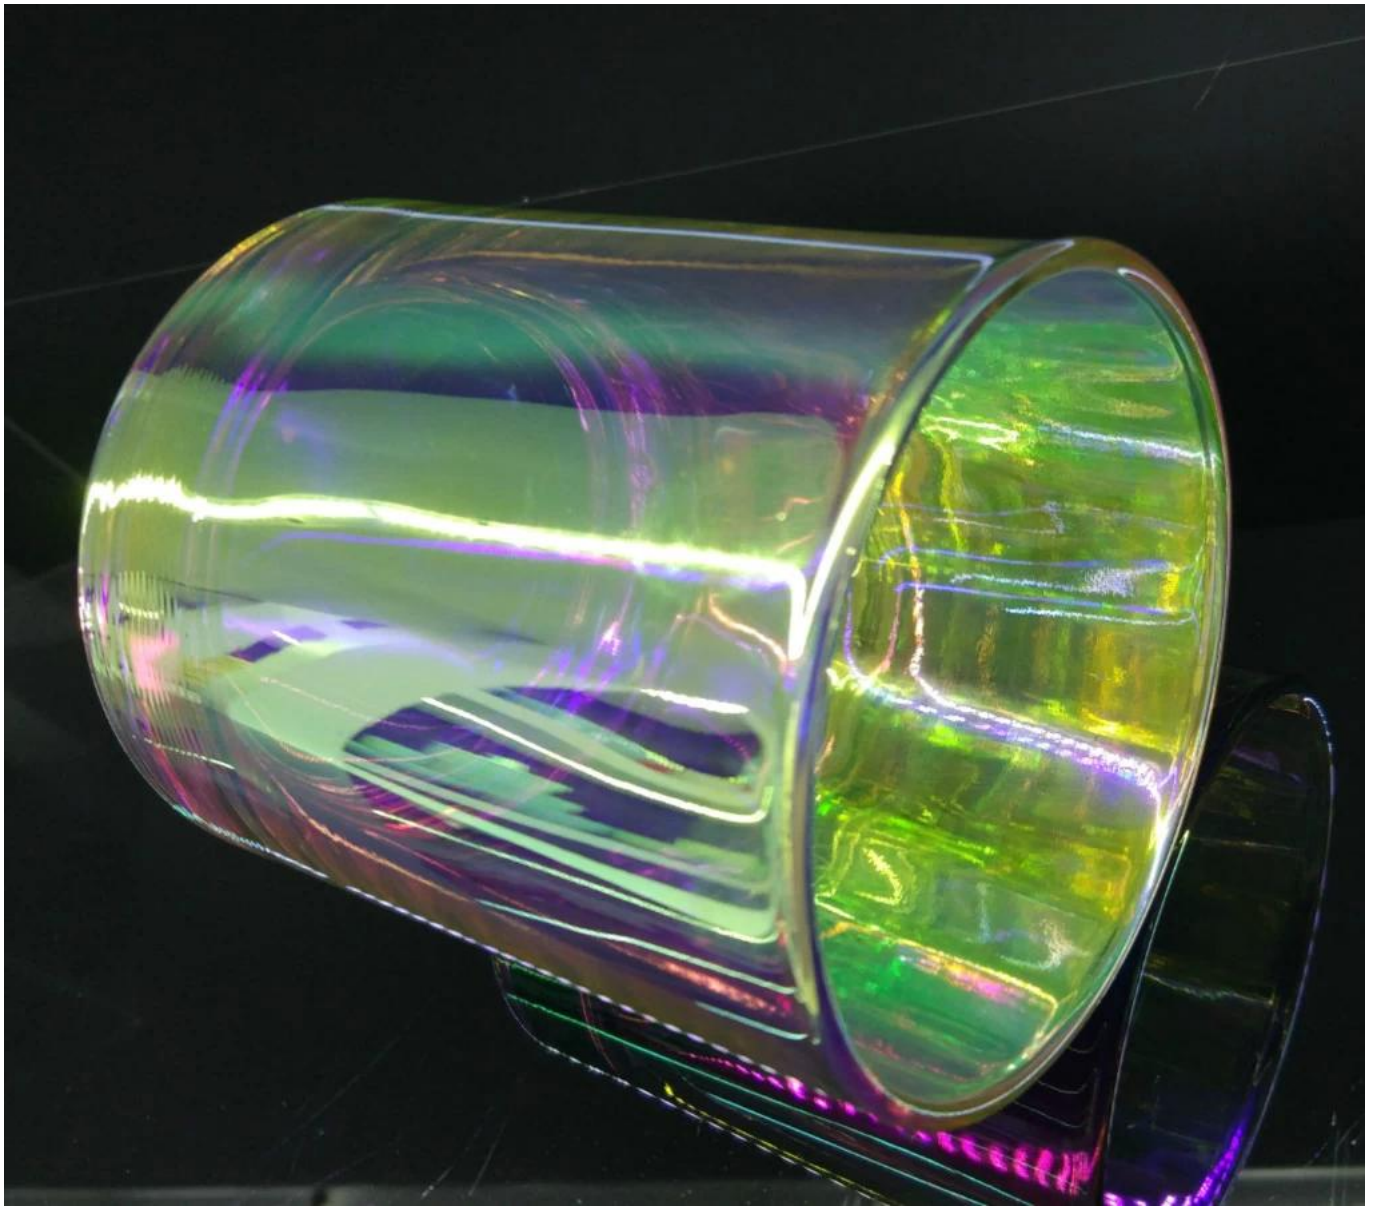

Ιριδίζον γυάλινο βάζο κεριών χωρητικότητας κεριού 8 ουγκιών

Product Details	
Αριθμός αντικειμένου.	SG80901
Υλικό	υψηλό λευκό γυαλί
σκάφος	Μηχανές από γυαλί κεριά
Δείγμα χρόνου	1. 5 ημέρες εάν υπάρχει σχήμα και μέγεθος γυαλιού 2. 15 ημέρες, εάν χρειάζεστε νέα σχήματα και μεγέθη γυαλί
Συσκευασία	Η συνήθης συσκευασία, 4 τεμάχια στο εσωτερικό κουτί, 48 τεμάχια κουτί
Χωρητικότητα προϊόντος	500.000 ~ 1.000.000 κομμάτια το μήνα
Ωρα παράδοσης	Εντός 35 ημερών μετά τη δειγματοληψία και επιβεβαίωση παραγγελίας
Οροι πληρωμής	30% προκαταβολή με T / T εκ των προτέρων και υπόλοιπο έναντι αντιγράφου B / L
Διανομή	Θαλασσίως, αεροπορικώς, μέσω σαφούς και αποστολέα αποδεκτού
Χαρακτηριστικά Προϊόντος	1. Γυάλινο βάζο κεριών διακοσμήσεων σπιτιού υψηλής ποιότητας 2. Κατάλληλο για χρήση στο ξενοδοχείο, στο σπίτι κ.λπ. 3. Γνωρίστε το τεστ ASTM
Για την επιλογή σας	1. Διάφορα σχέδια και μεγέθη για επιλογή 2. Οποιοδήποτε χρώμα βαμμένο, δροσερό, επιμεταλλωμένο, μοντέλο λέιζερ Κόφτης επεξεργασίας 3. Ειδική συσκευασία ως συρρικνωμένη ταινία, κιβώτιο δώρων χρώματος, άσπρο κιβώτιο δώρων, κ.λπ. 4. Είμαστε ο αποκλειστικός υπάλληλος του ποιοτικού ελέγχου 5. Έχουμε ένα επαγγελματικό εργαστήριο και αποθήκη για να διασφαλίσουμε το χρόνο παράδοσης