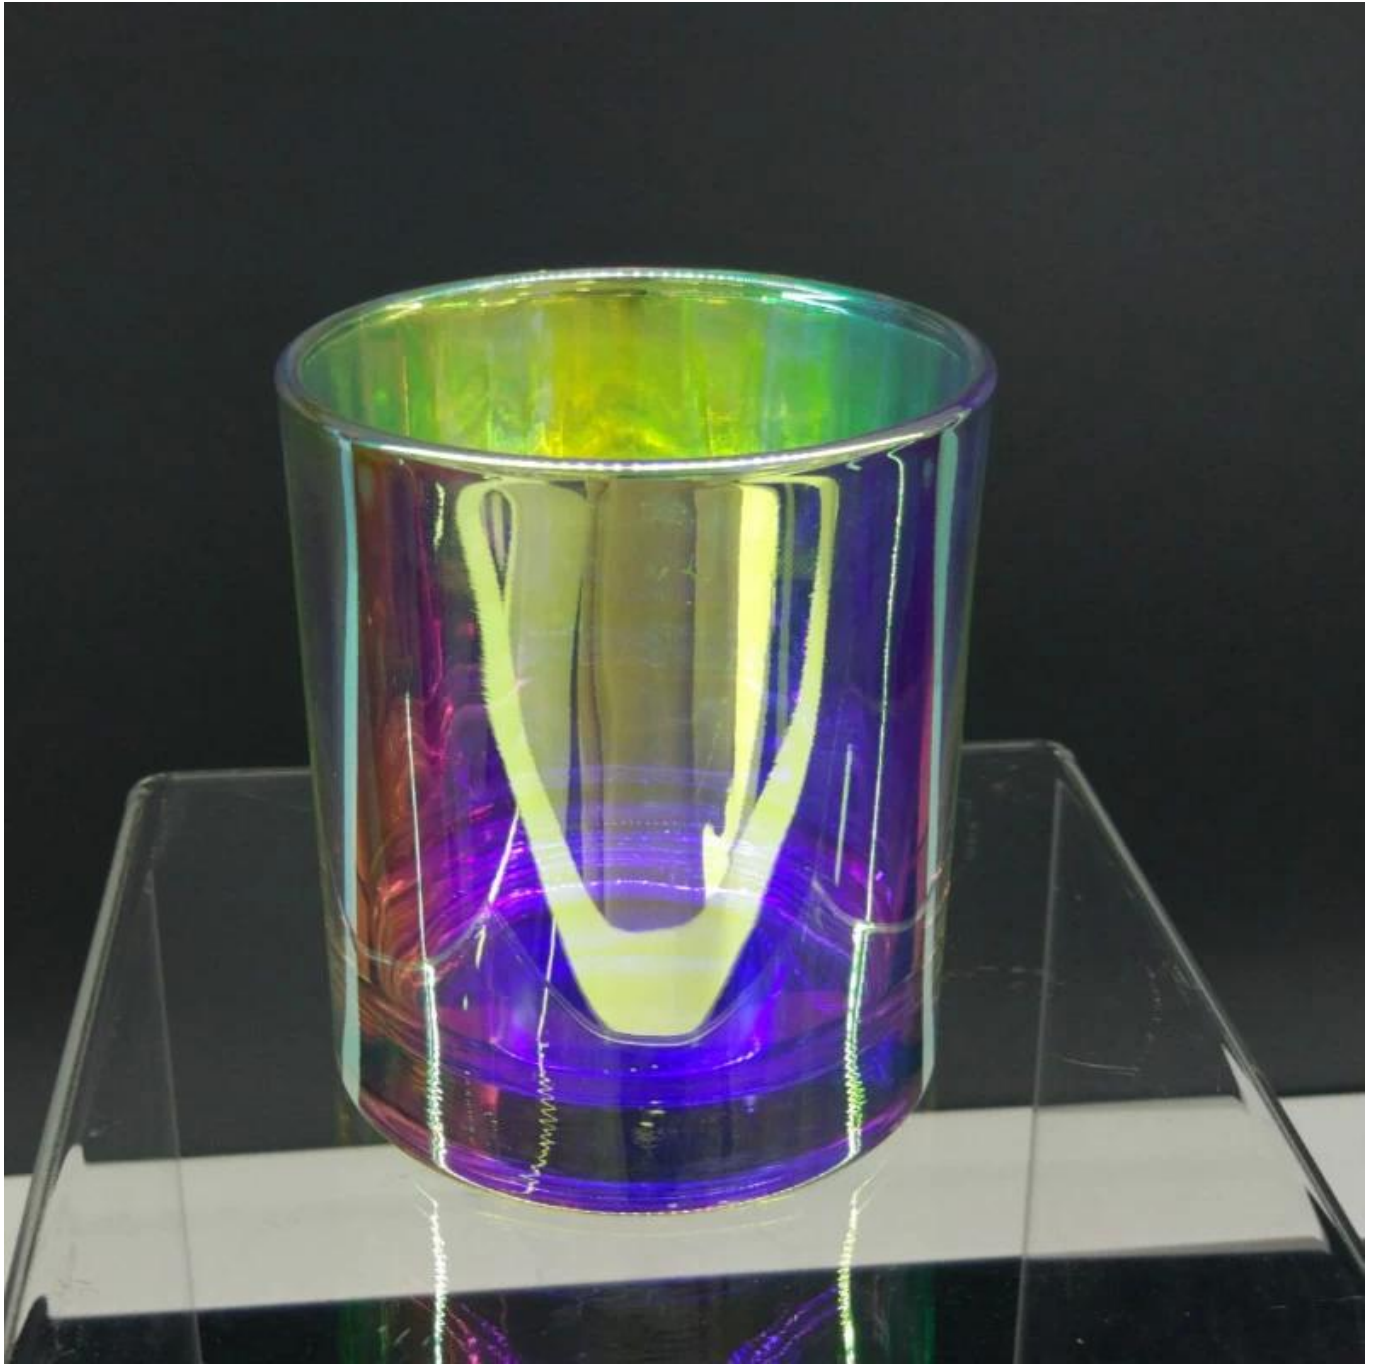

Ιριδίζον γυάλινο βάζο κεριών χωρητικότητας κεριού 8 ουγκιών

Product Details	
Αριθμός αντικειμένου.	SG80901
Υλικό	υψηλό λευκό γυαλί
σκάφος	Μηχανές από γυαλί κεριά
Δείγμα χρόνου	1. 5 ημέρες εάν υπάρχει σχήμα και μέγεθος γυαλιού 2. 15 ημέρες, εάν χρειάζεστε νέα σχήματα και μεγέθη γυαλί
Συσκευασία	Η συνήθης συσκευασία, 4 τεμάχια στο εσωτερικό κουτί, 48 τεμάχια κουτί
Χωρητικότητα προϊόντος	500.000 ~ 1.000.000 κομμάτια το μήνα
Ωρα παράδοσης	Εντός 35 ημερών μετά τη δειγματοληψία και επιβεβαίωση παραγγελίας
Οροι πληρωμής	30% προκαταβολή με T / T εκ των προτέρων και υπόλοιπο έναντι αντιγράφου B / L
Διανομή	Θαλασσίως, αεροπορικώς, μέσω σαφούς και αποστολέα αποδεκτού
Χαρακτηριστικά Προϊόντος	1. Γυάλινο βάζο κεριών διακοσμήσεων σπιτιού υψηλής ποιότητας 2. Κατάλληλο για χρήση στο ξενοδοχείο, στο σπίτι κ.λπ. 3. Γνωρίστε το τεστ ASTM
Για την επιλογή σας	1. Διάφορα σχέδια και μεγέθη για επιλογή 2. Οποιοδήποτε χρώμα βαμμένο, δροσερό, επιμεταλλωμένο, μοντέλο λέιζερ Κόφτης επεξεργασίας 3. Ειδική συσκευασία ως συρρικνωμένη ταινία, κιβώτιο δώρων χρώματος, άσπρο κιβώτιο δώρων, κ.λπ. 4. Είμαστε ο αποκλειστικός υπάλληλος του ποιοτικού ελέγχου 5. Έχουμε ένα επαγγελματικό εργαστήριο και αποθήκη για να διασφαλίσουμε το χρόνο παράδοσης