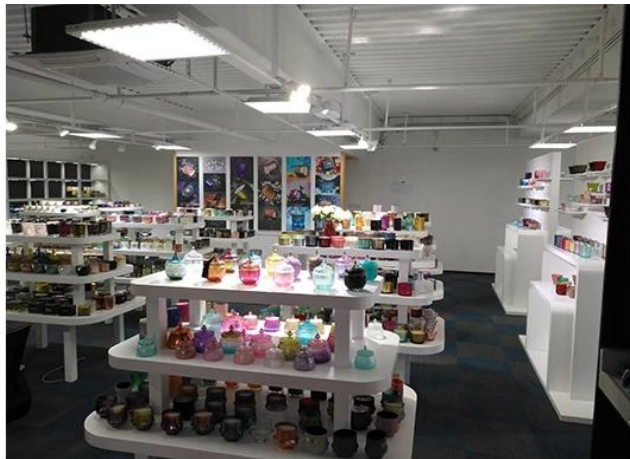

### Δείγμα οθόνης

Το Meiyang Glass παρέχει περισσότερα από απλά **Το δωμάτιο δειγμάτων Shenzhen έχει 5000 κομμάτια** Ένα ευρύ φάσμα επιλογών. Κέρδισε ένα μεγάλο φύλλο [Κριτικές πελατών](#). Καλώς ήλθατε στο γραφείο της Shenzhen! Η εικόνα έχει ως εξής **Ακριβώς μέρος του κηροπήγιου μας** Καλώς ήλθατε στο γραφείο της Shenzhen για να βρείτε το αγαπημένο σας, θα σας φέρει πολλές εκπλήξεις, γιατί είναι δύσκολο να βρείτε έναν άλλο προμηθευτή στην Κίνα.