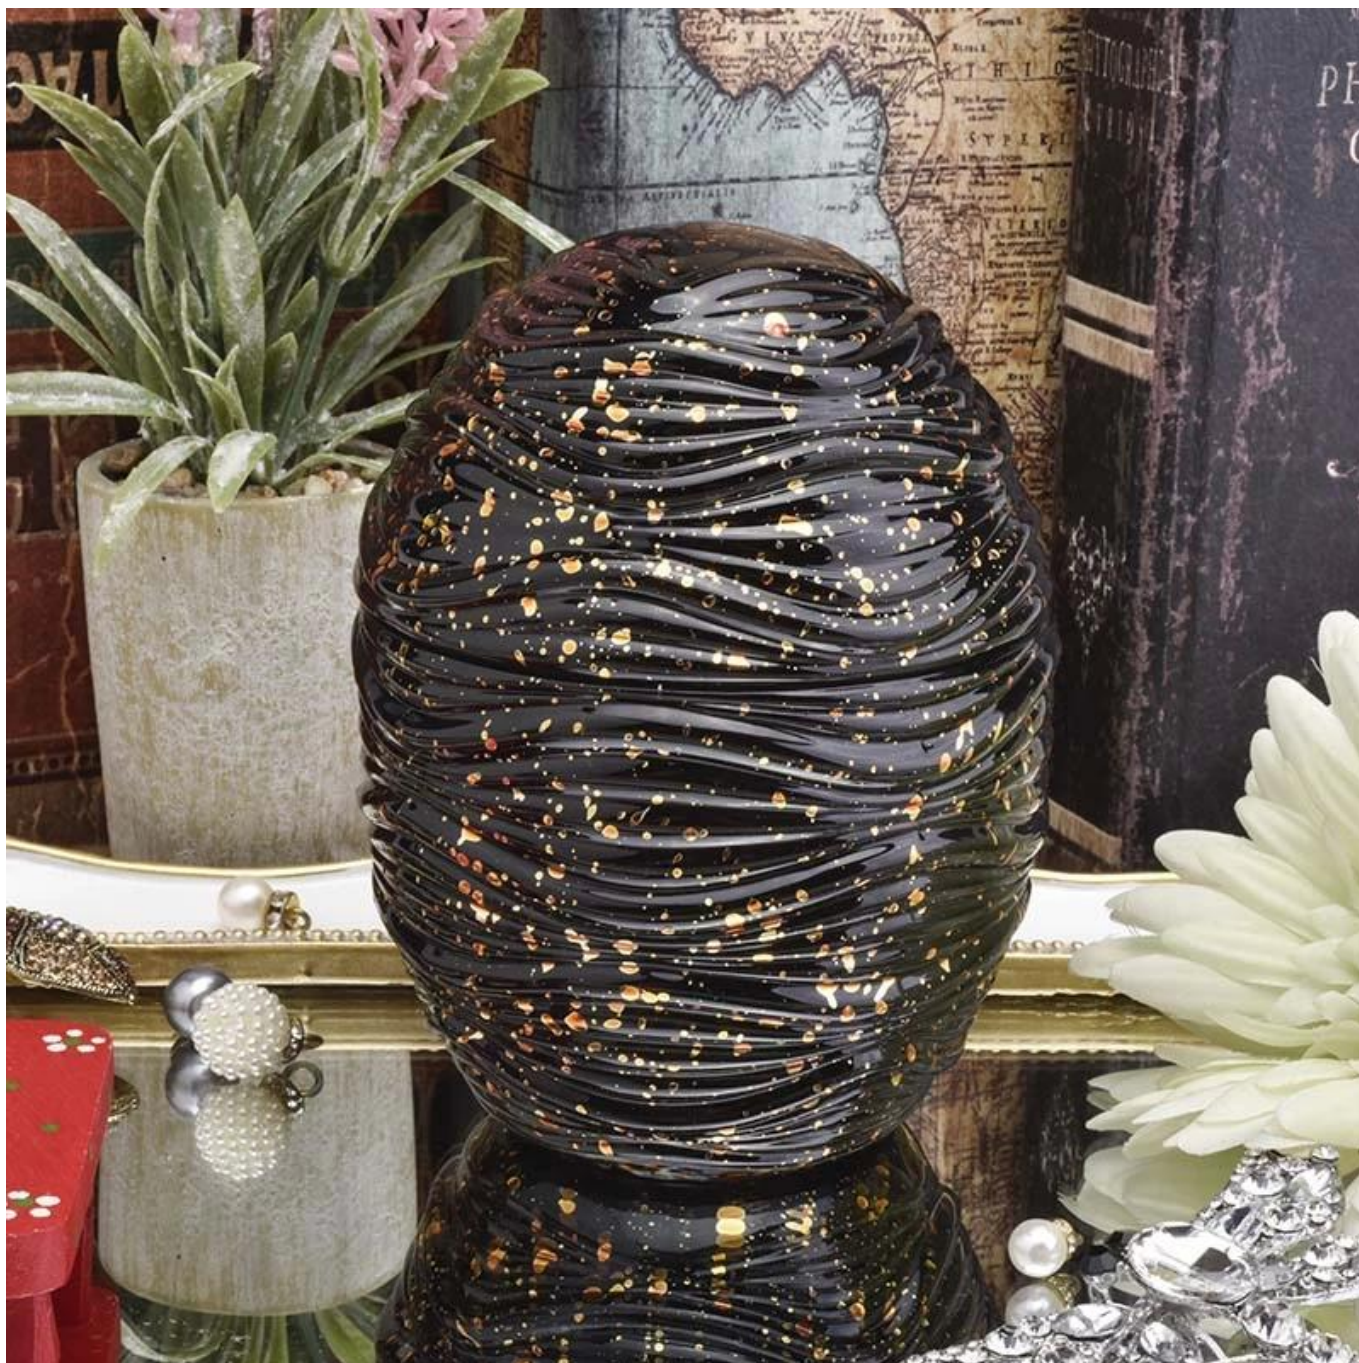

Η σκηνή της ζωής

- . Καφές ή μπαρ
- . Ιδανικό για οικογένειες, ξενοδοχεία ή κήπους
- . Το δώρο του γλυκού εραστή
- . Κάθε ανακαίνιση