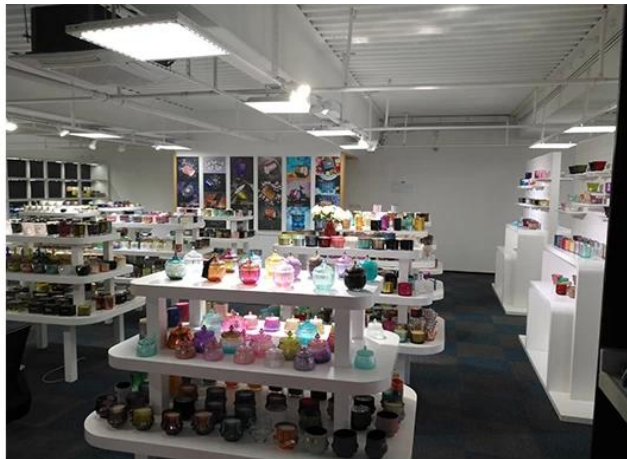

Η σκηνή της ζωής

- . Καφές ή μπαρ
- . Ιδανικό για οικογένειες, ξενοδοχεία ή κήπους
- . Το δώρο του γλυκού εραστή
- . Κάθε ανακαίνιση

Range of the application

Office & Sample Room

Αγοράσαμε ένα διεθνές γραφείο 1.800 τετραγωνικών μέτρων στο Σενζέν.

Δείγμα οθόνης

Το Meiyang Glass παρέχει περισσότερα από απλά **Το δωμάτιο δειγμάτων Shenzhen έχει 5000 κομμάτια** Ένα ευρύ φάσμα επιλογών. Κέρδισε ένα μεγάλο φύλλο [Κριτικές πελατών](#). Καλώς ήλθατε στο γραφείο της Shenzhen! Η εικόνα έχει ως εξής **Ακριβώς μέρος του κηροπήγιου μας** Καλώς ήλθατε στο γραφείο της Shenzhen για να βρείτε το αγαπημένο σας, θα σας φέρει πολλές εκπλήξεις, γιατί είναι δύσκολο να βρείτε έναν άλλο προμηθευτή στην Κίνα.