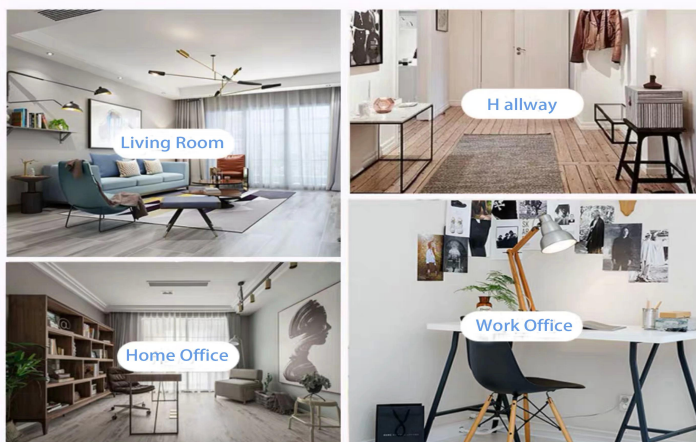

Η σκηνή της ζωής

- . Καφές ή μπαρ
- . Ιδανικό για οικογένειες, ξενοδοχεία ή κήπους
- . Το δώρο του γλυκού εραστή
- . Κάθε ανακαίνιση

Range of the application

Office & Sample Room

Αγοράσαμε ένα διεθνές γραφείο 1.800 τετραγωνικών μέτρων στο Σενζέν.

Δείγμα οθόνης

Το Meiyang Glass παρέχει περισσότερα από απλά **Το δωμάτιο δειγμάτων Shenzhen έχει 5000 κομμάτια** Ένα ευρύ φάσμα επιλογών. Κέρδισε ένα μεγάλο φύλλο [Κριτικές πελατών](#). Καλώς ήλθατε στο γραφείο της Shenzhen! Η εικόνα έχει ως εξής **Ακριβώς μέρος του κηροπήγιου μας** Καλώς ήλθατε στο γραφείο της Shenzhen για να βρείτε το αγαπημένο σας, θα σας φέρει πολλές εκπλήξεις, γιατί είναι δύσκολο να βρείτε έναν άλλο προμηθευτή στην Κίνα.