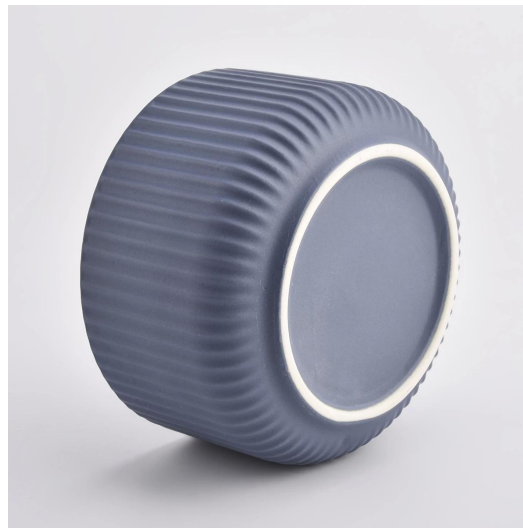

### Ο ευέλικτος σχεδιασμός μεγέθους επιτρέπει την ταχεία την αγορά σας

Στοιχείο αριθ.: SGMK21032206  
Top Dia: 115 mm  
Κατώτατο DIA: 85 mm  
Ύψος: 65 mm  
Βάρος: 322 g  
Χωρητικότητα: 440 ml

Προσαρμοσμένα σχέδια και διαφορετικά μεγέθη διαθέσιμα