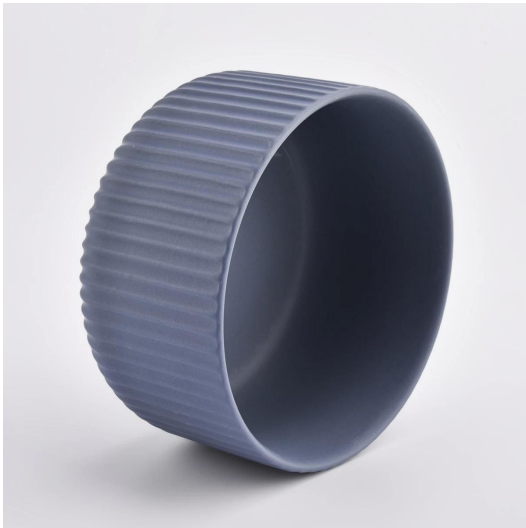

Μοναδικό πλεονέκτημα αγοράς

- . Εστίαση στα σχέδια
- . Προμηθευτής έκδοσης κεριών για το 80% των ΗΠΑ Logrance Brand
- . AQL συν 6 αυστηρά και ηλιόλουστα πρότυπα δοκιμών QC
- . Διατηρήστε την ποιότητα σύμφωνα με τα προϊόντα δείγματος και των χύδων

Συνειδητοποίηση σχεδιασμού τελετών

- . Σχεδιασμένο από βραβευμένη ομάδα σχεδιασμού
- . Πήρε άρωμα φωλιάς πολύ θαυμασμό
- . Φίλο ή δώρο επαγγελματικής σχέσης
- . Χαλάρωση και ρομαντική ζωή