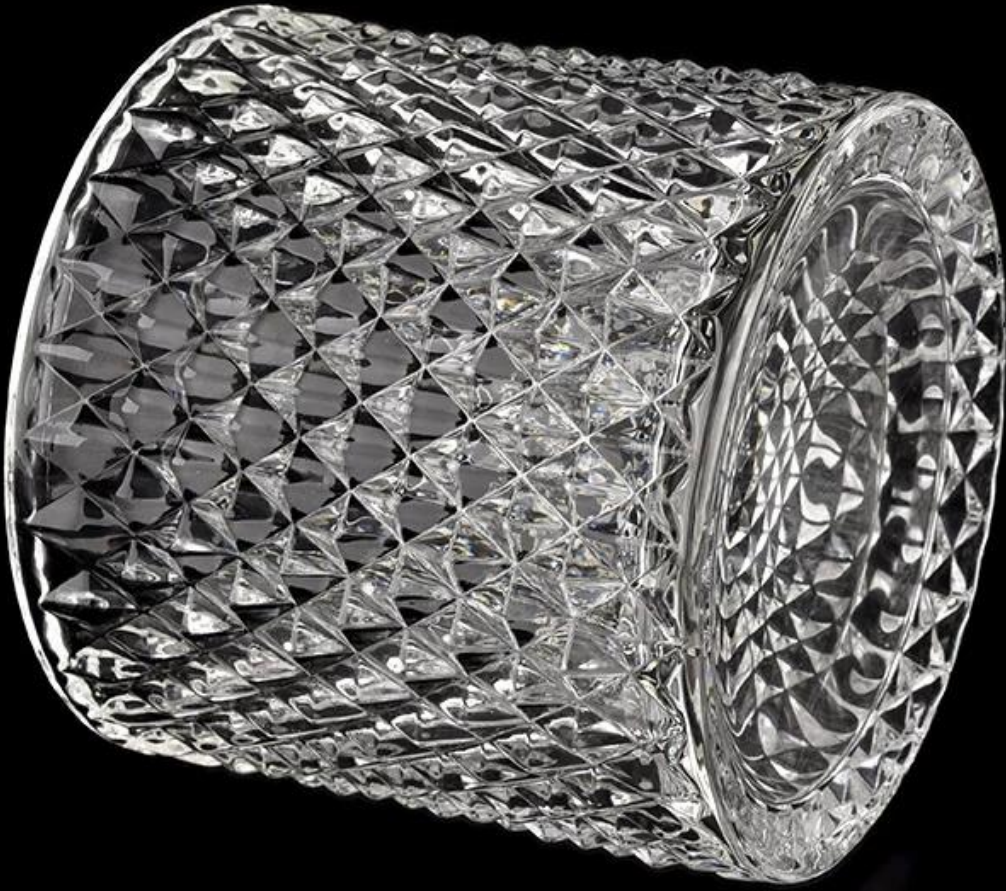

## Βάζα κεριών Περιγραφή

|                           |  |
|---------------------------|--|
| <b>Όνομασία προϊόντος</b> | Luxury GEO Cut 16oz γυάλινα δοχεία κεριών με καπάκι χονδρική   |
| <b>Δείγμα χρόνου</b>      | 1. 5 ημέρες εάν υπάρχει σχήμα και μέγεθος γυαλιού<br>2. 15 ημέρες, εάν χρειάζεστε νέα σχήματα και μεγέθη γυαλιού |

|                         |  |
|-------------------------|--|
| <b>Μετρούν</b>          | <b>Αρ. αντικειμένου:</b> SGK22031104<br>Δοχείο:<br>Πάνω διάμετρος: 104mm<br>Κάτω διάμετρος: 104 mm<br>Ύψος: 99mm<br>Βάρος: 526g<br>Χωρητικότητα: 545ml<br>Καπάκι:<br>διάμετρος: 104mm<br>Ύψος: 80mm<br>Βάρος: 217g |
| <b>Συσκευασία</b>       | Κανονική συσκευασία, Ατομικό κουτί δώρου, κουτί PVC, κουτί παραθύρου, έγχρωμο κουτί, λευκό κουτί κ.λπ  |
| <b>Ωρα παράδοσης</b>    | Εντός 35 ημερών από την επιβεβαίωση του δείγματος και της παραγγελίας  |
| <b>Ορος πληρωμής</b>    | Προκαταβολή 30% από T/T και το υπόλοιπο έναντι του αντιγράφου του B/L  |
| <b>Αποστολή</b>         | Δια θαλάσσης, αεροπορικώς, με Express και ο ναυτιλιακός σας πράκτορας είναι αποδεκτός  |
| <b>Περίσταση χρήσης</b> | Διακόσμηση σπιτιού, Διακόσμηση γάμου, Μπομπονιέρες γάμου, Βελτίωση διακόσμησης,  |