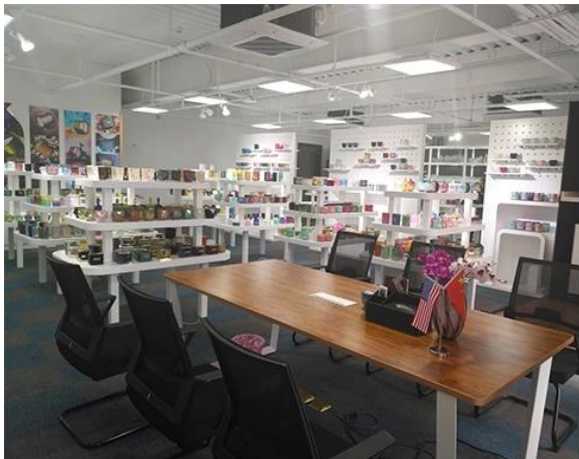

Range of the application

Office & Sample Room

Αγοράσαμε ένα διεθνές γραφείο 1.800 τετραγωνικών μέτρων στο Σενζέν.

Δείγμα αίθουσας

Τα Sunny Glassware παρουσιάζουν περισσότερα από **5.000 αντικείμενα στο δείγμα της αίθουσας Σενζέν** για μια ευρεία επιλογή. κέρδισε υπέροχα [αξιολόγηση πελατών](#). Καλώς ήλθατε στο γραφείο του Shenzhen! Η εικόνα ως εξής είναι **μόνο ένα μέρος των κατόχων κεριών σχεδίασης**, Καλώς ήλθατε στο γραφείο της Shenzhen για να βρείτε τα αγαπημένα σας, θα σας φέρει μια μεγάλη έκπληξη επειδή είναι δύσκολο να βρείτε έναν άλλο προμηθευτή όπως αυτό στην Κίνα.