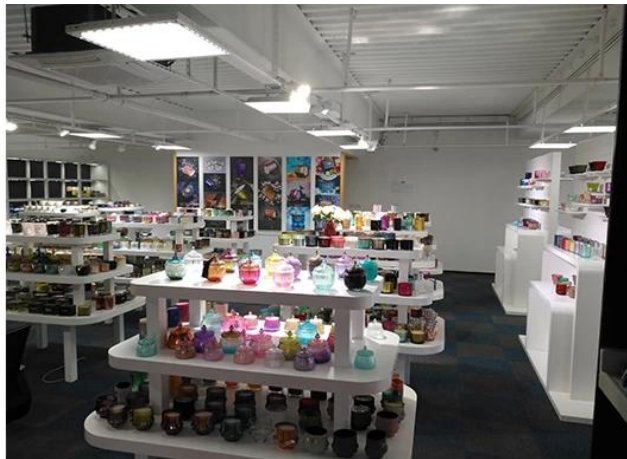

Range of the application

Office & Sample Room

Αγοράσαμε ένα διεθνές γραφείο 1.800 τετραγωνικών μέτρων στο Σενζέν.

Δείγμα αίθουσας

Τα Sunny Glassware παρουσιάζουν περισσότερα από **5.000 αντικείμενα στο δείγμα της αίθουσας Σενζέν** για μια ευρεία επιλογή. κέρδισε υπέροχα [αξιολόγηση πελατών](#). Καλώς ήλθατε στο γραφείο του Shenzhen! Η εικόνα ως εξής είναι **μόνο ένα μέρος των κατόχων κεριών σχεδίασης**, Καλώς ήλθατε στο γραφείο της Shenzhen για να βρείτε τα αγαπημένα σας, θα σας φέρει μια μεγάλη έκπληξη επειδή είναι δύσκολο να βρείτε έναν άλλο προμηθευτή όπως αυτό στην Κίνα.