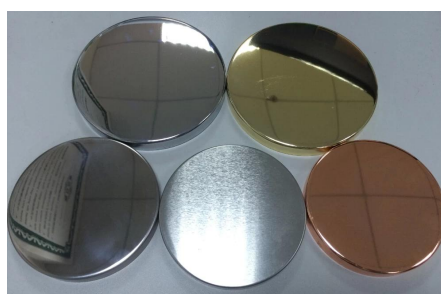

Αντιστοιχισμένα αξεσουάρ: