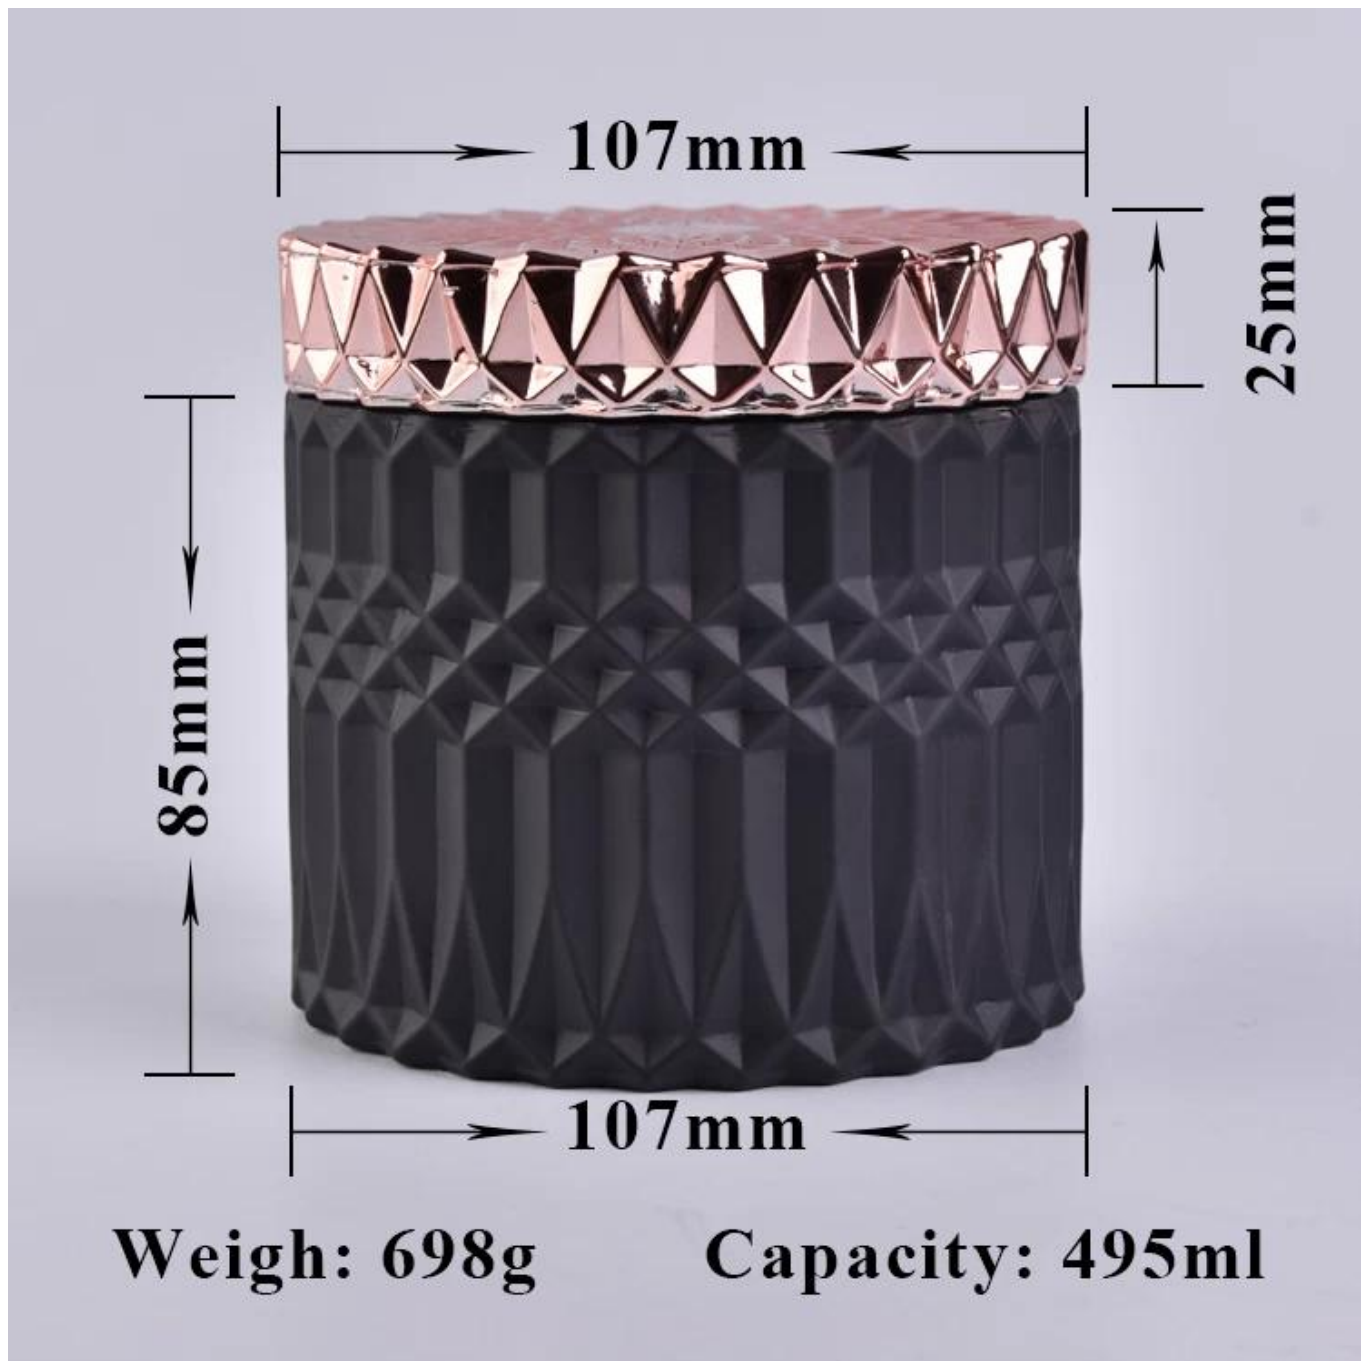

Στοιχείο αριθ.:SGJD20052511
Top Dia: 107mm
Κατώτατο Dia: 107mm
Ύψος: 85mm
Βάρος: 450g
Χωρητικότητα: 495ml
(μπορεί να κρατήσει το κερί 8oz)
MOQ: 3000pcs

Προσαρμοσμένα σχέδια και διαφορετικά μεγέθη διαθέσιμα

Με την ισχυρή μας υποστήριξη, οι πελάτες μας αναπτύσσονται γρήγορα, από μικρά εργαστήρια σε ηγέτες της βιομηχανίας.

Αριθμός αντικειμένου.	Sgks18032710
Υλικό	glass
σκάφος	πιεσμένο γυαλί κερι βάζο
Χρόνος δειγματοληψίας	1. 5 ημέρες εάν υπάρχει γυάλινο σχήμα και μέγεθος 2. 15 ημέρες, εάν χρειάζεστε νέα σχήματα και γυαλί μεγεθών
Συσκευασία	Η συνήθης συσκευασία, 4 τεμάχια στο εσωτερικό κουτί, 48 τεμάχια κουτί
Χωρητικότητα του προϊόντος	500.000 ~ 1.000.000 τεμάχια ανά μήνα
Ωρα παράδοσης	Μέσα σε 35 ημέρες μετά την επιβεβαίωση της δειγματοληψίας και της παραγγελίας
Οροι πληρωμής	30% προκαταβολή από την T / T εκ των προτέρων και ισορροπία έναντι του αντιγράφου B / L
Διανομή	Με τη θάλασσα, αεροπορικώς, μέσω του Express και του ναυτιλιακού παράγοντα αποδεκτής