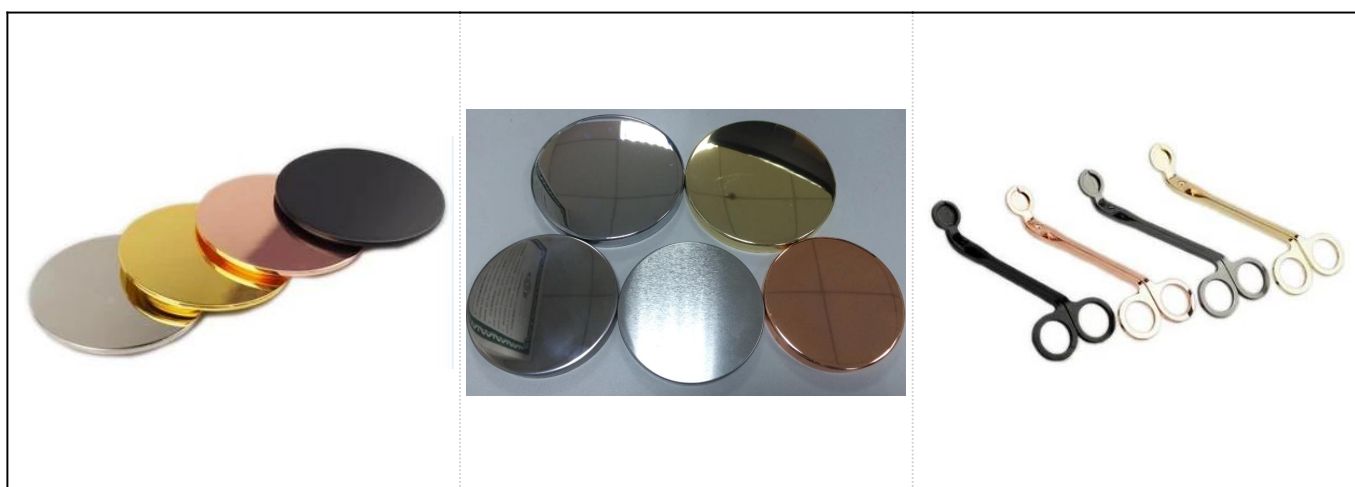

Αντιστοιχισμένα αξεσουάρ: