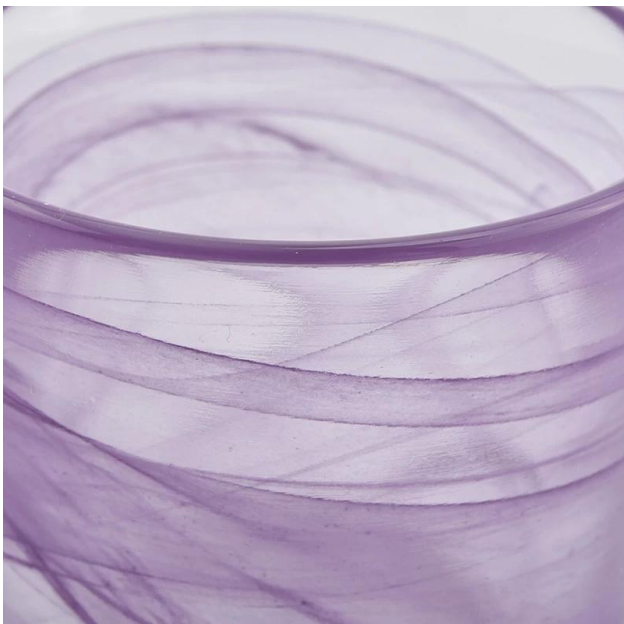

Ο ευέλικτος σχεδιασμός μεγέθους επιτρέπει την ταχεία την αγορά σας

Στοιχείο αριθ.: Sglyp21012901
Top Dia: 72mm
Κατώτατο DIA: 68mm
Ύψος: 70mm
Βάρος: 262g
Χωρητικότητα: 257ml
MOQ: 3000PCS ανά σχεδιασμό

Προσαρμοσμένα σχέδια και διαφορετικά μεγέθη διαθέσιμα

Με την ισχυρή μας υποστήριξη, οι πελάτες μας αναπτύσσονται γρήγορα, από μικρά εργαστήρια σε ηγέτες της βιομηχανίας.