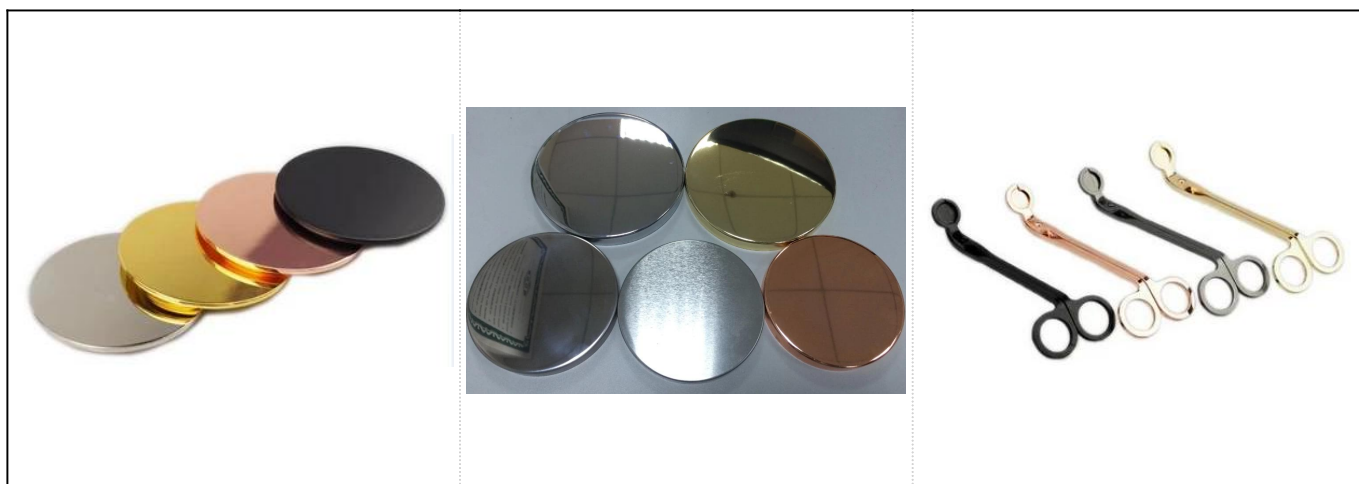

2 Contact Service Teams

+86-755-25643415

+86-755-25431456

frank@sunnyglassware.com

<http://www.okcandle.com>
<http://www.sunnyglassware.com>

Foresight The ways to Get New Items

Αντιστοιχισμένα αξεσουάρ: