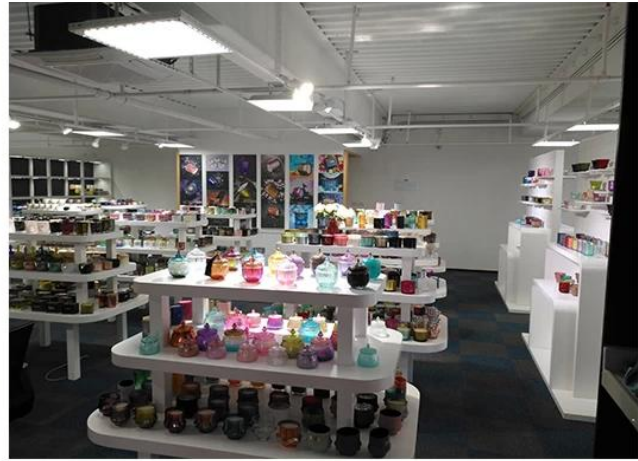

## Δείγμα οθόνης

Το Meiyang Glass παρέχει περισσότερα από απλά **Το δωμάτιο δειγμάτων Shenzhen έχει 5000 κομμάτια** Ένα ευρύ φάσμα επιλογών. Κέρδισε ένα μεγάλο φύλλο [Κριτικές πελατών](#). Καλώς ήλθατε στο γραφείο της Shenzhen! Η εικόνα έχει ως εξής **Ακριβώς μέρος του κηροπήγιου μας** Καλώς ήλθατε στο γραφείο της Shenzhen για να βρείτε το αγαπημένο σας, θα σας φέρει πολλές εκπλήξεις, γιατί είναι δύσκολο να βρείτε έναν άλλο προμηθευτή στην Κίνα.