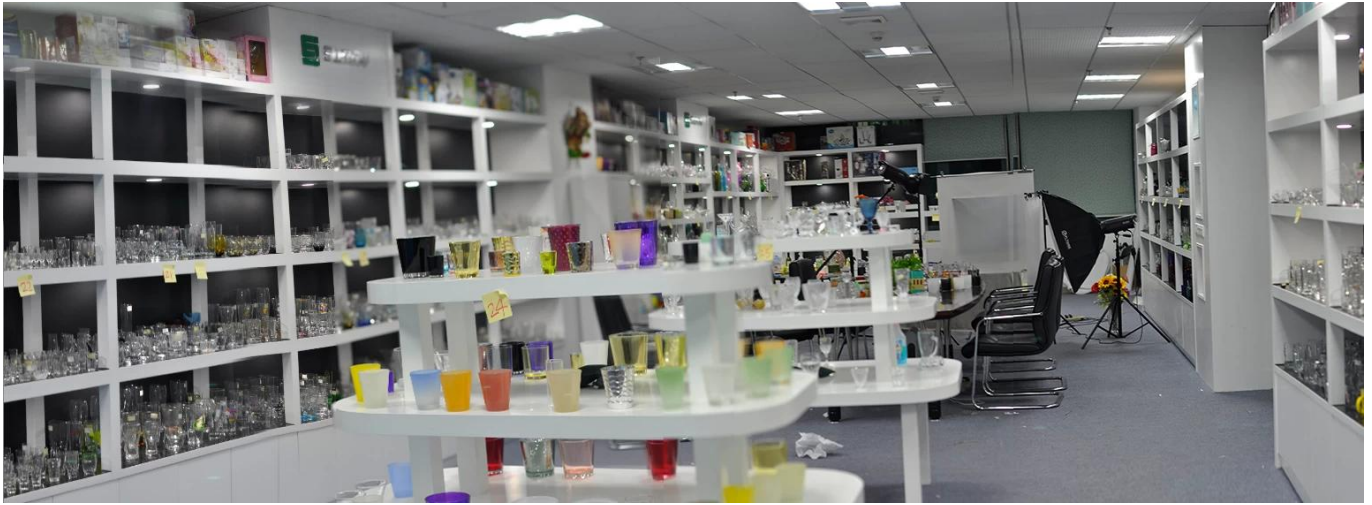

More Product Pictures

Similar Products Link

Office & Sample Room

[Shenzhen Sunny Glassware Co., Ltd.](#) ιδρύθηκε το 1992. Βρισκόμαστε σε αυτόν τον κλάδο για περισσότερα από 20 χρόνια, ως επαγγελματίας κατασκευαστής, ειδικεύομαστε στο σχεδιασμό υαλικών, στην κατασκευή γυάλινων σκευών καθώς και στην εξαγωγή. Οι σειρές προϊόντων μας κυμαίνονται από χειροποίητα έως μηχανολογικά. Έχουμε ήδη παράγει άφθονα προϊόντα όπως [γυάλινο ποτήρι](#), [βοριοπυριτικό γυαλί](#), [γυάλινο βάζο](#), [βάζο](#), [μπολ](#), [κηροπήγιο](#), [βλαστικά](#), [τασάκι](#), [ταμπλό](#), [γυαλί κλπ.](#) όλα τα γυάλινα σκεύη καθημερινής χρήσης, συνολικά υπάρχουν περισσότερα από 4.000 διαφορετικά στυλ. Έχουμε μια εξαιρετική ομάδα σχεδιασμού για καινοτόμο δημιουργία προϊόντων και αυστηρό QC team για διασφάλιση ποιότητας. Υποστηρίζονται επίσης οι διακομιστές OEM / ODM.