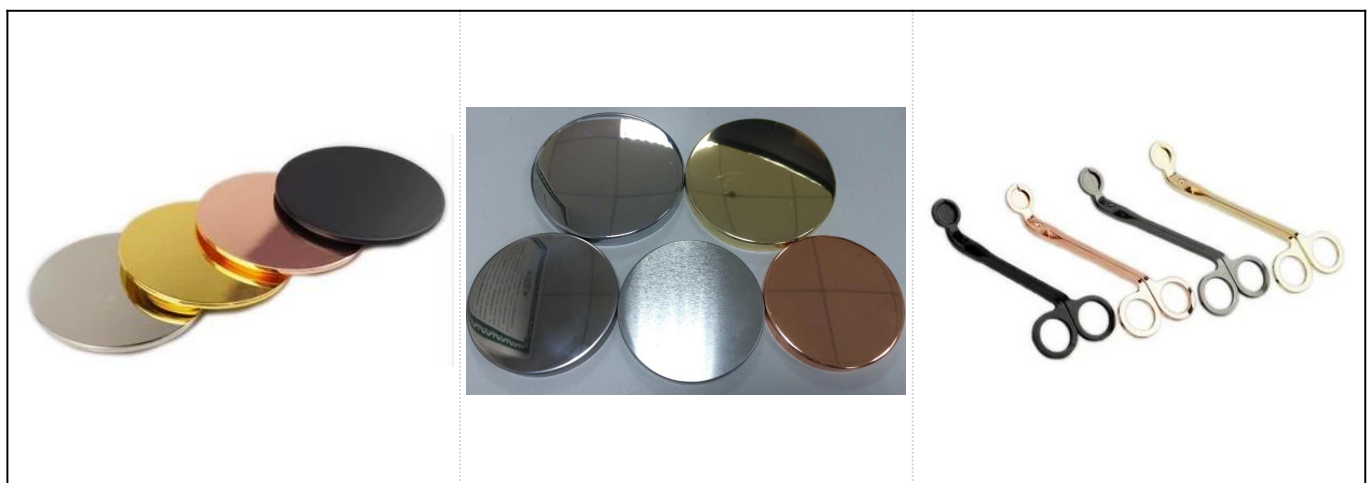

Αντιστοιχισμένα αξεσουάρ: