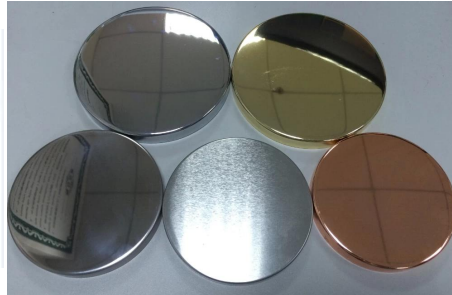

ΜΟQ 3000

More Product Pictures

Αντιστοιχισμένα αξεσουάρ:

Office & Sample Room

Η Sunny Glassware είναι ένας από τους κορυφαίους προμηθευτές κηροπηγίων στην Κίνα από το 1992, τα γυάλινα / κεραμικά / μπετόν κεριά κ.λπ.