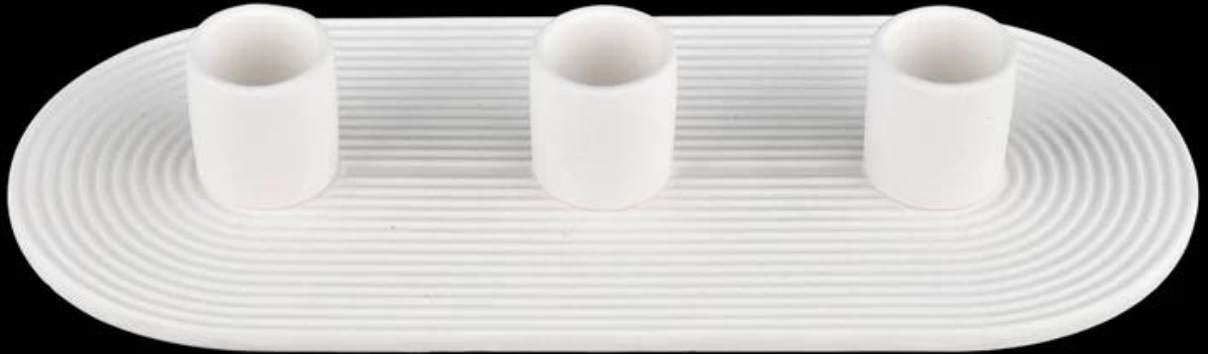

Κεριά Βάζα Περιγραφή

Αριθμός αντικειμένου.	SGMK22072612
Υλικό	κεραμικό βάζο κεριών
σκάφος	Κουβάς από τσίγκινο κερί με χερούλι
Δείγμα χρόνου	1. 5 ημέρες αν υπάρχει σχήμα και μέγεθος 2. 15 ημέρες, εάν χρειάζεστε νέα σχήματα και μεγέθη καλούπι
Συσκευασία	Η συνηθισμένη συσκευασία
Χωρητικότητα προϊόντος	500.000 ~ 1.000.000 τεμάχια το μήνα
Ωρα παράδοσης	Εντός 45 ημερών από τη δειγματοληψία και την επιβεβαίωση της παραγγελίας
Οροι πληρωμής	30% κατάθεση από T / T εκ των προτέρων και υπόλοιπο έναντι του αντιγράφου του B / L
Διανομή	Δια θαλάσσης, αεροπορικώς, μέσω express και ναυτιλιακού πράκτορα αποδεκτό
Χαρακτηριστικά Προϊόντος	1. Διακοσμητικά σπιτιού μεταλλικό βάζο κεριών υψηλής ποιότητας 2. Κατάλληλο για χρήση σε ξενοδοχείο, σπίτι κ.λπ.
Για την επιλογή σας	1. Διάφορα σχέδια και μεγέθη για επιλογή 2. Οποιοδήποτε έργο τέχνης ή χρώματα 3. Ειδική συσκευασία ως φιλμ συρρίκνωσης, έγχρωμο κουτί δώρου, λευκό κουτί δώρου κ.λπ. 4. Έχουμε ένα επαγγελματικό εργαστήριο και αποθήκη για να εξασφαλίσουμε το χρόνο παράδοσης

Διαφορετικά χρώματα

Παρακάτω είναι μερικές θήκες για μονό ραβδί

Γράψτε μου για περισσότερες πληροφορίες ή άλλα κεραμικά
προϊόντα:
Chaly: sales32@sunnyglassware.com