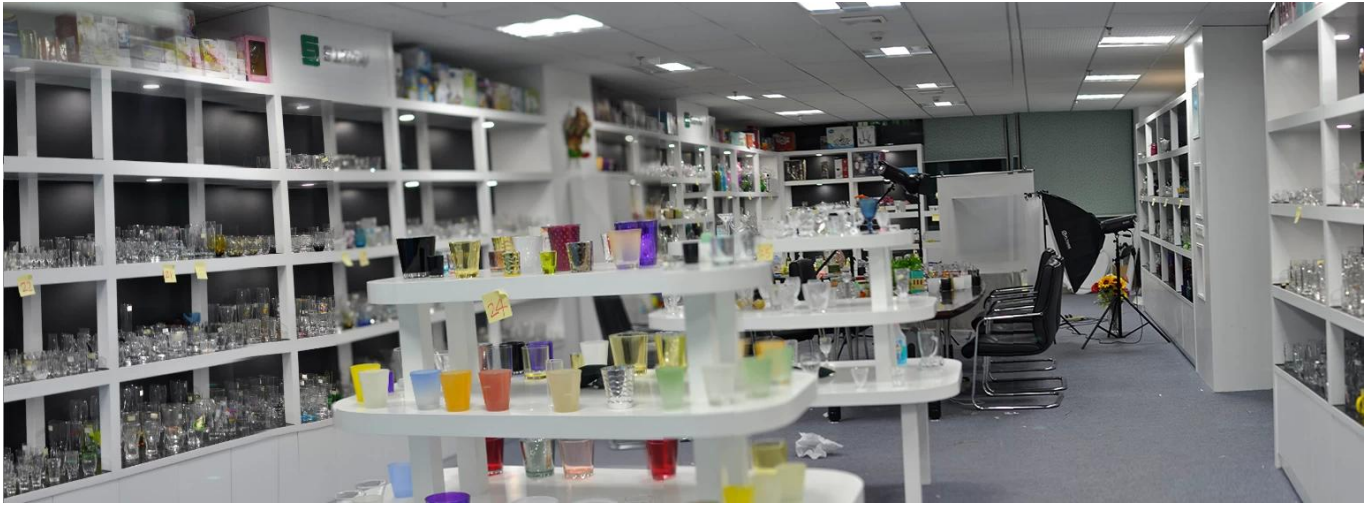

More Product Pictures

Similar Products Link

Office & Sample Room

[Shenzhen Sunny Glassware Co., Ltd.](#) ιδρύθηκε το 1992. Βρισκόμαστε σε αυτόν τον τομέα της βιομηχανίας για περισσότερα από 20 χρόνια, ως επαγγελματίας κατασκευαστής, ειδικευόμαστε στο σχεδιασμό υαλικών, στην κατασκευή υαλικών καθώς και στην εξαγωγή. Οι σειρές προϊόντων μας κυμαίνονται από χειροποίητα έως μηχανολογικά. Έχουμε ήδη παράγει άφθονα προϊόντα όπως [γυάλινο ποτήρι](#), [βοριοπυριτικό γυαλί](#), [μπουκάλια](#), [βάζο](#), [μπολ](#), [κηροπήγιο](#), [βλαστικά](#), [τασάκι](#), [ταμπλό](#), [γυαλί](#), [κλπ.](#) όλα τα γυάλινα σκεύη καθημερινής χρήσης, συνολικά υπάρχουν περισσότερα από 4.000 διαφορετικά στυλ. Έχουμε μια εξαιρετική ομάδα σχεδιασμού για καινοτόμο δημιουργία προϊόντων και αυστηρό QC team για διασφάλιση ποιότητας. Υποστηρίζονται επίσης οι διακομιστές OEM / ODM.