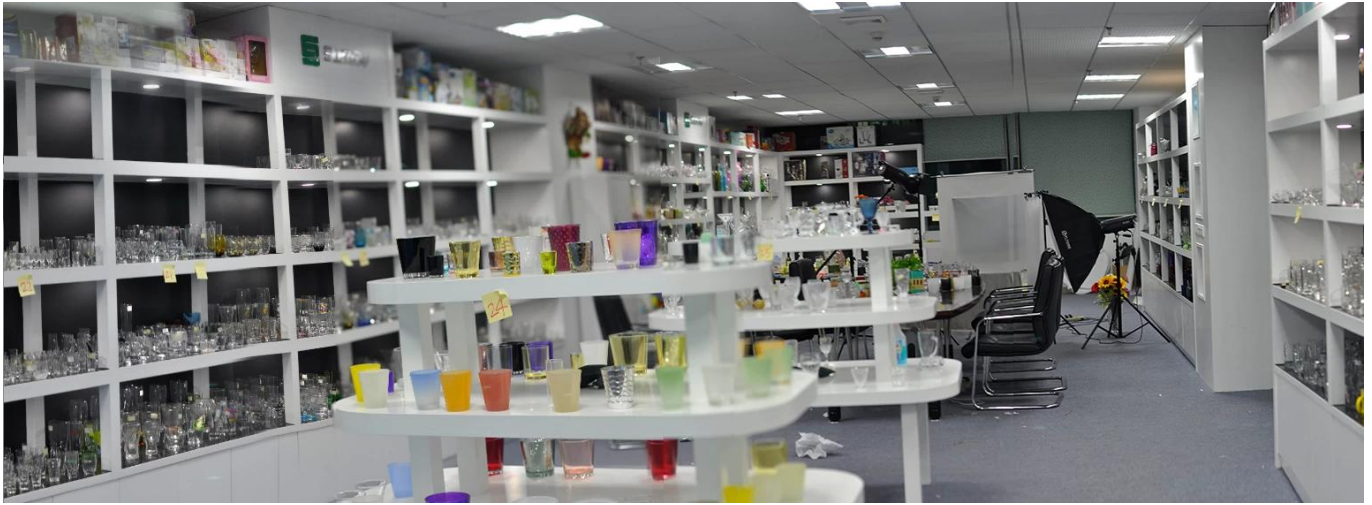

More Product Pictures

[Similar Products Link](#)

Office & Sample Room

[Shenzhen Sunny Glassware Co., Ltd.](#) ιδρύθηκε το 1992. Βρισκόμαστε σε αυτόν τον τομέα της βιομηχανίας για περισσότερα από 20 χρόνια, ως επαγγελματίας κατασκευαστής, ειδικευόμαστε στο σχεδιασμό υαλικών, στην κατασκευή υαλικών καθώς και στην εξαγωγή. Οι σειρές προϊόντων μας κυμαίνονται από χειροποίητα έως μηχανολογικά. Έχουμε ήδη παράγει άφθονα προϊόντα όπως [γυάλινο ποτήρι](#), [βοριοπυριτικό γυαλί](#), [γυάλινο βάζο](#), [βάζο](#), [μπολ](#), [κηροπήγιο](#), [βλαστικά](#), [τασάκι](#), [ταμπλό](#), [γυαλί κλπ.](#) όλα τα γυάλινα σκεύη καθημερινής χρήσης, συνολικά υπάρχουν περισσότερα από 4.000 διαφορετικά στυλ. Έχουμε μια εξαιρετική ομάδα σχεδιασμού για καινοτόμο δημιουργία προϊόντων και αυστηρό QC team για διασφάλιση ποιότητας. Υποστηρίζονται επίσης οι διακομιστές OEM / ODM.