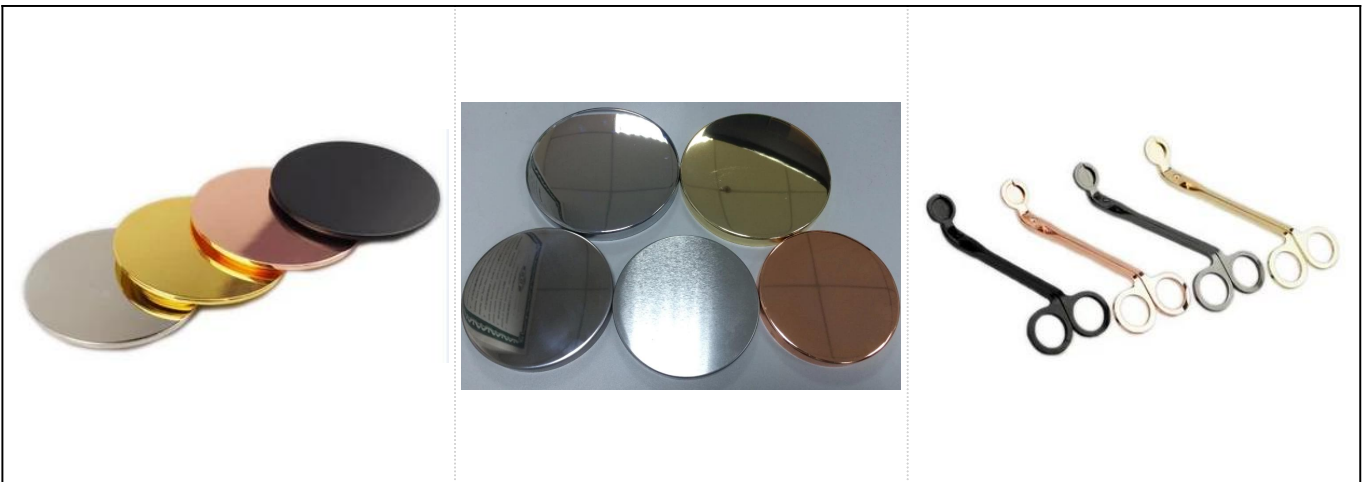

Αντιστοιχισμένα αξεσουάρ: