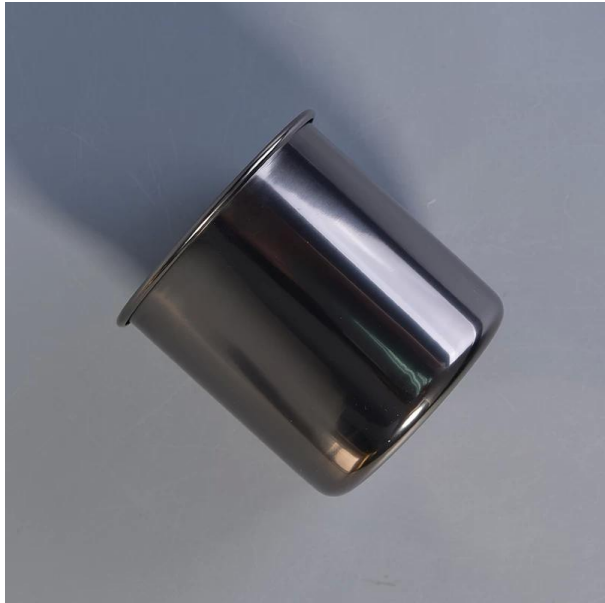

Χονδρικά δοχεία από ανοξείδωτο χάλυβα μεταλλικά κεριά

Product Details

Στοιχείο αριθ.	SGYB17052402
----------------	--------------

Μεγέθη	<p>Κορυφή dia: 92mm Κάτω διάμετρος: 85mm Ύψος: 91mm Βάρος: 112g Χωρητικότητα: 460 ml</p>
Υλικό	Ανοξείδωτος
αξεσουάρ	καπάκι, κεραμικό / μεταλλικό / καπάκι ξύλου, κερί, φυτίλι, κουρά κ.λπ.
Φινίρισμα	decal, επίστρωση χρώματος, υδράργυρος, λείζερ, παγωμένο, επιμετάλλωση, τζάμια κλπ.
Συσκευασία	<ol style="list-style-type: none"> 1. 24/36/48/72 τεμ ανά τυποποιημένο κουτί συσκευασίας εξαγωγής 2. Συσκευασία χρώματος / λευκού / καφέ κουτιού 3. Συσκευασία δώρου πολυτελείας 4. Συρρικνωμένη συσκευασία 5. Ατομική συσκευασία / συσκευασία 6. Προσαρμοσμένη συσκευασία
Η δύναμή μας	<ol style="list-style-type: none"> 1. Είμαστε ο επαγγελματίας κερί κατασκευαστής, σημαντικό σε διάφορα είδη κεριά, που κυμαίνονται από κερί από γυαλί, κεραμικό κερί, μαρμάρινο κερί, Κηροπήγιο σκυροδέματος, Κηροπήγιο κασσίτερου, Ανοξείδωτο κερί και τα λοιπά. 2. Ιδανικό για σπίτι / κατάστημα / σούπερ μάρκετ / εστιατόριο / ξενοδοχείο / μπαρ / ΚΤV κ.λπ. 3. Με επαγγελματική ομάδα σχεδιαστών, η οποία μπορεί να σας βοηθήσει να σχεδιάσετε και να ανοίξετε νέο καλούπι με βάση τις απαιτήσεις σας. 4. Μεταεπεξεργασία: επίστρωση χρώματος, επένδυση, υδράργυρος, ιριδίζουσα, χαρακτηριστική, εκτύπωση, decal, χρώμα ψεκασμού, παγωμένος, επιχρυσωμένος, χειροποίητος σχεδιασμός κ.λπ. 5. Το μικρό MOQ είναι αποδεκτό. Έχουμε τακτικά προϊόντα για να σας υποστηρίξουμε.
Η υπηρεσία μας	<ul style="list-style-type: none"> * Θα σας απαντήσω εντός 24 ωρών * Σειρές προϊόντων για τις επιλογές σας * Πλήρως σύστημα παραγωγής * Ειδικευμένοι εργάτες * Τόσο η γραμμή του μηχανήματος όσο και η χειροποίητη γραμμή για την εξυπηρέτησή σας * Η έμπειρη ομάδα QC επιθεωρεί τα προϊόντα πλήρως και αυστηρά σύμφωνα στο πρότυπο AQL * Ο δημιουργός σχεδιαστής καινοτομεί νέα προϊόντα πάνω από 15 στυλ κάθε μήνα * Προμήθεια επαγγελματικού τμήματος Logistics σε πόρτα
ΜΟQ	5000τμχ