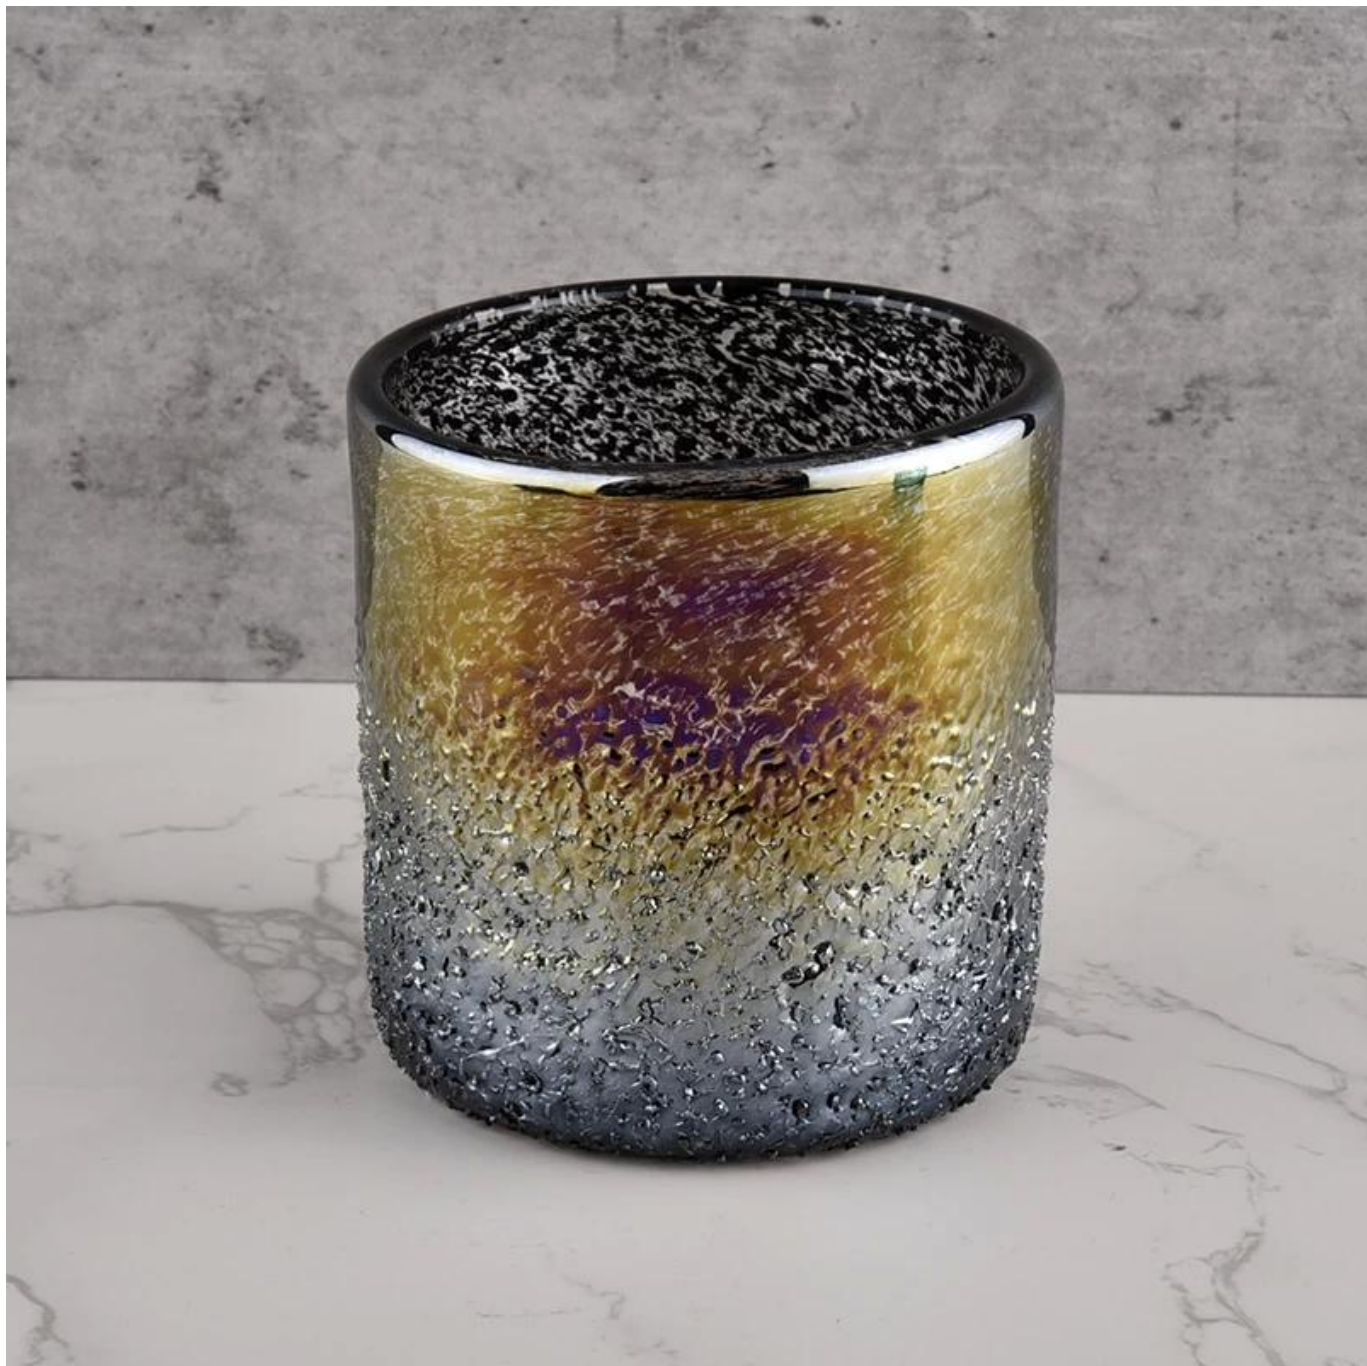

περιγραφή προϊόντος

Ονομασία προϊόντος	<u>Sunny Glassware</u> Νεοσχεδιασμένο πολυτελές γυάλινο βάζο κεριών για χονδρική πώληση
Δείγμα χρόνου	1. 5 ημέρες εάν υπάρχει σχήμα και μέγεθος γυαλιού 2. 15 ημέρες, εάν χρειάζεστε νέα σχήματα και μεγέθη γυαλιού
Μετρούν	Αριθμός είδους: SGLYP21072607 Πάνω διάμετρος: 95mm Κάτω διάμετρος: 85mm Ύψος: 99mm Βάρος: 453g Χωρητικότητα: 485ml
Συσκευασία	Κανονική συσκευασία, Ατομικό κουτί δώρου, κουτί PVC, κουτί παραθύρου, έγχρωμο κουτί, λευκό κουτί κ.λπ
Ωρα παράδοσης	Εντός 35 ημερών από την επιβεβαίωση του δείγματος και της παραγγελίας
Ορος πληρωμής	Προκαταβολή 30% από T/T και το υπόλοιπο έναντι του αντιγράφου του B/L
Αποστολή	Δια θαλάσσης, αεροπορικώς, με Express και ο ναυτιλιακός σας πράκτορας είναι αποδεκτός
Περίσταση χρήσης	Διακόσμηση σπιτιού, Διακόσμηση γάμου, Μπομπονιέρες γάμου, Βελτίωση διακόσμησης,