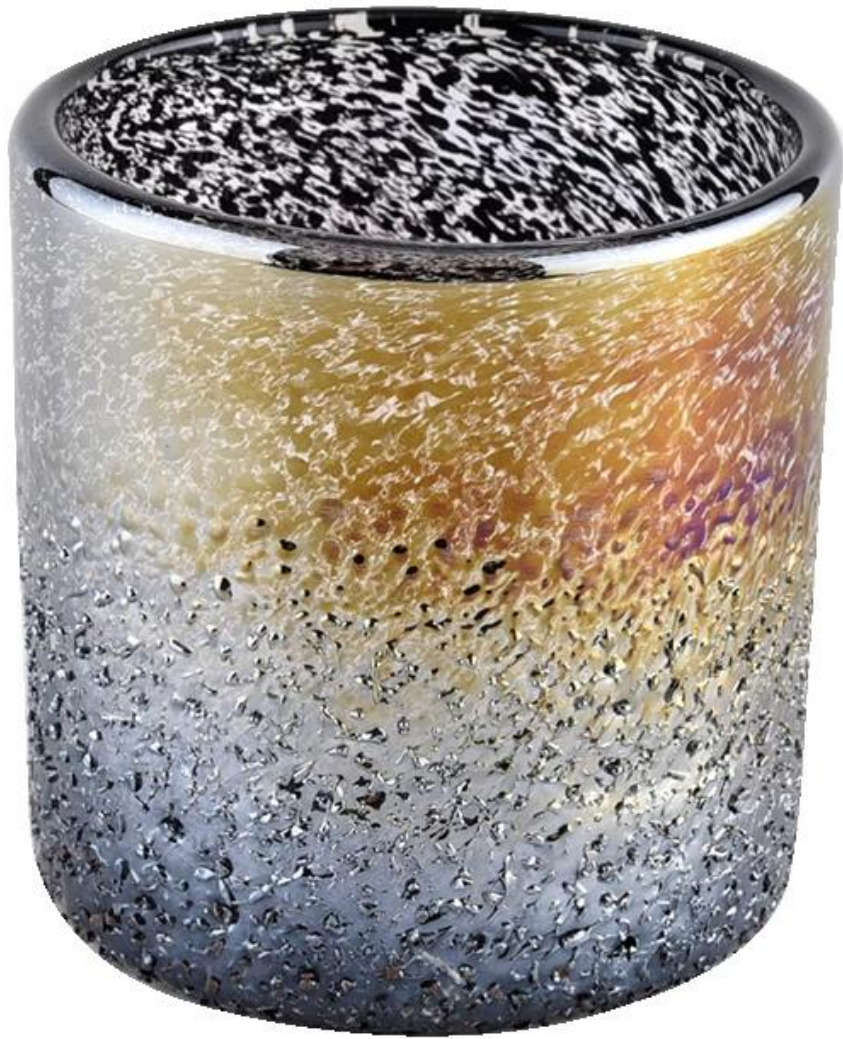

περιγραφή προϊόντος

Ονομασία προϊόντος	<u>Sunny Glassware</u> Νεοσχεδιασμένο πολυτελές γυάλινο βάζο κεριών για χονδρική πώληση
Δείγμα χρόνου	1. 5 ημέρες εάν υπάρχει σχήμα και μέγεθος γυαλιού 2. 15 ημέρες, εάν χρειάζεστε νέα σχήματα και μεγέθη γυαλιού
Μετρούν	Αριθμός είδους: SGLYP21072607 Πάνω διάμετρος: 95mm Κάτω διάμετρος: 85mm Ύψος: 99mm Βάρος: 453g Χωρητικότητα: 485ml
Συσκευασία	Κανονική συσκευασία, Ατομικό κουτί δώρου, κουτί PVC, κουτί παραθύρου, έγχρωμο κουτί, λευκό κουτί κ.λπ
Ωρα παράδοσης	Εντός 35 ημερών από την επιβεβαίωση του δείγματος και της παραγγελίας
Ορος πληρωμής	Προκαταβολή 30% από T/T και το υπόλοιπο έναντι του αντιγράφου του B/L
Αποστολή	Δια θαλάσσης, αεροπορικώς, με Express και ο ναυτιλιακός σας πράκτορας είναι αποδεκτός
Περίσταση χρήσης	Διακόσμηση σπιτιού, Διακόσμηση γάμου, Μπομπονιέρες γάμου, Βελτίωση διακόσμησης,