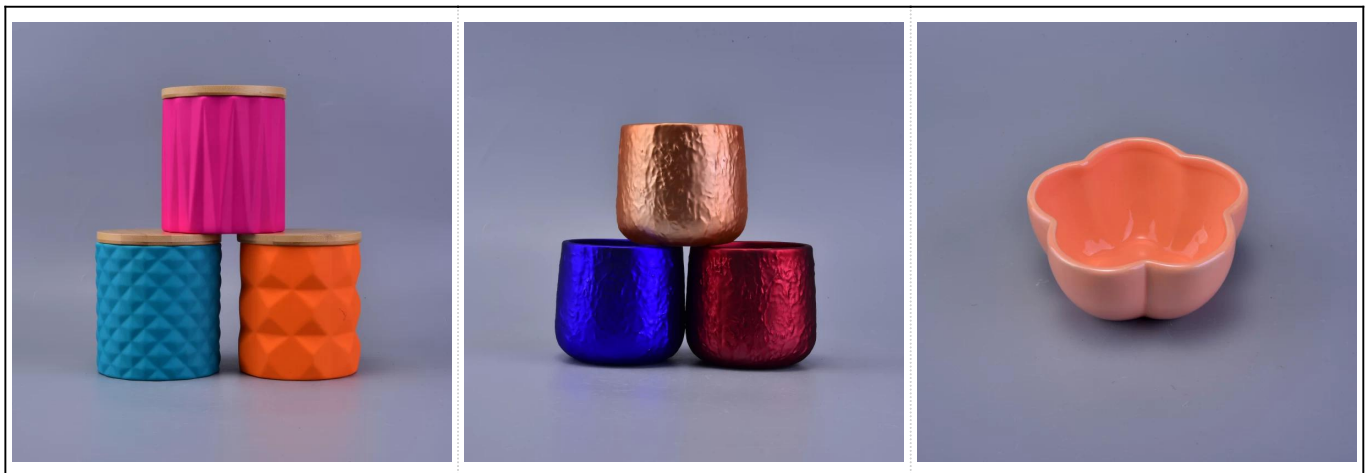

Χρήση προϊόντος

---

1. Ιδανικό για διακόσμηση γάμου, διακόσμηση σπιτιού, πάρτι, συμπόσιο κ.λπ.
2. Τέλειο ως ένα πανέμορφο κεντρικό στοιχείο για μια εκδήλωση
3. Μπορεί να διακοσμήσει τους εσωτερικούς και εξωτερικούς χώρους σας με αυτό το ευαίσθητο γυαλί ροζ [κερί](#).
4. Είναι υπέροχο δώρο ως θερμοκήπια και άλλες εκδηλώσεις.

More Product Pictures

Office & Sample Room

[Shenzhen Sunny Glassware Co., Ltd.](#) ιδρύθηκε το 1992. Βρισκόμαστε σε αυτόν τον τομέα της βιομηχανίας για περισσότερα από 20 χρόνια, ως επαγγελματίας κατασκευαστής, ειδικευόμαστε στο σχεδιασμό υαλικών, στην κατασκευή υαλικών καθώς και στην εξαγωγή. Οι σειρές προϊόντων μας κυμαίνονται από χειροποίητα έως μηχανολογικά. Έχουμε ήδη παράγει άφθονα προϊόντα όπως [γυάλινο ποτήρι](#), [βοριοπυριτικό γυαλί](#), [γυάλινο βάζο](#), [βάζο](#), [μπολ](#), [κηροπήγιο](#), [βλαστικά](#), [τασάκι](#), [ταμπλό](#), [γυαλί κλπ.](#) όλα τα γυάλινα σκεύη καθημερινής χρήσης, συνολικά υπάρχουν περισσότερα από 4.000 διαφορετικά στυλ. Έχουμε μια εξαιρετική ομάδα σχεδιασμού για καινοτόμο δημιουργία προϊόντων και αυστηρό QC team για διασφάλιση ποιότητας. Υποστηρίζονται επίσης οι διακομιστές OEM / ODM.