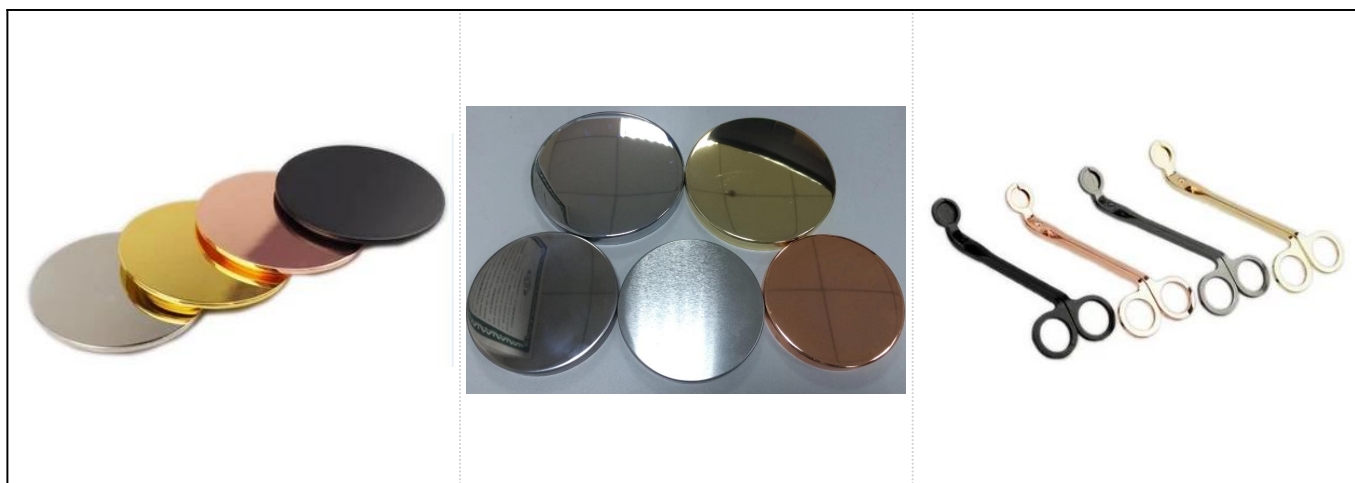

Αντιστοιχισμένα αξεσουάρ:

Office & Sample Room

Η Sunny Glassware είναι ένας από τους κορυφαίους προμηθευτές κηροπηγίων στην Κίνα από το 1992, τα γυάλινα / κεραμικά / μπετόν κεριά κ.λπ.

κυρίως εξαγωγή σε ΗΠΑ, ΕΕ, ΑΕ πάνω από 24 χρόνια εμπειρίας. Είμαστε αυστηρά με την ποιότητα, η ομάδα QC μας επιθεωρεί τα προϊόντα

από την πρώτη ύλη στην παραγωγή και στη συνέχεια στη συσκευασία βήμα προς βήμα, η επιθεώρηση αυστηρά σύμφωνα με τα πρότυπα AQL.

Η υπηρεσία μας ως εξής:

- > Διαφορετικά σχήματα και μεγέθη διαθέσιμα, καλωσορίζετε επίσης το δικό σας σχέδιο.
- > Αξεσουάρ: καπάκι, γυαλί / μέταλλο / καπάκι από ξύλο, κεριά κ.λπ.