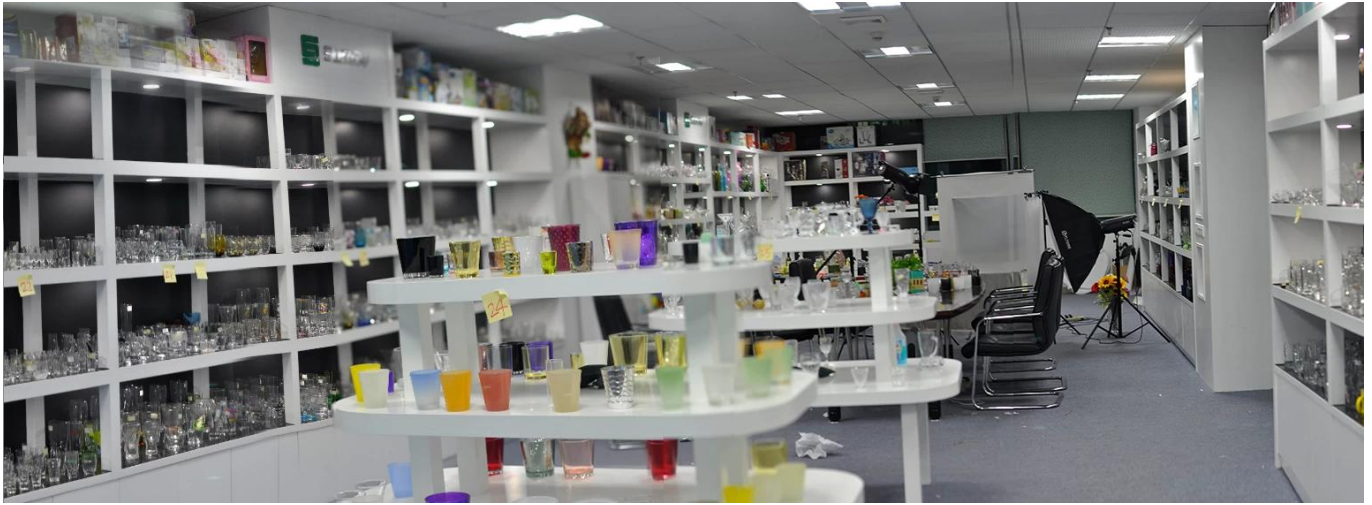

More Product Pictures

[Similar Products Link](#)

Office & Sample Room

[Shenzhen Sunny Glassware Co., Ltd.](#) ιδρύθηκε το 1992. Βρισκόμαστε σε αυτόν τον κλάδο για περισσότερα από 20 χρόνια, ως επαγγελματίας κατασκευαστής, ειδικεύομαστε στο σχεδιασμό υαλικών, στην κατασκευή γυάλινων σκευών καθώς και στην εξαγωγή. Οι σειρές προϊόντων μας κυμαίνονται από χειροποίητα έως μηχανολογικά. Έχουμε ήδη παράγει άφθονα προϊόντα όπως [γυάλινο ποτήρι](#), [βοριοπυριτικό γυαλί](#), [γυάλινο βάζο](#), [βάζο](#), [μπολ](#), [κηροπήγιο](#), [βλαστικά](#), [τασάκι](#), [ταμπλό](#), [γυαλί κλπ.](#) όλα τα γυάλινα σκεύη καθημερινής χρήσης, συνολικά υπάρχουν περισσότερα από 4.000 διαφορετικά στυλ. Έχουμε μια εξαιρετική ομάδα σχεδιασμού για καινοτόμο δημιουργία προϊόντων και αυστηρό QC team για διασφάλιση ποιότητας. Υποστηρίζονται επίσης οι διακομιστές OEM / ODM.