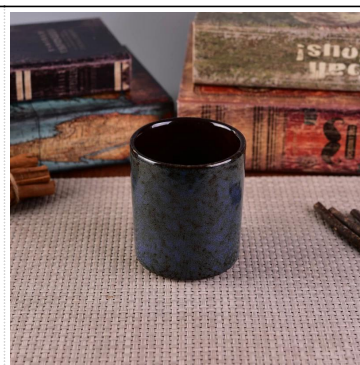

5. Έχουμε ένα επαγγελματικό εργαστήριο και αποθήκη για να διασφαλίσουμε το χρόνο παράδοσης

Χρήση προϊόντος

1. Οι κεραμικοί κάτοχοι candle μπορούν να χρησιμοποιηθούν στη διακόσμηση γάμου, τη διακόσμηση σπιτιού, το κόμμα, το συμπόσιο κ.λπ.
2. Αυτό το δοχείο κεριών είναι πολύ καλό ως ένα πανέμορφο κεντρικό τεμάχιο για μια εκδήλωση
3. Τα βάζα κεριών κεραμικής μπορούν να διακοσμήσουν τους εσωτερικούς και εξωτερικούς χώρους σας με αυτό το Bling bling Transmutation Glaze Home Decoration Κεραμικό κερι.
4. Το κεραμικό δοχείο κεριών είναι ένα υπέροχο δώρο ως θερμοκήπια και άλλες εκδηλώσεις.

More Product Pictures

[Similar Products Link](#)

Office & Sample Room

[Shenzhen Sunny Glassware Co., Ltd.](#) ιδρύθηκε το 1992. Βρισκόμαστε σε αυτόν τον κλάδο για περισσότερα από 20 χρόνια, ως επαγγελματίας κατασκευαστής, ειδικεύομαστε στο σχεδιασμό υαλικών, στην κατασκευή γυάλινων σκευών καθώς και στην εξαγωγή. Οι σειρές προϊόντων μας κυμαίνονται από χειροποίητα έως μηχανολογικά. Έχουμε ήδη παράγει άφθονα προϊόντα όπως [γυάλινο ποτήρι](#), [βοριοπυριτικό γυαλί](#), [γυάλινο βάζο](#), [βάζο](#), [μπολ](#), [κηροπήγιο](#), [βλαστικά](#), [τασάκι](#), [ταμπλό](#), [γυαλί κλπ.](#) όλα τα γυάλινα σκεύη καθημερινής χρήσης, συνολικά υπάρχουν περισσότερα από 4.000 διαφορετικά στυλ. Έχουμε μια εξαιρετική ομάδα σχεδιασμού για καινοτόμο δημιουργία προϊόντων και αυστηρό QC team για διασφάλιση ποιότητας. Υποστηρίζονται επίσης οι διακομιστές OEM / ODM.