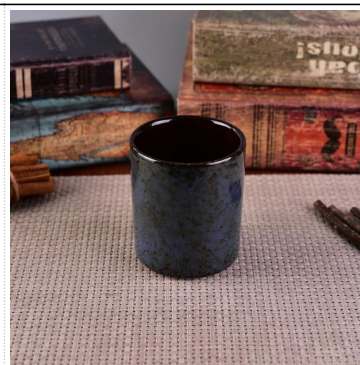

[More Product Pictures](#)

Similar Products Link

Office & Sample Room

[Shenzhen Sunny Glassware Co., Ltd.](#) ιδρύθηκε το 1992. Βρισκόμαστε σε αυτόν τον κλάδο για περισσότερα από 20 χρόνια, ως επαγγελματίας κατασκευαστής, ειδικεύομαστε στο σχεδιασμό υαλικών, στην κατασκευή γυάλινων σκευών καθώς και στην εξαγωγή. Οι σειρές προϊόντων μας κυμαίνονται από χειροποίητα έως μηχανολογικά. Έχουμε ήδη παράγει άφθονα προϊόντα όπως [γυάλινο ποτήρι](#), [βοριοπυριτικό γυαλί](#), [γυάλινο βάζο](#), [βάζο](#), [μπολ](#), [κηροπήγιο](#), [βλαστικά](#), [τασάκι](#), [ταμπλό](#), [γυαλί κλπ.](#) όλα τα γυάλινα σκεύη καθημερινής χρήσης, συνολικά υπάρχουν περισσότερα από 4.000 διαφορετικά στυλ. Έχουμε μια εξαιρετική ομάδα σχεδιασμού για καινοτόμο δημιουργία προϊόντων και αυστηρό QC team για διασφάλιση ποιότητας. Υποστηρίζονται επίσης οι διακομιστές OEM / ODM.