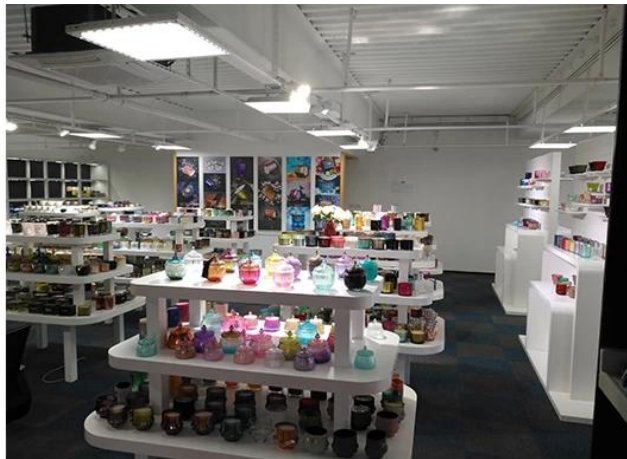

Η σκηνή της ζωής

- . Καφές ή μπαρ
- . Ιδανικό για οικογένειες, ξενοδοχεία ή κήπους
- . Το δώρο του γλυκού εραστή
- . Κάθε ανακαίνιση

Range of the application

Office & Sample Room

Αγοράσαμε ένα διεθνές γραφείο 1.800 τετραγωνικών μέτρων στο Σενζέν.

Δείγμα οθόνης

Το Meiyang Glass παρέχει περισσότερα από απλά **Το δωμάτιο δειγμάτων Shenzhen έχει 5000 κομμάτια** Ένα ευρύ φάσμα επιλογών. Κέρδισε ένα μεγάλο φύλλο [Κριτικές πελατών](#). Καλώς ήλθατε στο γραφείο της Shenzhen! Η εικόνα έχει ως εξής **Ακριβώς μέρος των κεριών σχεδιασμού μας** Καλώς ήλθατε στο γραφείο της Shenzhen για να βρείτε το αγαπημένο σας, θα σας φέρει πολλές εκπλήξεις, γιατί είναι δύσκολο να βρείτε έναν άλλο προμηθευτή στην Κίνα.