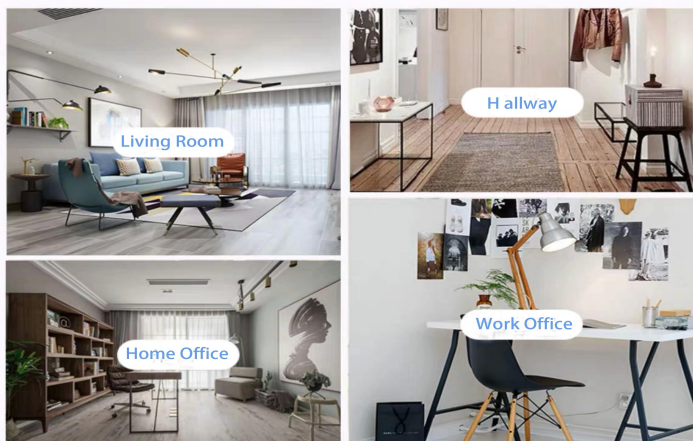

Η σκηνή της ζωής

- . Καφές ή μπαρ
- . Ιδανικό για οικογένειες, ξενοδοχεία ή κήπους
- . Το δώρο του γλυκού εραστή
- . Κάθε ανακαίνιση

Range of the application

Office & Sample Room

Αγοράσαμε ένα διεθνές γραφείο 1.800 τετραγωνικών μέτρων στο Σενζέν.

Δείγμα οθόνης

Το Meiyang Glass παρέχει περισσότερα από απλά **Το δωμάτιο δειγμάτων Shenzhen έχει 5000 κομμάτια** Ένα ευρύ φάσμα επιλογών. Κέρδισε ένα μεγάλο φύλλο [Κριτικές πελατών](#). Καλώς ήλθατε στο γραφείο της Shenzhen! Η εικόνα έχει ως εξής **Ακριβώς μέρος των κεριών σχεδιασμού μας** Καλώς ήλθατε στο γραφείο της Shenzhen για να βρείτε το αγαπημένο σας, θα σας φέρει πολλές εκπλήξεις, γιατί είναι δύσκολο να βρείτε έναν άλλο προμηθευτή στην Κίνα.