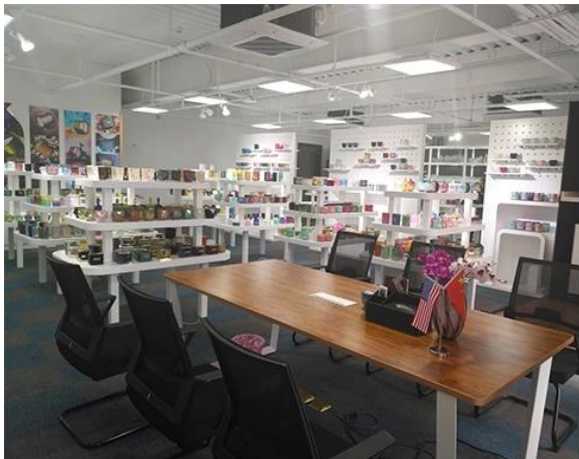

Η σκηνή της ζωής

- . Καφές ή μπαρ
- . Ιδανικό για οικογένειες, ξενοδοχεία ή κήπους
- . Το δώρο του γλυκού εραστή
- . Κάθε ανακαίνιση

Range of the application

Office & Sample Room

Αγοράσαμε ένα διεθνές γραφείο 1.800 τετραγωνικών μέτρων στο Σενζέν.

Δείγμα οθόνης

Το Meiyang Glass παρέχει περισσότερα από απλά **Το δωμάτιο δειγμάτων Shenzhen έχει 5000 κομμάτια** Ένα ευρύ φάσμα επιλογών. Κέρδισε ένα μεγάλο φύλλο [Κριτικές πελατών](#). Καλώς ήλθατε στο γραφείο της Shenzhen! Η εικόνα έχει ως εξής **Ακριβώς μέρος των κεριών σχεδιασμού μας** Καλώς ήλθατε στο γραφείο της Shenzhen για να βρείτε το αγαπημένο σας, θα σας φέρει πολλές εκπλήξεις, γιατί είναι δύσκολο να βρείτε έναν άλλο προμηθευτή στην Κίνα.