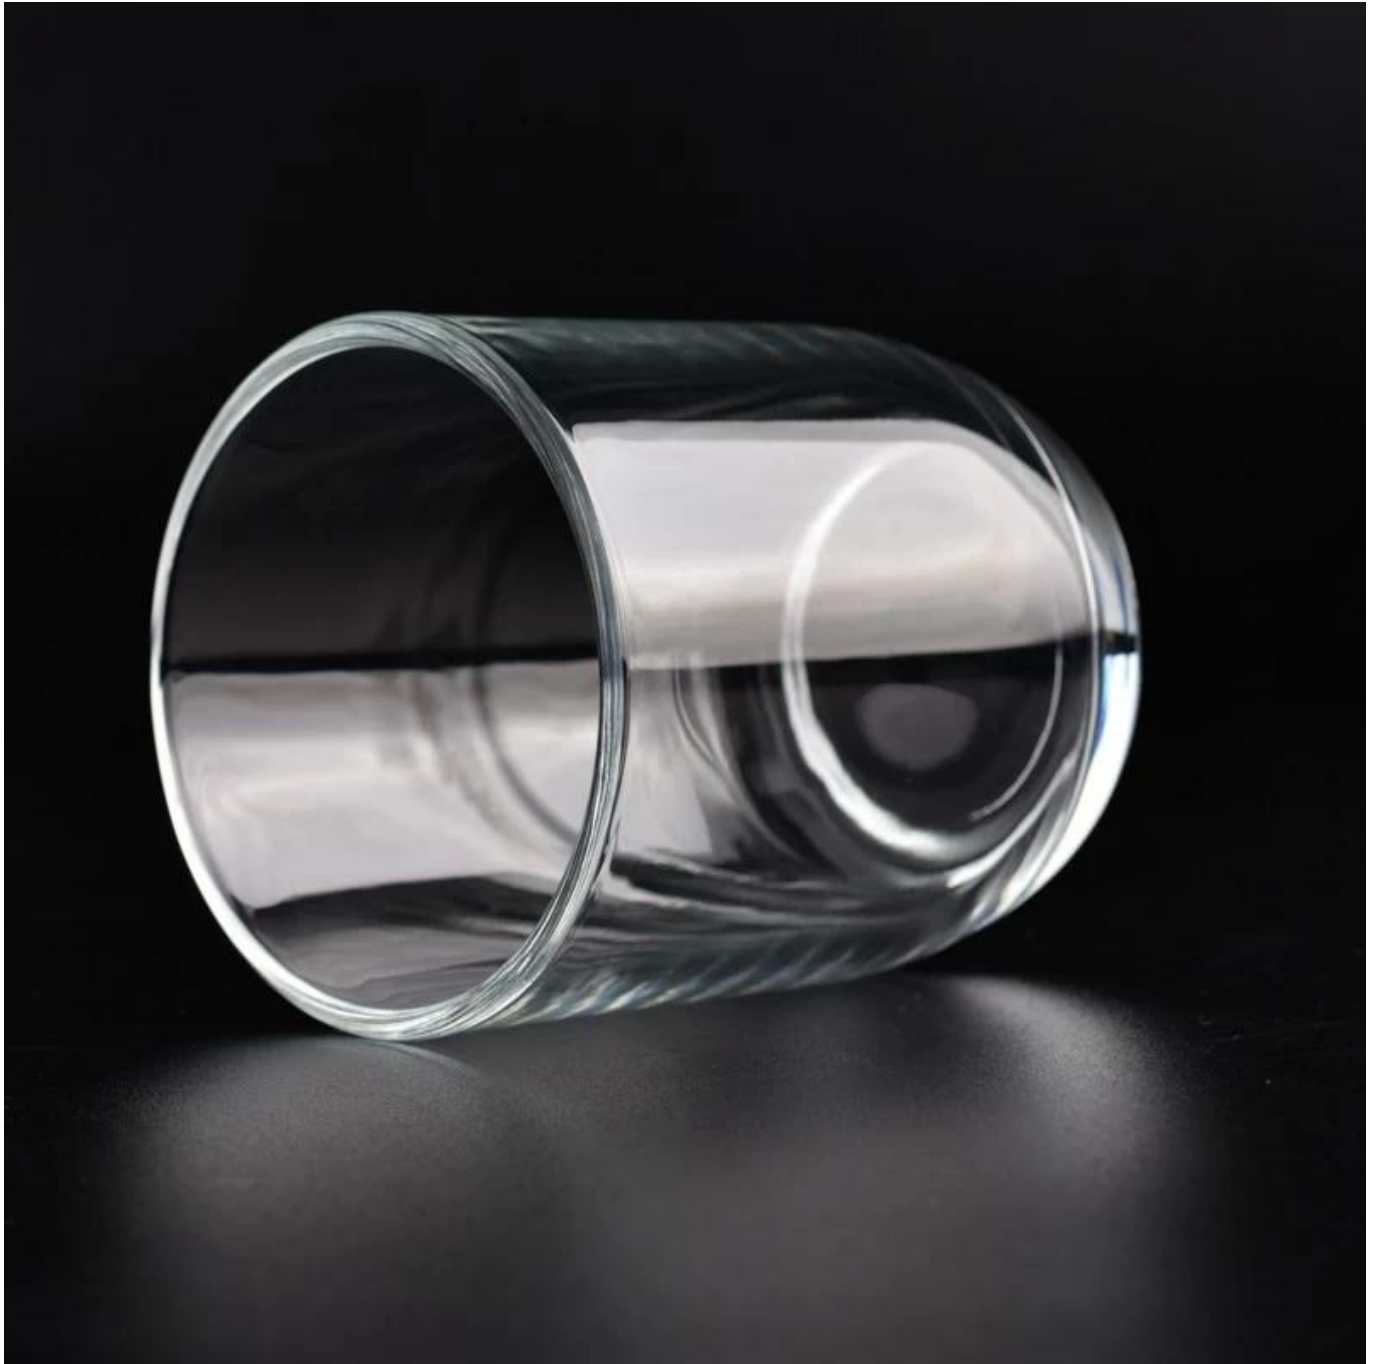

Ρεϊκόρες προϊόντων

διαφανή γυάλινα βάζα κεριών χονδρικής με στρογγυλό πάτο

Δοκιμή: περάστε το ASTM TEST

Διακόσμηση: χρώμα ψεκασμού, επιμετάλλωση, λογότυπο λέιζερ, εκτύπωση χαλκομανιών, ζωγραφική στο χέρι, λογότυπο μεταξωτής οθόνης, παγωμένο χρώμα, ιριδίζον χρώμα, επίστρωση ιόντων κ.λπ.