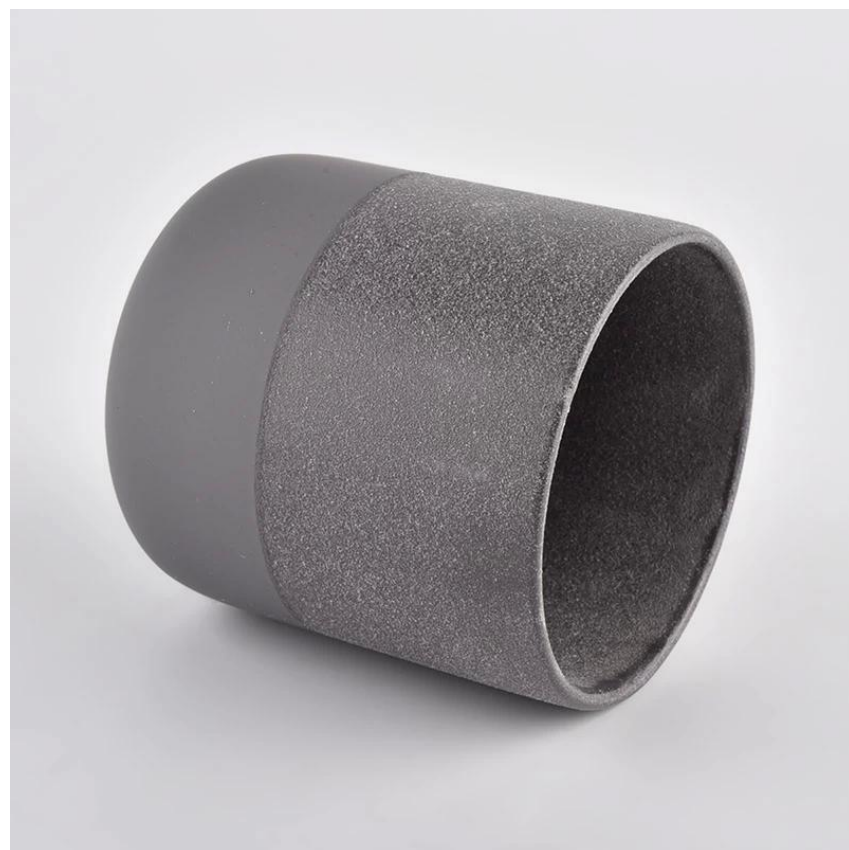

**Συνειδητοποίηση
σχεδιασμού
τελετών**

. Σχεδιασμένο από
βραβευμένο
επαγγελματία στο
SG

. Πήρε τα αρώματα
φωλιά πολύ
θαυμασμό

. Φίλο ή δώρο
επαγγελματικής
σχέσης

. Χαλάρωση και
ρομαντική ζωή

**Ο ευέλικτος σχεδιασμός μεγέθους επιτρέπει την
ταχεία την αγορά σας**

Όνομα στοιχείου: Sgmk21072601
Top Dia: 88 mm
Κατώτατο DIA: 51 mm
Ύψος: 100 mm
Βάρος: 285 g
Χωρητικότητα: 420 ml
MOQ: 3.000pcs

Προσαρμοσμένα σχέδια και διαφορετικά μεγέθη διαθέσιμα

Με την ισχυρή μας υποστήριξη, οι πελάτες μας
αναπτύσσονται γρήγορα, από μικρά εργαστήρια σε ηγέτες
της βιομηχανίας.