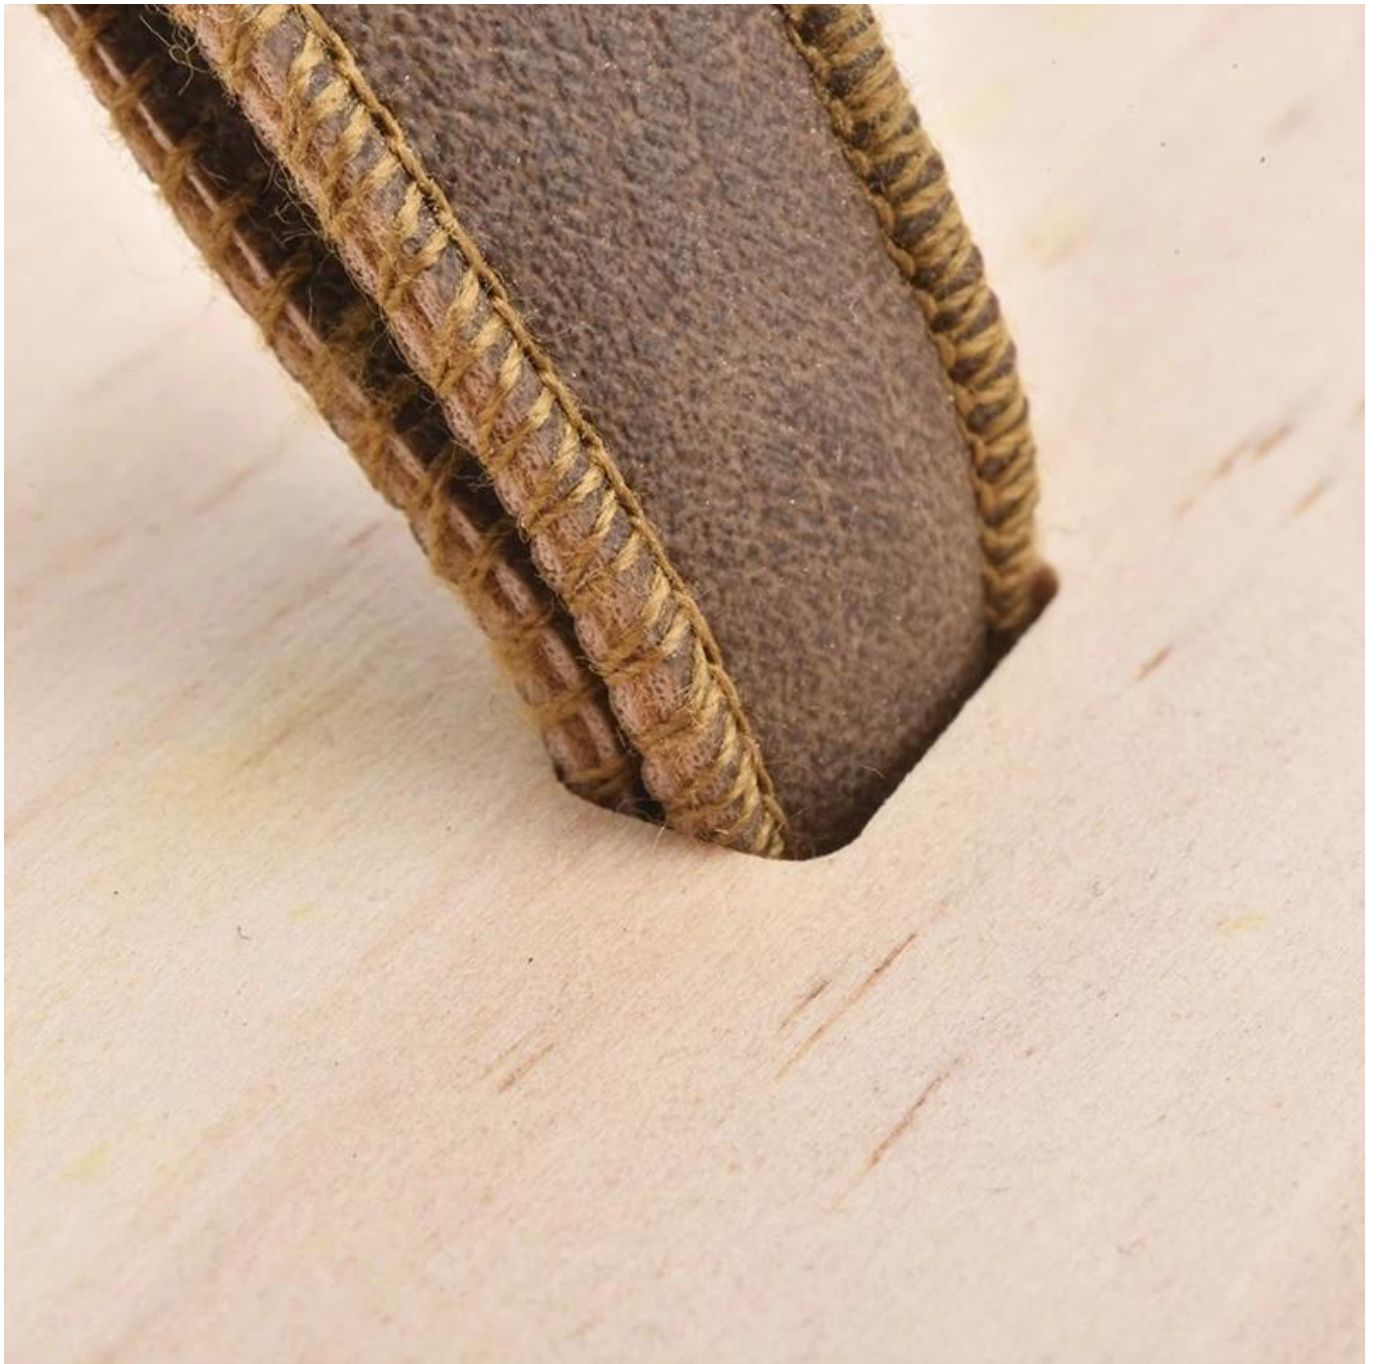

Χονδρικά ξύλινα καπάκια για κεριά

Το Sunny Glassware όχι μόνο πραγματοποιεί παραγγελίες OEM / ODM, αλλά βοηθά επίσης πολλές μάρκες να ξεκινούν με την ιδέα στα προϊόντα.

Product Details

Υλικό	Ξύλο
Χωρητικότητα προϊόντος	500.000 ~ 1.000.000 κομμάτια το μήνα
Ωρα παράδοσης	Εντός 35 ημερών από τη δειγματοληψία και την παραγγελία επιβεβαιώθηκε
Οροι πληρωμής	30% προκαταβολή με T / T εκ των προτέρων και υπόλοιπο έναντι αντιγράφου B / L
Διανομή	Θαλασσίως, αεροπορικώς, μέσω σαφούς και αποστολέα αποδεκτού
Χαρακτηριστικά Προϊόντος	<ol style="list-style-type: none">1. Γυάλινο βάζο κεριών διακοσμήσεων σπιτιού υψηλής ποιότητας2. Κατάλληλο για χρήση στο ξενοδοχείο, στο σπίτι κ.λπ.3. Γνωρίστε το τεστ ASTM
Για την επιλογή σας	<ol style="list-style-type: none">1. Διάφορα σχέδια και μεγέθη για επιλογή2 Οποιοδήποτε χρώμα βαμμένο, δροσερό, επιμεταλλωμένο, μοντέλο λείζερ Κόφτης επεξεργασίας3. Ειδική συσκευασία ως συρρικνωμένη ταινία, κιβώτιο δώρων χρώματος, άσπρο κιβώτιο δώρων, κ.λπ.4. Είμαστε ο αποκλειστικός υπάλληλος του ποιοτικού ελέγχου5. Έχουμε ένα επαγγελματικό εργαστήριο και αποθήκη για να διασφαλίσουμε το χρόνο παράδοσης