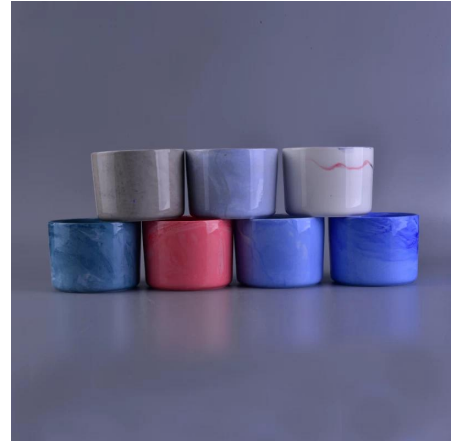

More Product Pictures

[Similar Products Link](#)

Office & Sample Room

[Shenzhen Sunny Glassware Co., Ltd.](#) ιδρύθηκε το 1992. Βρισκόμαστε σε αυτόν τον τομέα της βιομηχανίας για περισσότερα από 20 χρόνια, ως επαγγελματίας κατασκευαστής, ειδικευόμαστε στο σχεδιασμό υαλικών, στην κατασκευή υαλικών καθώς και στην εξαγωγή. Οι σειρές προϊόντων μας κυμαίνονται από χειροποίητα έως μηχανολογικά. Έχουμε ήδη παράγει άφθονα προϊόντα όπως [γυάλινο ποτήρι](#), [βοριοπυριτικό γυαλί](#), [γυάλινο βάζο](#), [βάζο](#), [μπολ](#), [κηροπήγιο](#), [βέργες](#), [τασάκι](#), [ταμπλό](#), [γυαλί κλπ.](#) όλα τα γυάλινα σκεύη καθημερινής χρήσης, συνολικά υπάρχουν περισσότερα από 4.000 διαφορετικά στυλ. Έχουμε μια εξαιρετική ομάδα σχεδιασμού για καινοτόμο δημιουργία προϊόντων και αυστηρό QC team για διασφάλιση ποιότητας. Υποστηρίζονται επίσης οι διακομιστές OEM / ODM.