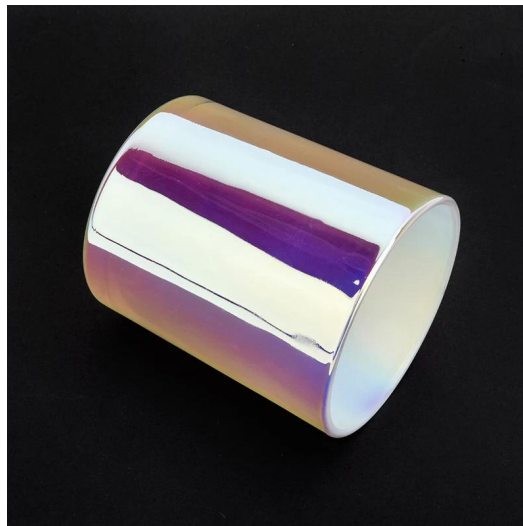

### **Fleksibilni dizajn veličine omogućuje vašem tržištu brzi rast**

Br. Predmeta: SG88100- bijela  
Gornji promjer: 88 mm  
Dno promjera: 80 mm  
Visina: 100mm  
Težina: 325g  
Kapacitet: 410ml

Dostupni prilagođeni dizajni i različite veličine