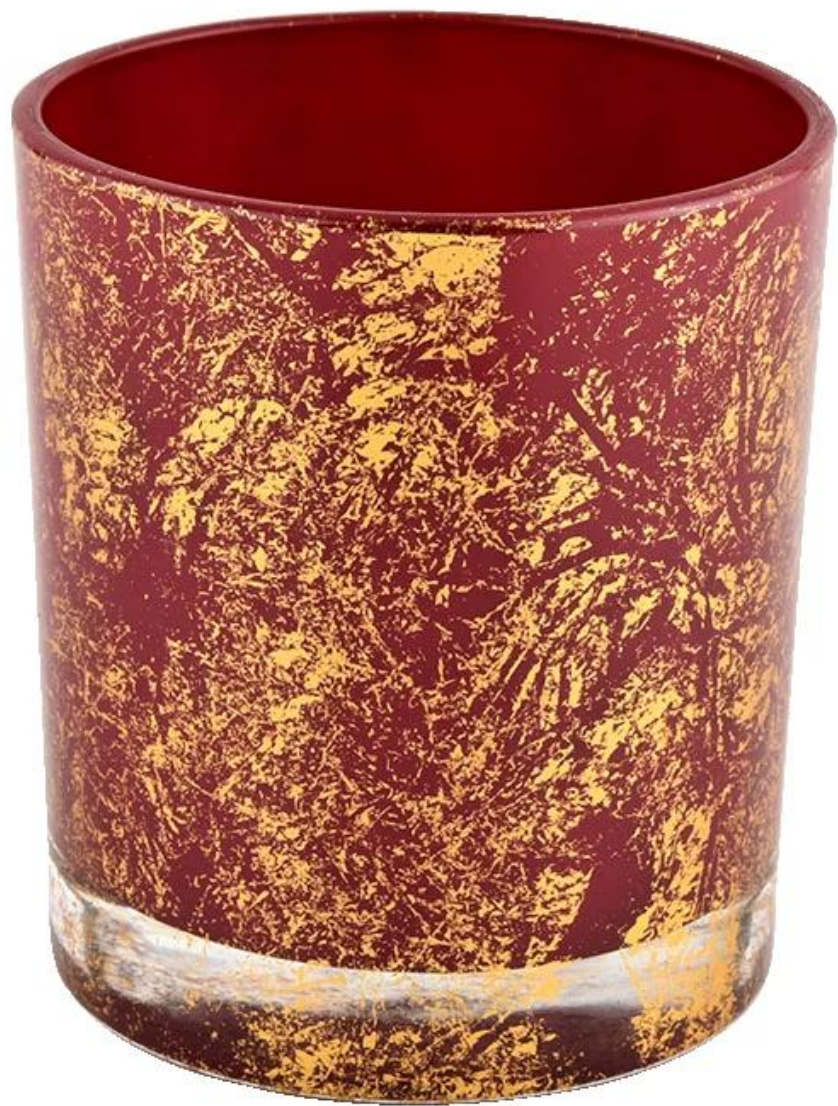

Prilagođena visokokvalitetna zlatna prašina za tiskanje i staklenke za svijeće od crvene boje

Zašto odabrati [Sunčano stakleno posuđe](#)

- Najveća predanost dizajnu, nikad ne preskakanje kvalitete
- [Sunčano stakleno posuđe](#) strogo štitimo dizajne kupaca, svi novodizajnirani artikli od nas nisu kopirani tri godine.
- Kvaliteta proizvoda glavni je fokus u Sunčano stakleno posuđe. [Sunčano stakleno posuđe](#) jednom srušeno 80.000 komada staklene posude s jedva vidljivom mrljom.

Mjera	Broj artikla: SGHL21112615 Gornji promjer: 80 mm Donji promjer: 74 mm Visina: 90 mm Težina: 303g Kapacitet: 290 ml
Pakiranje	Normalno pakiranje, pojedinačna poklon kutija, PVC kutija, prozorska kutija, kutija u boji, bijela kutija itd
Vrijeme isporuke	U roku od 35 dana nakon potvrde uzorka i narudžbe
Rok plaćanja	30% depozita T/T unaprijed i saldo u odnosu na kopiju B/L
Pošiljka	Morskim putem, zrakom, ekspresnim putem i vaš agent za dostavu je prihvatljiv
Prilika upotrebe	Uređenje doma, dekoracija vjenčanja, svadbene usluge, poboljšanje dekoracije,