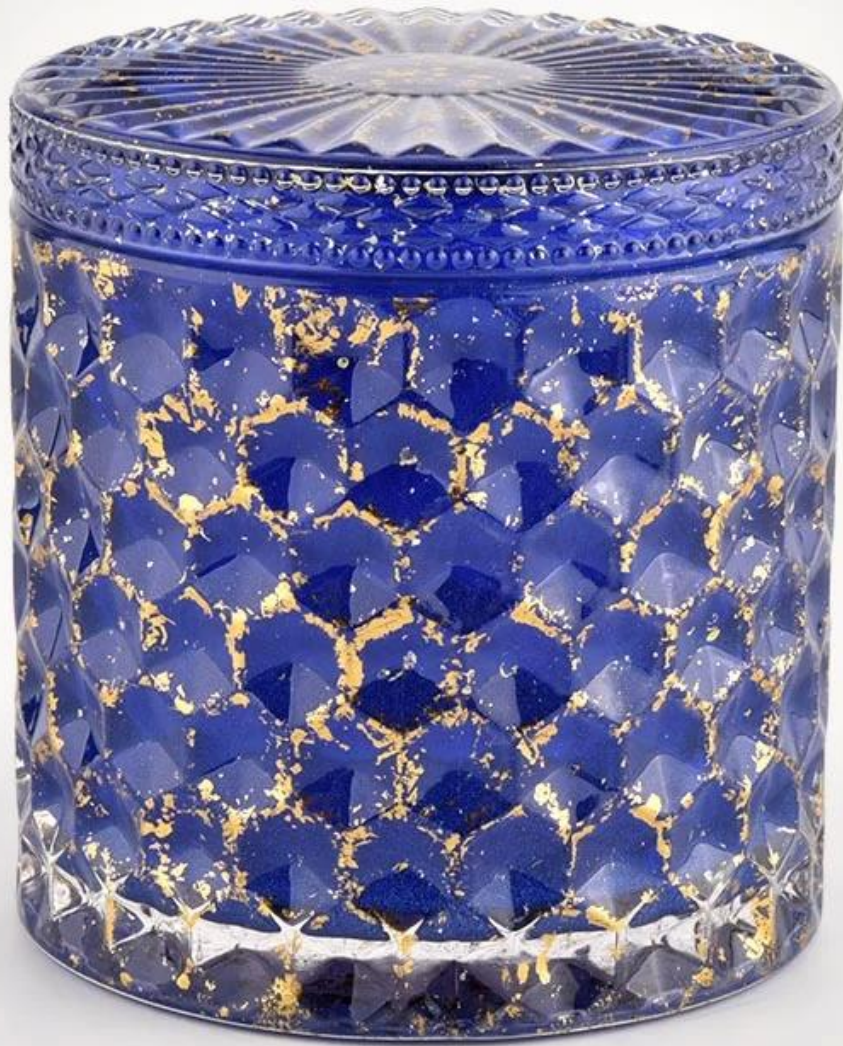

# 80% Candle Jars Exclusive Supplier

including Nest Fragrance  
Candle Lite, UGG etc  
popular brands

**opis proizvoda**

<b>ime proizvoda</b>	Prilagođena oznaka plavo staklo sjajni stakleni svijećnjak dekoracija doma staklenka za svijeće s poklopcima
<b>Vrijeme uzorka</b>	1. 5 dana ako postoji oblik i veličina stakla 2. 15 dana, ako trebate stakla novih oblika i veličina
<b>Mjera</b>	Broj stavke: SGHL21112601 Gornji promjer: 99 mm Promjer dna: 99 mm Visina: 90 mm Kapacitet: 440 ml Težina: 525g
<b>Pakiranje</b>	Normalno pakiranje, pojedinačna poklon kutija, PVC kutija, kutija za prozore, kutija u boji, bijela kutija itd
<b>Vrijeme isporuke</b>	U roku od 35 dana nakon potvrde uzorka i narudžbe
<b>Rok plaćanja</b>	30% depozita putem T/T unaprijed, a ostatak prema kopiji B/L
<b>Pošiljka</b>	Pomorskim putem, zrakom, ekspresom i vaš špediter je prihvatljiv
<b>Prilika korištenja</b>	Uređenje doma, Dekoracija vjenčanja, Darovi za vjenčanje, Poboľšanje dekoracije,