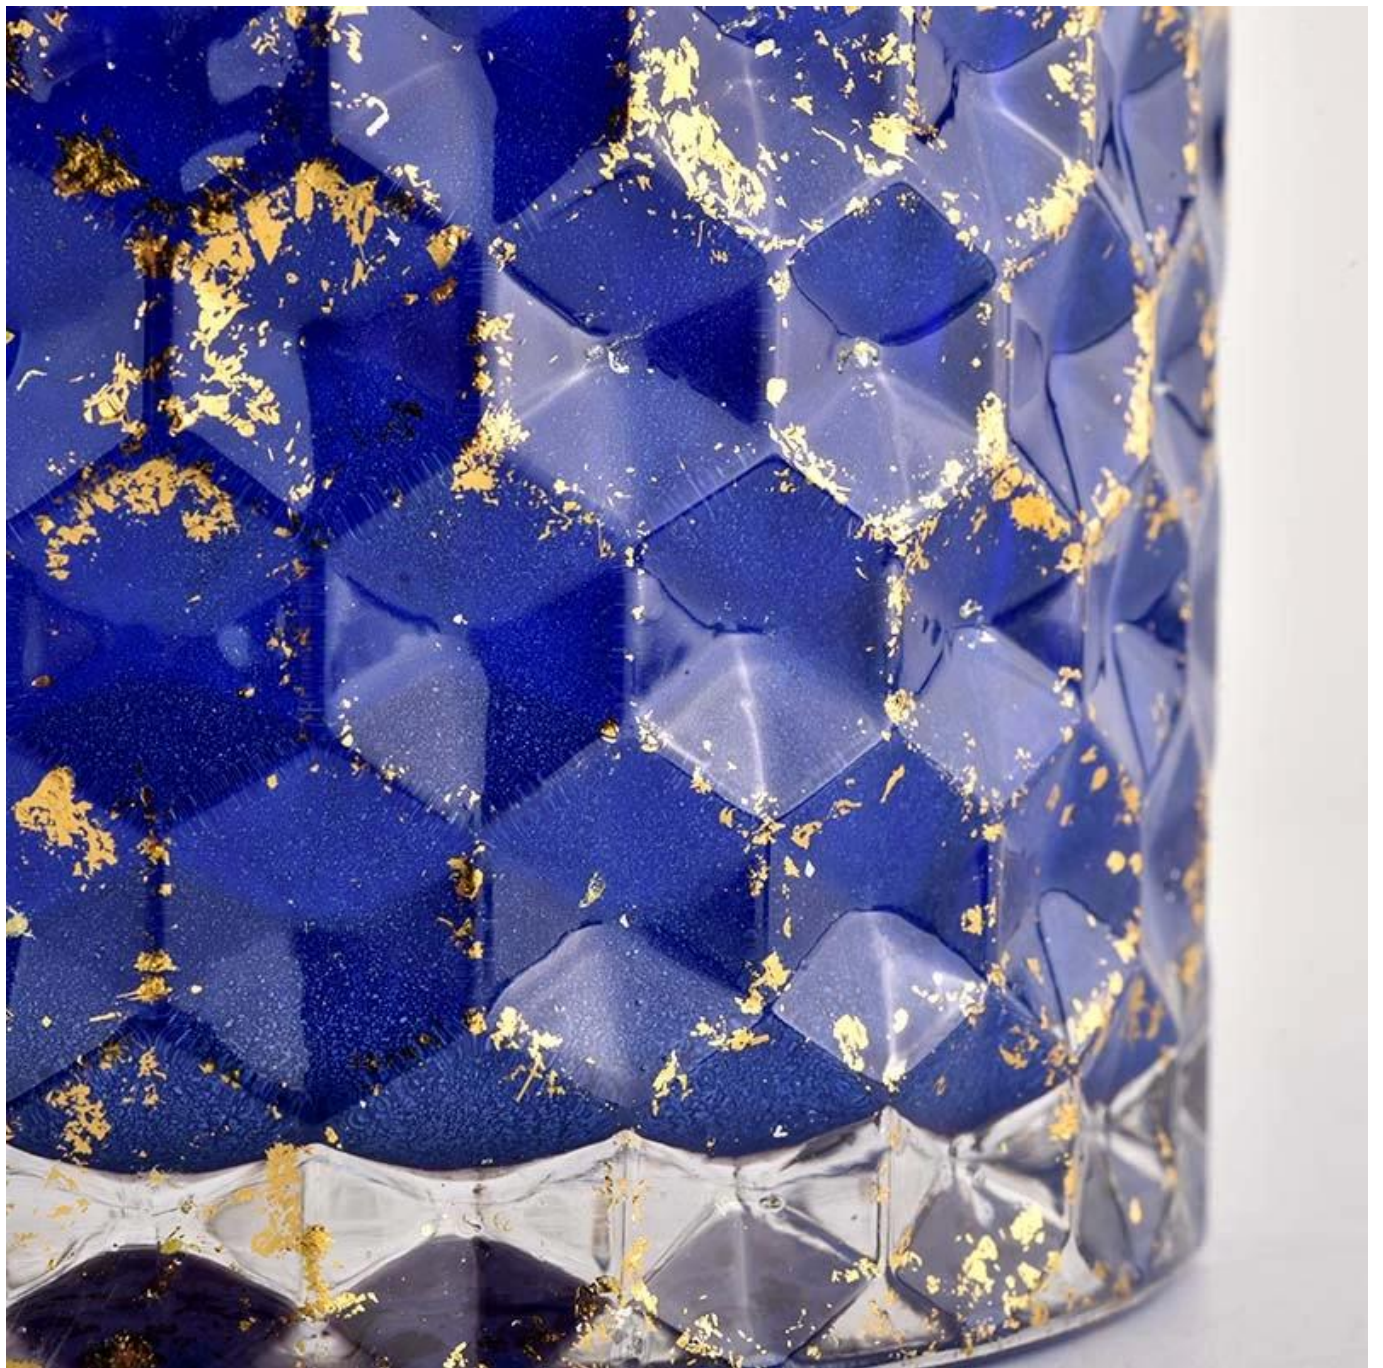

# 80% Candle Jars Exclusive Supplier

including Nest Fragrance  
Candle Lite, UGG etc  
popular brands

**opis proizvoda**

<b>ime proizvoda</b>	Prilagođena oznaka plavo staklo sjajni stakleni svijećnjak dekoracija doma staklenka za svijeće s poklopcima
<b>Vrijeme uzorka</b>	1. 5 dana ako postoji oblik i veličina stakla 2. 15 dana, ako trebate stakla novih oblika i veličina
<b>Mjera</b>	Broj stavke: SGHL21112601 Gornji promjer: 99 mm Promjer dna: 99 mm Visina: 90 mm Kapacitet: 440 ml Težina: 525g
<b>Pakiranje</b>	Normalno pakiranje, pojedinačna poklon kutija, PVC kutija, kutija za prozore, kutija u boji, bijela kutija itd
<b>Vrijeme isporuke</b>	U roku od 35 dana nakon potvrde uzorka i narudžbe
<b>Rok plaćanja</b>	30% depozita putem T/T unaprijed, a ostatak prema kopiji B/L
<b>Pošiljka</b>	Pomorskim putem, zrakom, ekspresom i vaš špediter je prihvatljiv
<b>Prilika korištenja</b>	Uređenje doma, Dekoracija vjenčanja, Darovi za vjenčanje, Poboľšanje dekoracije,