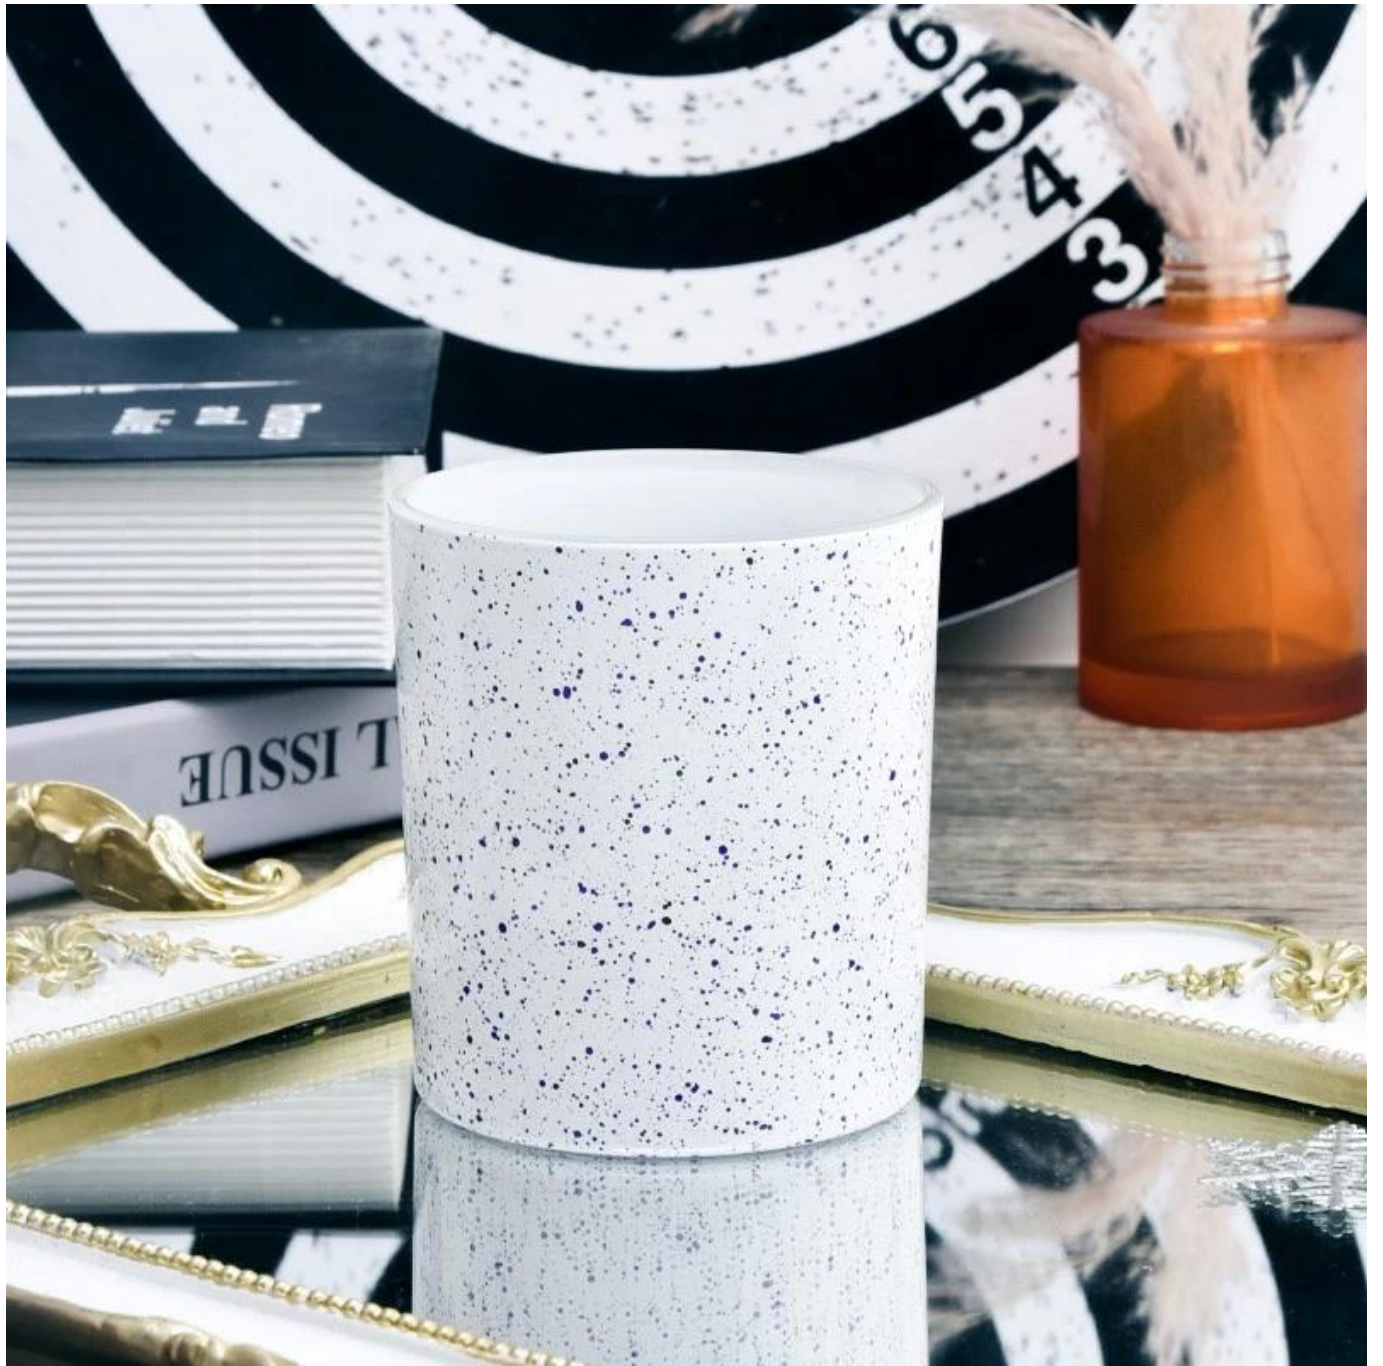

Opis staklenki za svijeće

Ova nova serija šarena je s nasumičnim slikanjem. Veličina stakla je dobra za držanje voska od oko 8 oz.

Pribor za svijeće

Tim i ured

Tvornička izložba

FACTORY

There are about 20000 square meters in our factory which was built in 1992 year; Superior quality and high efficiency can be guranteed.