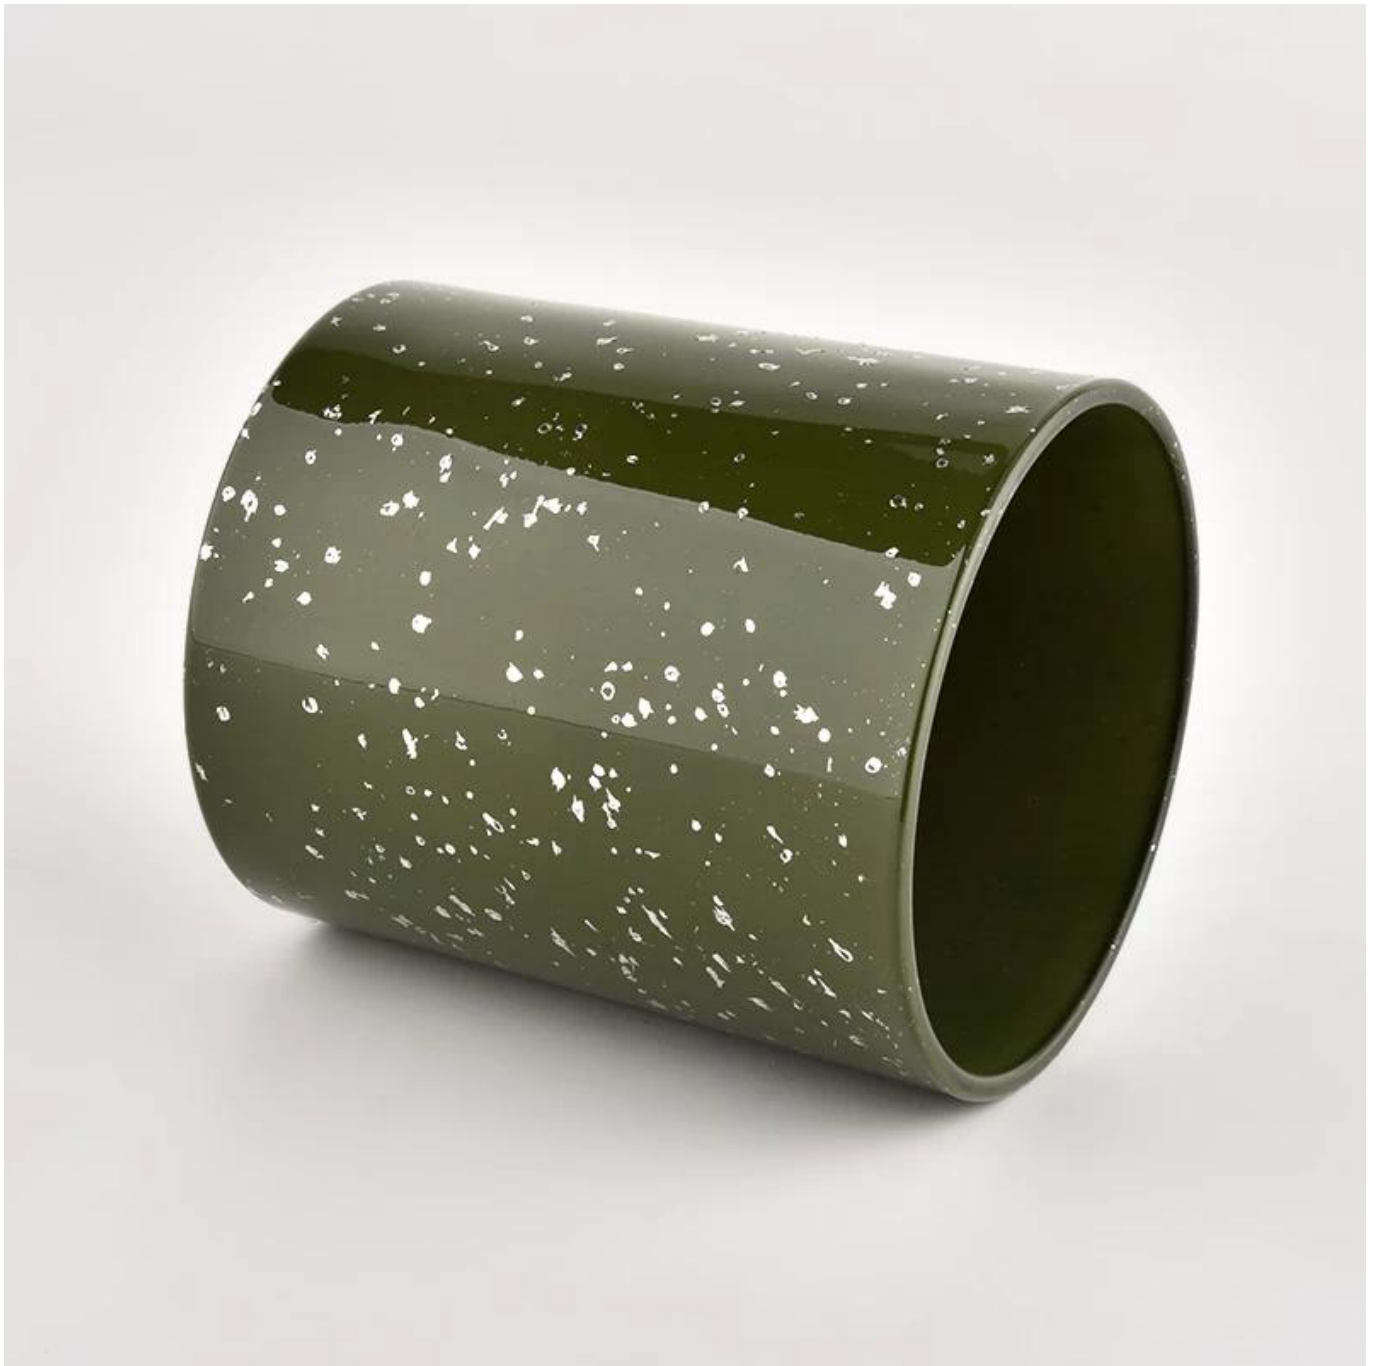

We get your ideas becoming
creative fragrance products
and sell them very well in
the local market.

opis proizvoda

Dodajte dašak luksuza svojoj kolekciji svijeća s [Sunny Glassware](#) luksuzno [zelena staklena posuda za svijeće](#). Bijeli obrub na vanjskoj strani stakla daje staklu efekt svijetlih točkica. Dodaje prekrasan kontrast i dubinu zelenoj završnici eksterijera, koja, nakon što se osvijetli, odražava mekani, šarmantni sjaj.

Capacity:	Customized
Weight:	Customized

Outer box size:	Customized
Net weight:	Customized
Gross weight:	Customized

ime proizvoda	Visokokvalitetna zelena staklena posuda za svijeće, luksuzna staklenka za svijeće s poklon kutijom
Vrijeme uzorka	1. 5 dana ako postoji oblik i veličina stakla 2. 15 dana, ako trebate stakla novih oblika i veličina
Mjera	Broj stavke: SGHL21112606 Gornji promjer: 80 mm Promjer dna: 74 mm Visina: 90 mm Težina: 303g Kapacitet: 290 ml