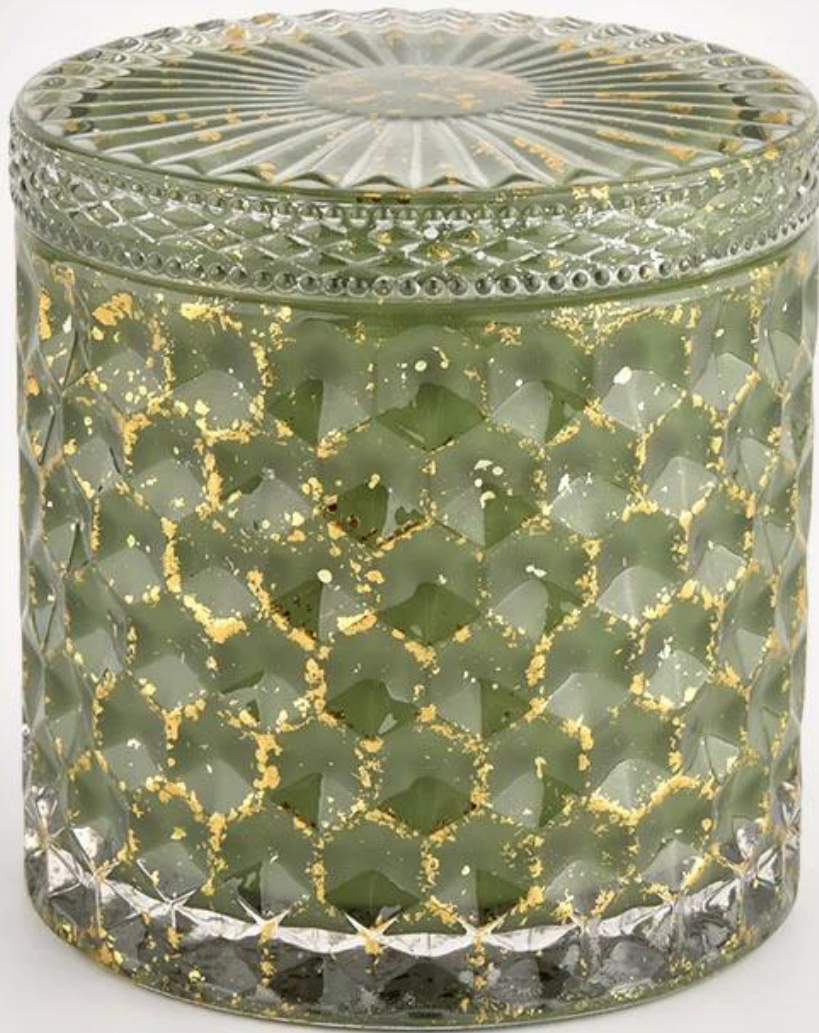

# Home green s poklopcima, stakleni svijećnjaci po narudžbi prazne posude za svijeće

Zašto odabrati [Sunny Glassware](#)

---

- Najveća posvećenost dizajnu, nikad kompresija na kvaliteti
- [Sunny Glassware](#) strogo zaštititi dizajn kupaca, svi naši novodizajnirani predmeti nisu kopirani tri godine.
- Kvaliteta proizvoda glavni je fokus tvrtke Sunny Glassware. [Sunny Glassware](#) jednom je uništio 80 000 komada staklene posude s jedva vidljivom mrljom.

<b>Mjera</b>	Broj stavke: SGHL21112603 Gornji promjer: 99 mm Promjer dna: 99 mm Visina: 90 mm Kapacitet: 440 ml Težina: 525g
<b>Pakiranje</b>	Normalno pakiranje, pojedinačna poklon kutija, PVC kutija, kutija za prozore, kutija u boji, bijela kutija itd
<b>Vrijeme isporuke</b>	U roku od 35 dana nakon potvrde uzorka i narudžbe
<b>Rok plaćanja</b>	30% depozita putem T/T unaprijed, a ostatak prema kopiji B/L
<b>Pošiljka</b>	Pomorskim putem, zrakom, ekspresom i vaš špediter je prihvatljiv
<b>Prilika korištenja</b>	Uređenje doma, Dekoracija vjenčanja, Darovi za vjenčanje, Poboljšanje dekoracije,