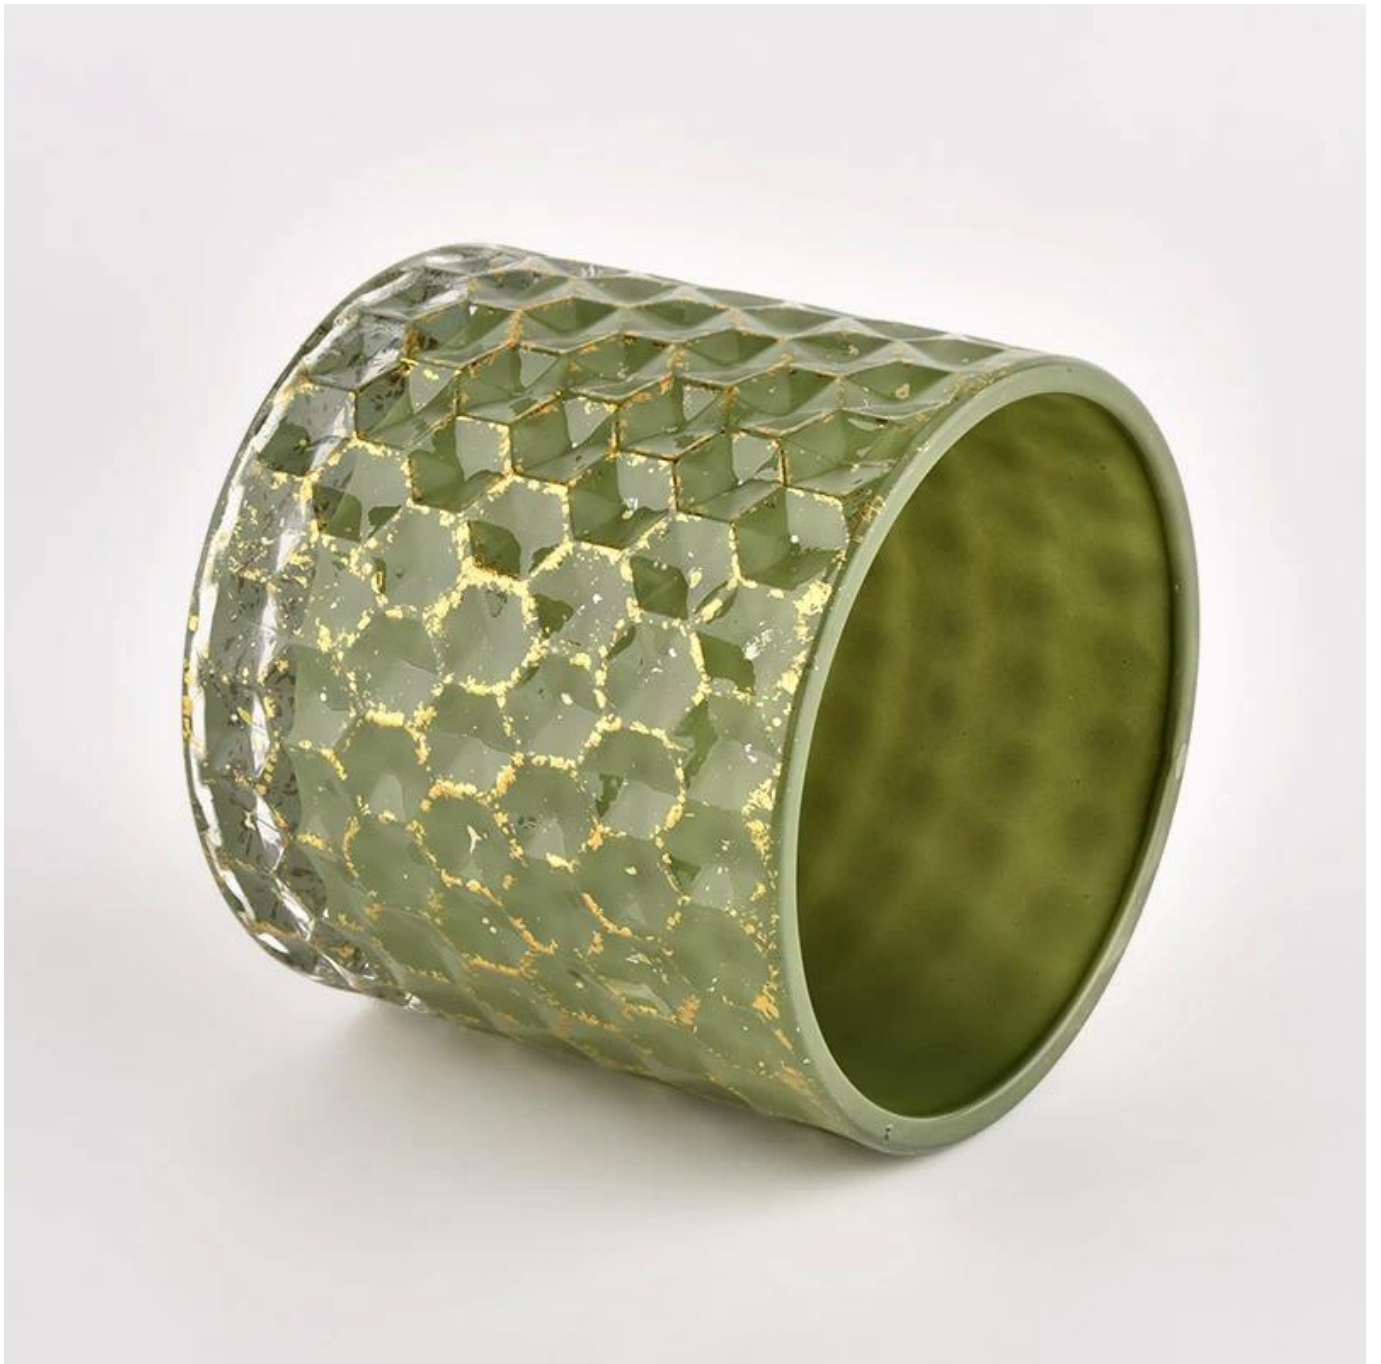

<b>Mjera</b>	Broj stavke: SGHL21112603 Gornji promjer: 99 mm Promjer dna: 99 mm Visina: 90 mm Kapacitet: 440 ml Težina: 525g
<b>Pakiranje</b>	Normalno pakiranje, pojedinačna poklon kutija, PVC kutija, kutija za prozore, kutija u boji, bijela kutija itd
<b>Vrijeme isporuke</b>	U roku od 35 dana nakon potvrde uzorka i narudžbe
<b>Rok plaćanja</b>	30% depozita putem T/T unaprijed, a ostatak prema kopiji B/L
<b>Pošiljka</b>	Pomorskim putem, zrakom, ekspresom i vaš špediter je prihvatljiv
<b>Prilika korištenja</b>	Uređenje doma, Dekoracija vjenčanja, Darovi za vjenčanje, Poboljšanje dekoracije,