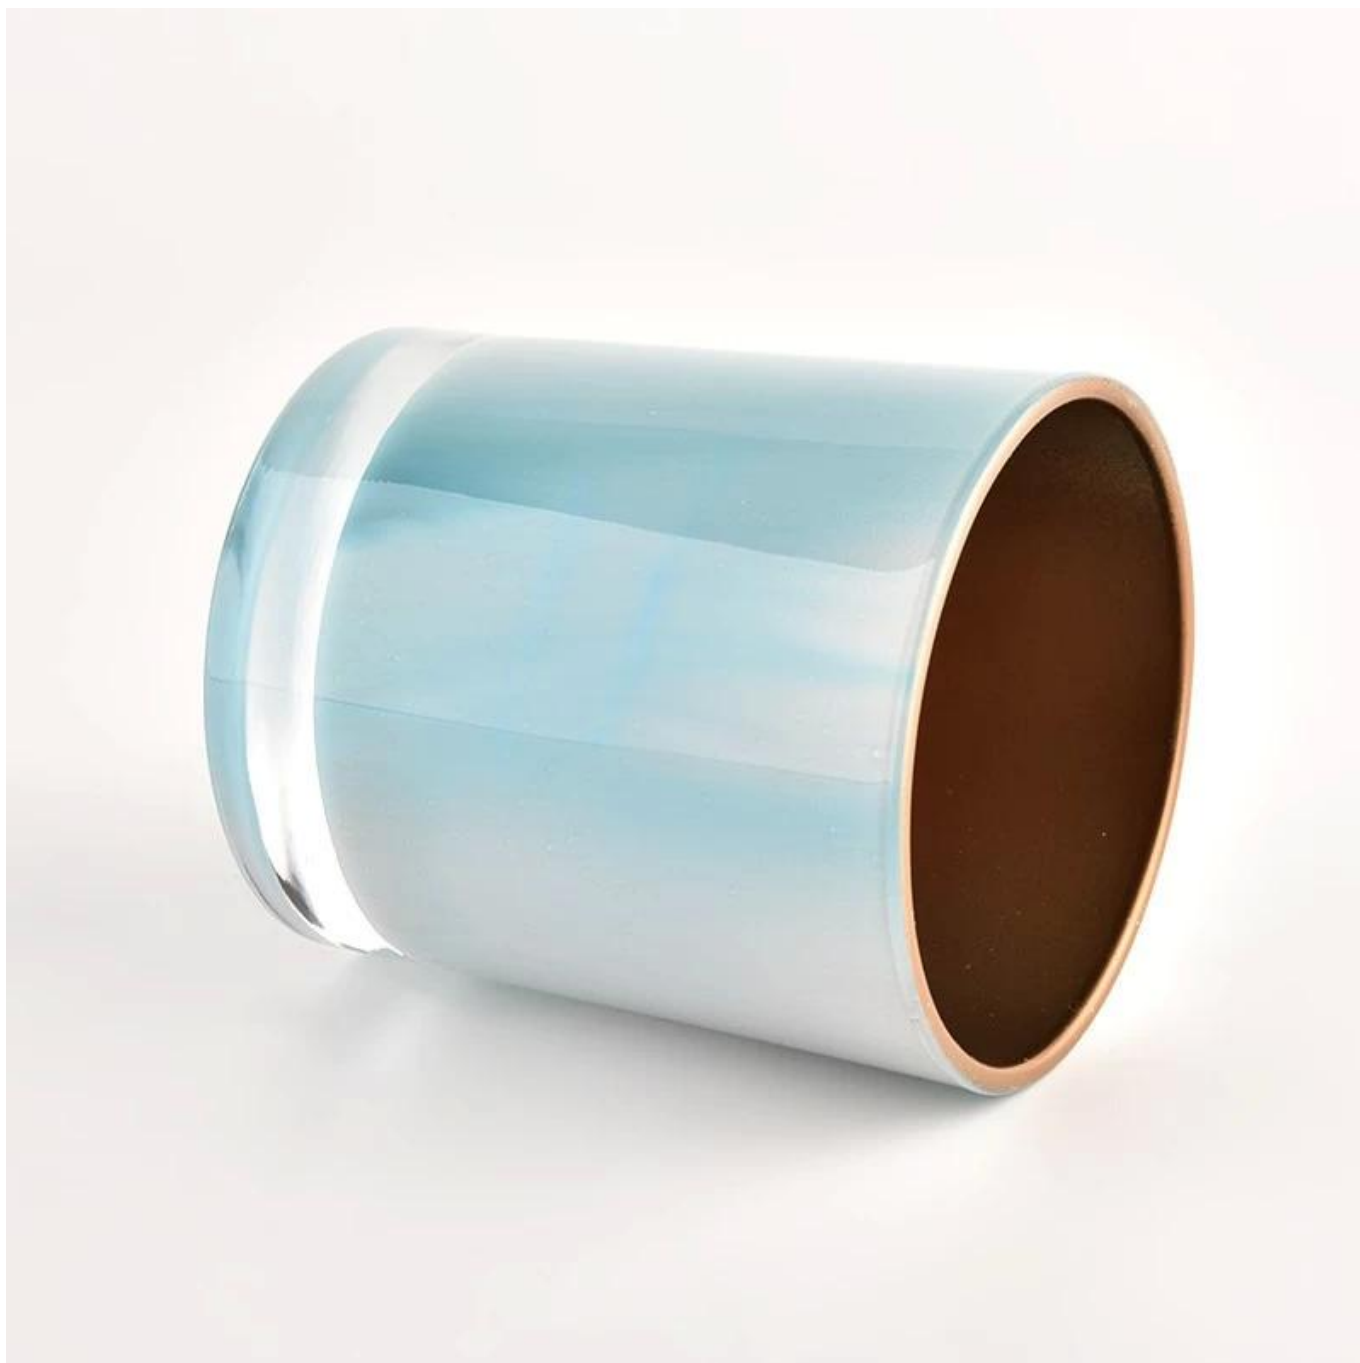

Luksuzni ukrasni zlatni sprej za interijere [staklena posuda](#) [za svijeće](#) vjenčani dekor

Zašto odabrati [Sunny Glassware](#)

- Najveća posvećenost dizajnu, nikad kompresija na kvaliteti
- [Sunny Glassware](#) strogo zaštititi dizajn kupaca, svi naši novodizajnirani predmeti nisu kopirani tri godine.

- Kvaliteta proizvoda je glavni fokus [Sunny Glassware](#). [Sunny Glassware](#) jednom je uništio 80 000 komada staklene posude s jedva vidljivom mrljom.

opis proizvoda

ime proizvoda	Luksuzni ukrasni zlatni sprej za interijere staklena posuda za svijeće vjenčani dekor
Vrijeme uzorka	1. 5 dana ako postoji oblik i veličina stakla 2. 15 dana, ako trebate stakla novih oblika i veličina
Mjera	Item br.:SGHL21121511 Gornji promjer: 80 mm Promjer dna: 74 mm Visina: 90 mm Težina: 290g Kapacitet: 300 ml
Pakiranje	Normalno pakiranje, pojedinačna poklon kutija, PVC kutija, kutija za prozore, kutija u boji, bijela kutija itd
Vrijeme isporuke	U roku od 35 dana nakon potvrde uzorka i narudžbe
Rok plaćanja	30% depozita putem T/T unaprijed, a ostatak prema kopiji B/L
Pošiljka	Pomorskim putem, zrakom, ekspresom i vaš špediter je prihvatljiv
Prilika korištenja	Uređenje doma, Dekoracija vjenčanja, Darovi za vjenčanje, Poboljšanje dekoracije,

Neobični oblici i jednostavan stil - savršen za predstavljanje vašeg stila u svakoj prostoriji. Kvaliteta, dojmljiv stil i ovo [staklena posuda za svijeće](#) tako vrlo vrijedno poklona.

Ova klasična staklena čaša od 10 unci fantastičan je izbor za vrhunske mirisne izlivenne svijeće. Vrlo je svestran za upotrebu u domu, restoranu ili maloprodajnom okruženju kao čaša, čaša za vodu ili kao vaza za središnji dio vjenčanja.