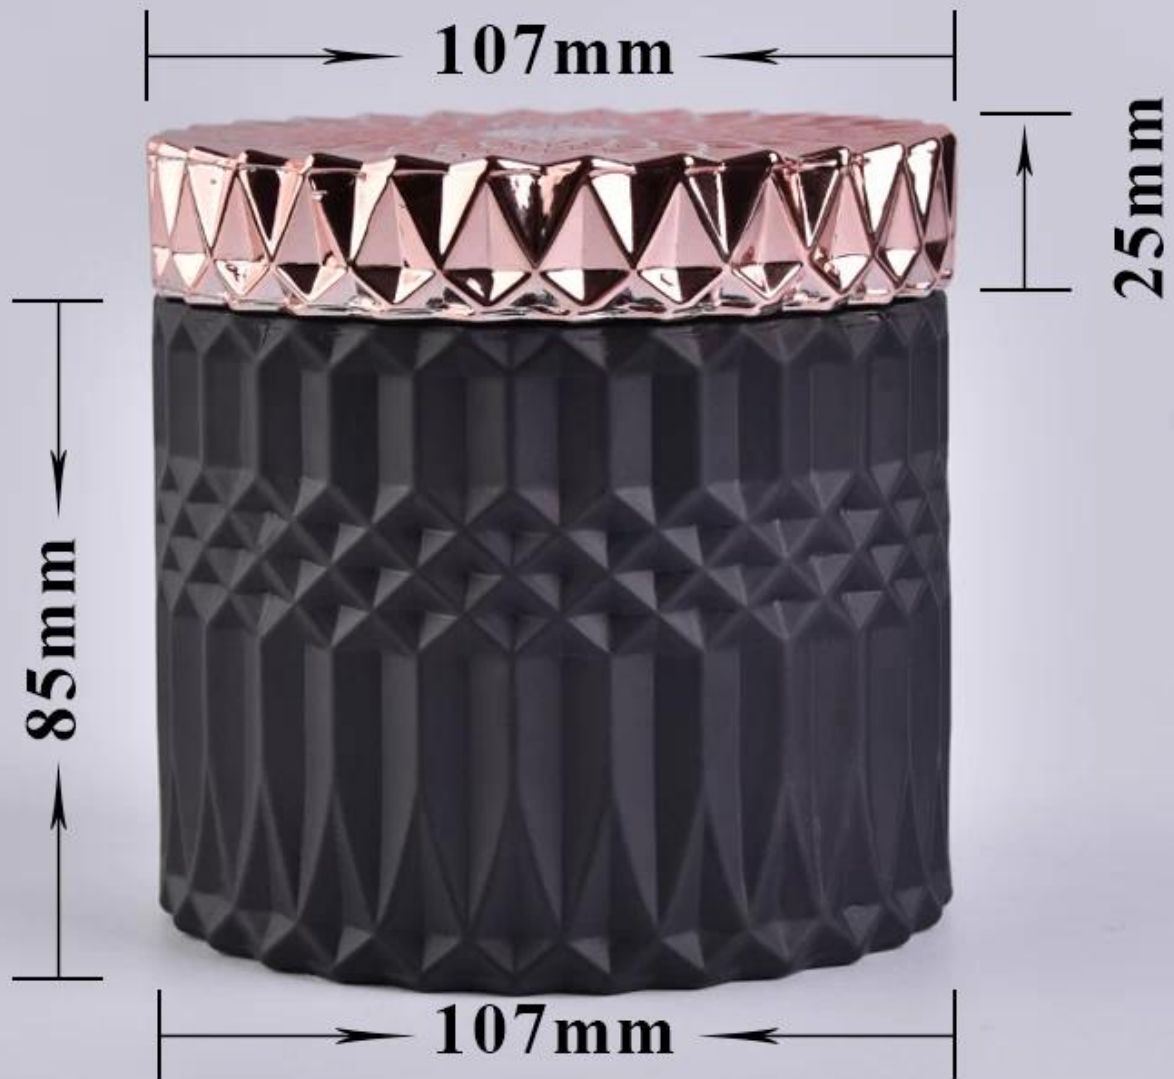

Fleksibilan dizajn veličine omogućuje brzi rast vašeg tržišta

Broj artikla: SGKS18032710
Gornji promjer: 107 mm
Donji promjer: 107 mm
Visina: 85 mm
Težina: 450g
Kapacitet: 495 ml
(može držati 8oz voska)
MOQ: 3000 kom

Dostupni su prilagođeni dizajni i različite veličine

Uz našu snažnu podršku, naši kupci brzo rastu, od malih laboratorija do vodećih u industriji.

Weigh: 698g

Capacity: 495ml

Broj predmeta.	SGKS18032710
Materijal	glass
obrta	prešane staklene tegle za svijeće
Vrijeme uzorka	1. 5 dana ako postoji oblik i veličina stakla 2. 15 dana, ako trebate nove oblike i veličine stakla
Pakiranje	Uobičajeno pakiranje, 4 komada u unutarnjoj kutiji, kutija od 48 komada
Kapacitet proizvođača	500.000 ~ 1.000.000 komada mjesečno
Vrijeme isporuke	U roku od 35 dana nakon uzorkovanja i potvrde narudžbe
Uvjeti plaćanja	30% depozita od strane T / T unaprijed i saldo prema kopiji B / L
Dostava	Morem, zrakom, putem ekspresnog i prihvatljivog agenta za dostavu