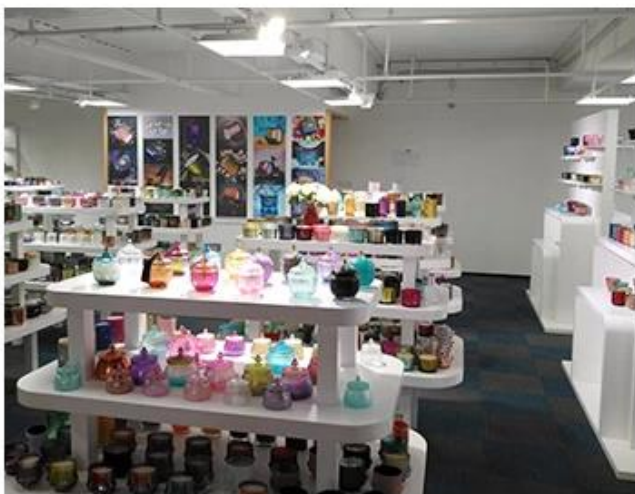

Wooden case

Office & Sample Room

Kupili smo međunarodni ured od 1800 četvornih metara u Shenzhenu.

Primjer vizualizacije prostorije

Meiyang Glass nudi mnogo više **Soba za uzorke u Shenzhenu ima 5000 komada**. Širok raspon opcija. Osvojio je veliku kartu [Recenzije kupaca](#). Dobrodošli u ured u Shenzhenu! Slika je kao što slijedi **Samo dio naših dizajnerskih svijećnjaka** Dobrodošli u ured u Shenzhenu kako biste pronašli svog favorita, donijet će vam mnoga iznenađenja, jer je teško pronaći drugog dobavljača u Kini.

SAMPLE ROOM

There are more than 5000 products in
sample room of Sunny Glassware
for your reference. No second Co. in China!

Factory Show

U nastavku se nalaze fotografije glavnih online transakcija. Više informacija o tvornici potražite u:
[Obilazak tvornice](#)