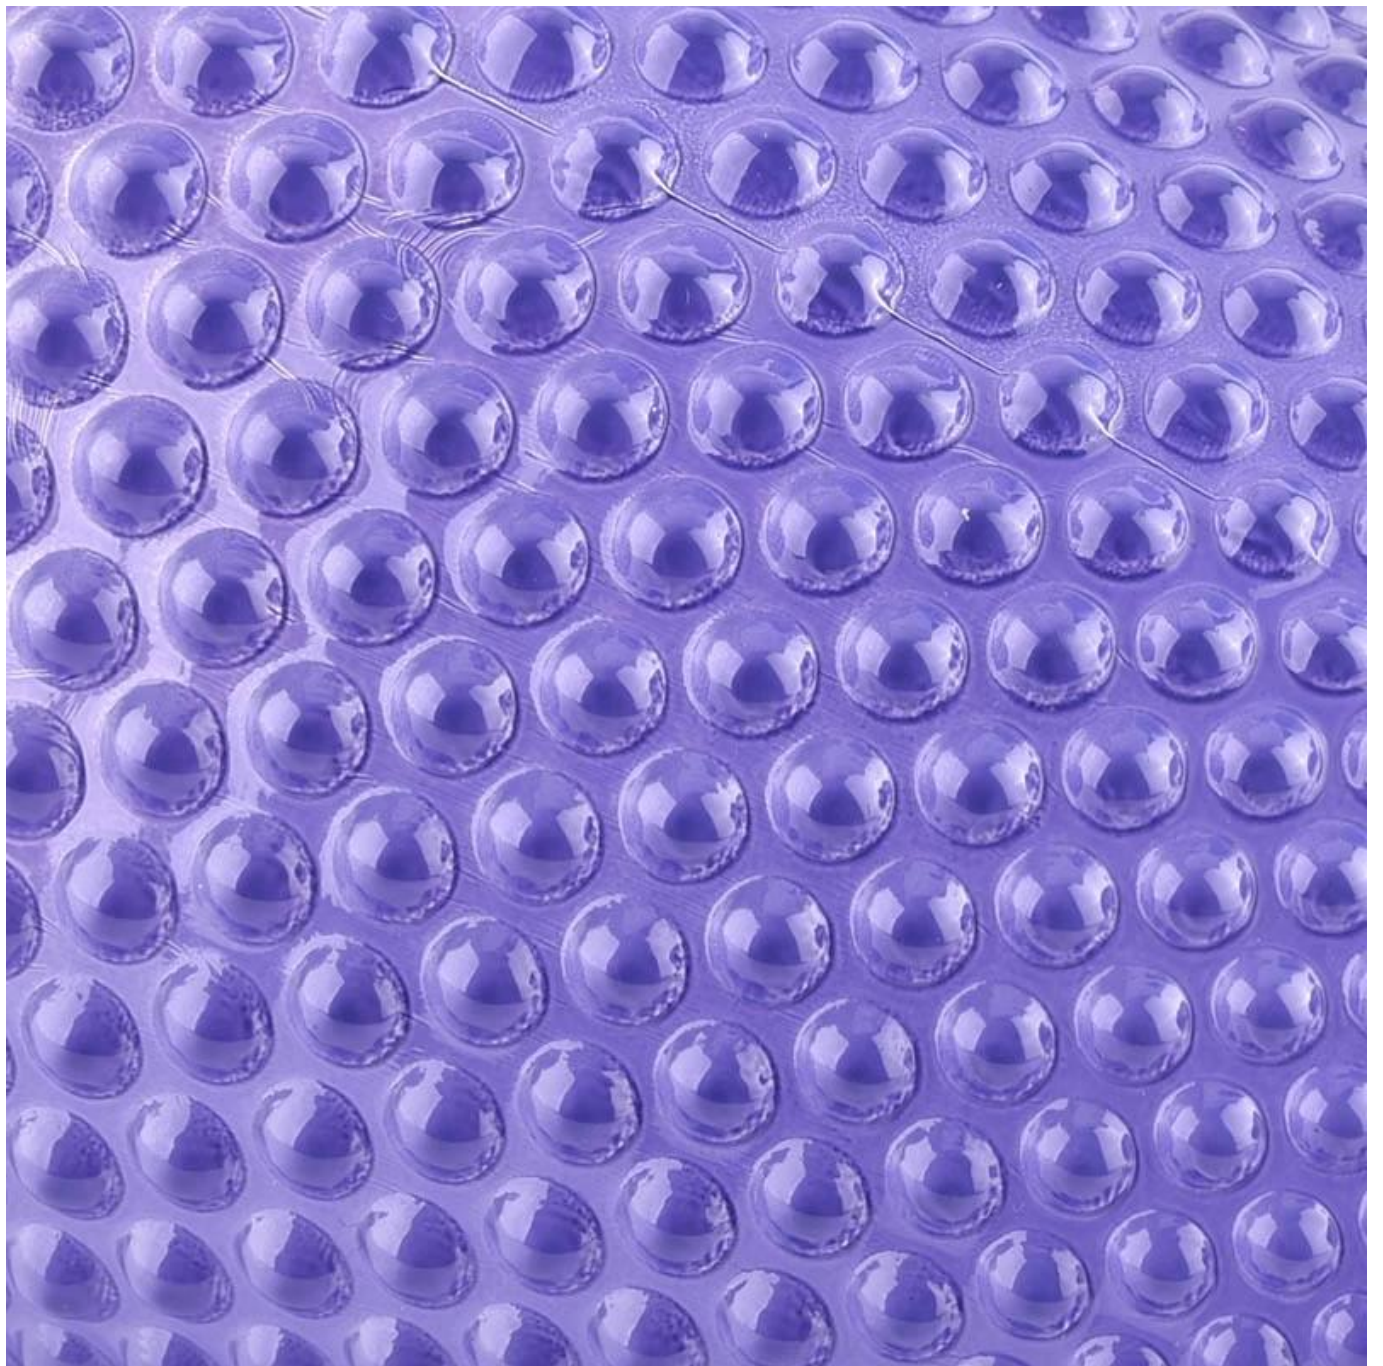

## opis proizvoda

**ime proizvoda**

Veleprodaja Prazni klasični dot stakleni svijećnjaci Stakleni svijećnjak s točkastim uzorkom

<b>Vrijeme uzorka</b>	1. 5 dana ako postoji oblik i veličina stakla 2. 15 dana, ako trebate nove oblike i veličine stakla
<b>Mjera</b>	Broj artikla: SGXF22012024 Gornji promjer: 90 mm Donji promjer: 63 mm Visina: 88 mm Težina: 271g Kapacitet: 342 ml MOQ: 3000 komada
<b>Pakiranje</b>	Normalno pakiranje, pojedinačna poklon kutija, PVC kutija, prozorska kutija, kutija u boji, bijela kutija itd
<b>Vrijeme isporuke</b>	U roku od 35 dana nakon potvrde uzorka i narudžbe
<b>Rok plaćanja</b>	30% depozita T/T unaprijed i saldo u odnosu na kopiju B/L
<b>Pošiljka</b>	Morskim putem, zrakom, ekspresnim putem i vaš agent za dostavu je prihvatljiv
<b>Prilika upotrebe</b>	Uređenje doma, dekoracija vjenčanja, svadbene usluge, poboljšanje dekoracije,