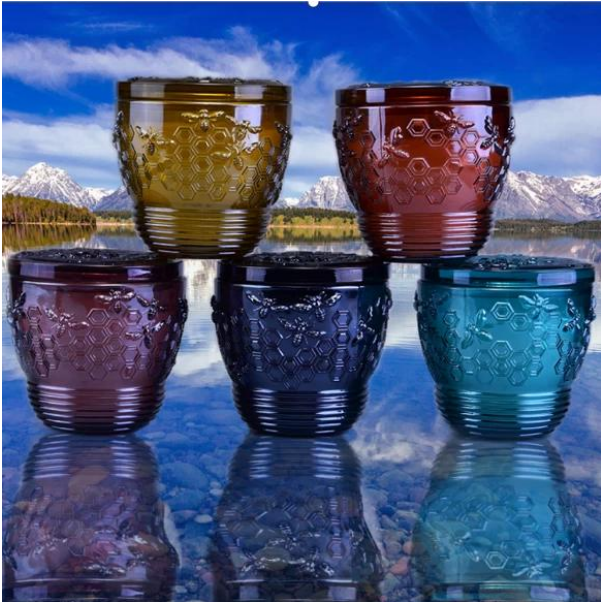

Tržišna prednost

- . Usredotočite se na luksuzni dizajn
- . Otprilike 80% dobavljača američkih marki
- . AQL plus 6 Sunčani strogi standard kontrole kvalitete
- . Održavajte konzistentnost kvalitete s uzorcima i proizvodima u rinfuzi

Smisao dizajna ceremonije

- . Dobitnik nagrada za ljepotu Made in China
- . Dobio sam NEST mirise s velikim divljenjem
- . Pokloni za prijatelje ili poslovne odnose
- . Opuštanje i život