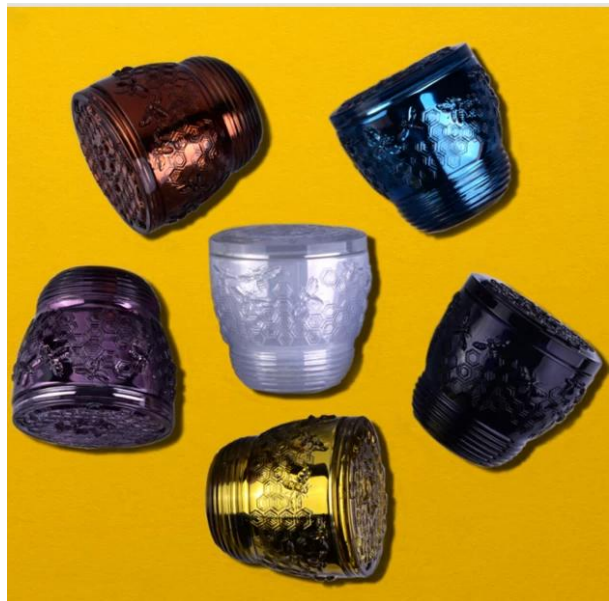

Tržišna prednost

- . Usredotočite se na luksuzni dizajn
- . Otprilike 80% dobavljača američkih marki
- . AQL plus 6 Sunčani strogi standard kontrole kvalitete
- . Održavajte konzistentnost kvalitete s uzorcima i proizvodima u rinfuzi

Smisao dizajna ceremonije

- . Dobitnik nagrada za ljepotu Made in China
- . Dobio sam NEST mirise s velikim divljenjem
- . Pokloni za prijatelje ili poslovne odnose
- . Opuštanje i život