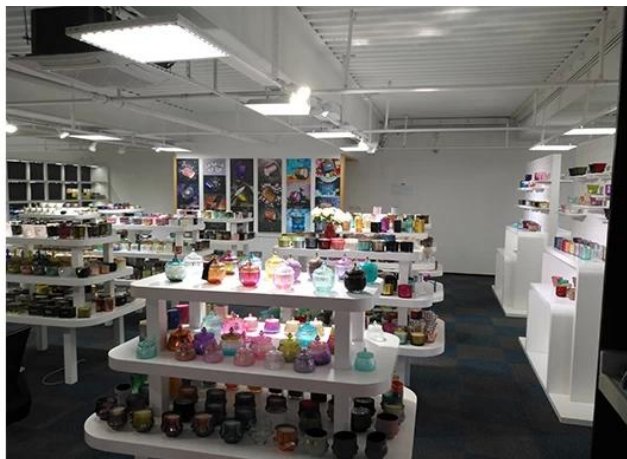

Range of the application

Office & Sample Room

Kupili smo međunarodni ured od 1.800 četvornih metara u Shenzhenu.

Prikaz uzorka sobe

Sunny Glassware nudi više nego samo **Soba za uzorke u Shenzhenu ima 5000 komada**Širok raspon mogućnosti. Osvojio je veliku kartu [Recenzije kupaca](#). Dobrodošli u ured u Shenzhenu! Slika je sljedeća **Samo dio našeg dizajnerskog svijećnjaka** Dobrodošli u ured u Shenzhenu kako biste pronašli svog favorita, donijet će vam puno iznenađenja, jer je teško pronaći takvog drugog dobavljača u Kini.