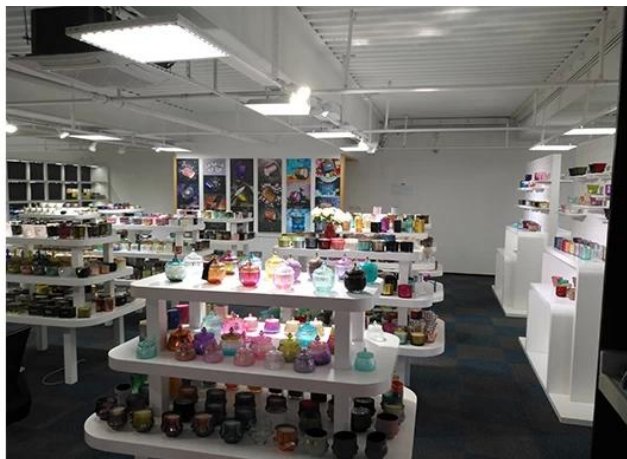

## Prikaz uzorka sobe

Meiyang Glass nudi više od samog **Soba za uzorke u Shenzhenu ima 5000 komada**Širok raspon mogućnosti. Osvojio je veliku kartu [Recenzije kupaca](#). Dobrodošli u ured u Shenzhenu! Slika je sljedeća **Samo dio našeg dizajnerskog svijećnjaka** Dobrodošli u ured u Shenzhenu kako biste pronašli svog favorita, donijet će vam puno iznenađenja, jer je teško pronaći takvog drugog dobavljača u Kini.