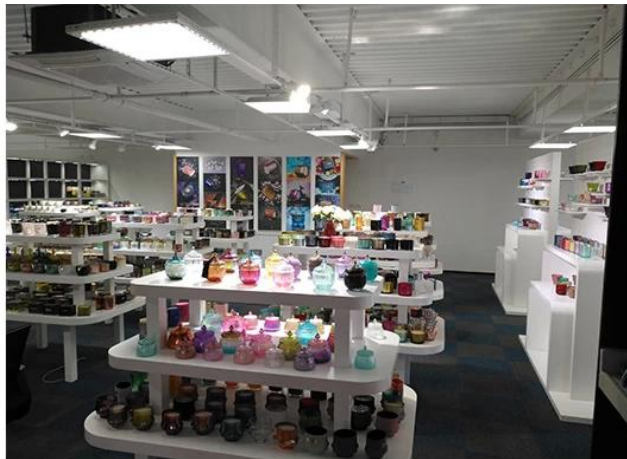

## Izlog uzoraka sobe

Sunčano stakleno posuđe predstavlja više od **5.000 predmeta u sobi za uzorke u Shenzhenu** za široki izbor. pobijedio je sjajno [procjena kupaca](#). Dobrodošli u ured u Shenzhenu! Slika kako slijedi **jesamo jedan dio naših svijetnjaka u vlasništvu**, Dobrodošli u ured u Shenzhenu kako biste pronašli svoje favorite, donijet će vam veliko iznenađenje jer je teško pronaći drugog takvog dobavljača u Kini.